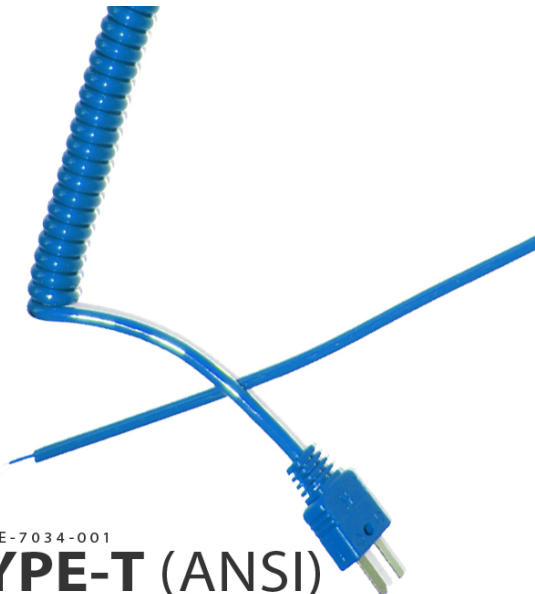

## Typ T einziehbares curly Thermoelement Lead (ANSI)

XE-7034-001

**TYPE-T (ANSI)**

XE-7034-001

**TYPE-T (ANSI)**

XE-7034-001

**TYPE-T (ANSI)**

Labfacility are the UK's leading manufacturer of Temperature Sensors, Thermocouple Connectors and associated Temperature Instrumentation and stockings of Thermocouple Cables. The Company has been trading since 1971 and is ISO9001 accredited.

Erhältlich in Typ T

Farbe kodiert zu ANSI

2 Meter lang bei vollständiger Verlängerung

Beendet mit einem eingebauten Miniaturstecker

Polyurethan außen

**Spezifikationen**

**Specifications**

<b>Product Code</b>	XE-7034-001
<b>Cable Length</b>	2M fully extended
<b>Cable Type</b>	Polyurethane outer
<b>Connector Type</b>	Thermocouple Plug
<b>Connector Size</b>	Miniature
<b>Colour</b>	Blue
<b>Standards Met</b>	Colour code (cores & jacket) to ANSI MC96.1
<b>Thermocouple Type</b>	T
<b>Termination Type</b>	Miniature Thermocouple Plug