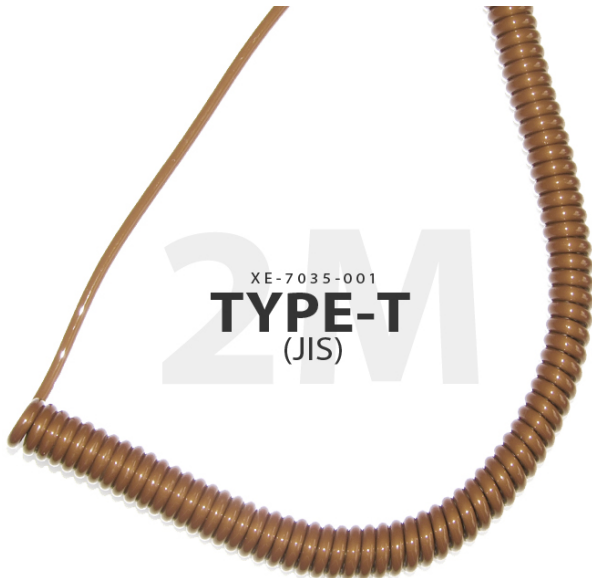

## Typ T einziehbares curly Thermoelement Lead (JIS)

XE-7035-001

**TYPE-T (JIS)**

XE-7035-001

**TYPE-T  
(JIS)**

XE-7035-001

**TYPE-T (JIS)**

Labfacility are the UK's leading manufacturer of Temperature Sensors, Thermocouple Connectors and associated Temperature Instrumentation and stockings of Thermocouple Cables. The Company has been trading since 1971 and is ISO9001 accredited.

Erhältlich in Typ T

Farbe kodiert zu JIS

2 Meter lang bei vollständiger Verlängerung

Beendet mit einem eingebauten Miniaturstecker

Polyurethan außen

## **Specifications**

<b>Product Code</b>	XE-7035-001
<b>Cable Length</b>	2M fully extended
<b>Cable Type</b>	Polyurethane outer
<b>Connector Type</b>	Thermocouple Plug
<b>Connector Size</b>	Miniature
<b>Colour</b>	Brown
<b>Standards Met</b>	Colour code to JIS
<b>Thermocouple Type</b>	T
<b>Termination Type</b>	Miniature Thermocouple Plug