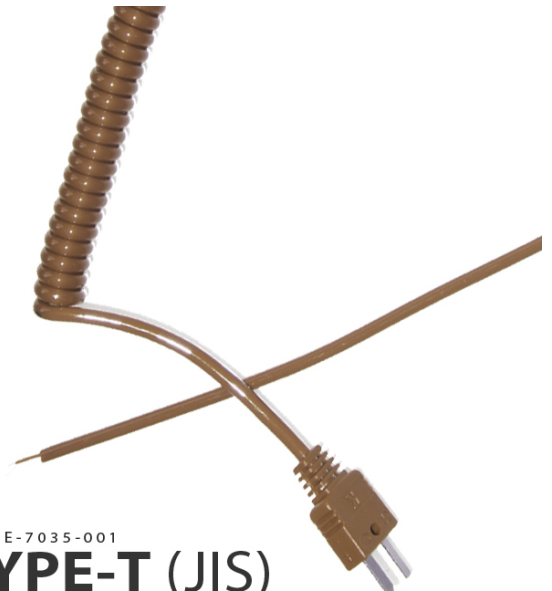

## Typ T einziehbares curly Thermoelement Lead (JIS)

XE-7035-001

**TYPE-T (JIS)**

XE-7035-001

**TYPE-T  
(JIS)**

XE-7035-001

**TYPE-T (JIS)**

Labfacility are the UK's leading manufacturer of Temperature Sensors, Thermocouple Connectors and associated Temperature Instrumentation and stockings of Thermocouple Cables. The Company has been trading since 1971 and is ISO9001 accredited.

Erhältlich in Typ T

Farbe kodiert zu JIS

2 Meter lang bei vollständiger Verlängerung

Beendet mit einem eingebauten Miniaturstecker

Polyurethan außen

## **Specifications**

<b>Product Code</b>	XE-7035-001
<b>Cable Length</b>	2M fully extended
<b>Cable Type</b>	Polyurethane outer
<b>Connector Type</b>	Thermocouple Plug
<b>Connector Size</b>	Miniature
<b>Colour</b>	Brown
<b>Standards Met</b>	Colour code to JIS
<b>Thermocouple Type</b>	T
<b>Termination Type</b>	Miniature Thermocouple Plug