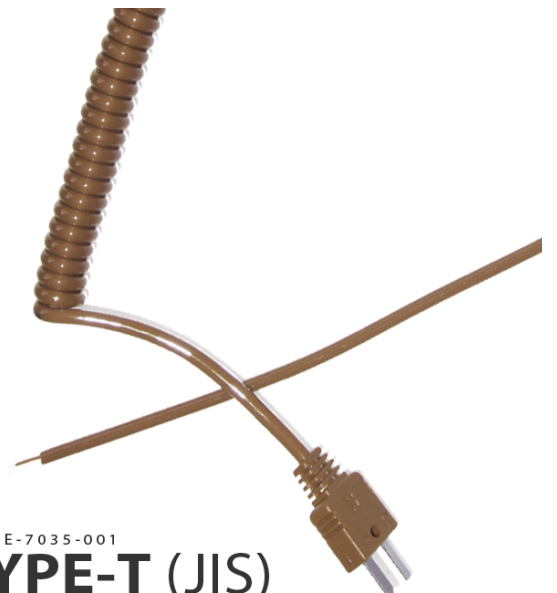

Typ T einziehbares curly Thermoelement Lead (JIS)

XE-7035-001
TYPE-T (JIS)

XE-7035-001
TYPE-T (JIS)

XE-7035-001
TYPE-T (JIS)

Labfacility are the UK's leading manufacturer of Temperature Sensors, Thermocouple Connectors and associated Temperature Instrumentation and stockings of Thermocouple Cables. The Company has been trading since 1971 and is ISO9001 accredited.

Erhältlich in Typ T

Farbe kodiert zu JIS

2 Meter lang bei vollständiger Verlängerung

Beendet mit einem eingebauten Miniaturstecker

Polyurethan außen

Spezifikationen

Specifications

Product Code	XE-7035-001
Cable Length	2M fully extended
Cable Type	Polyurethane outer
Connector Type	Thermocouple Plug
Connector Size	Miniature
Colour	Brown
Standards Met	Colour code to JIS
Thermocouple Type	T
Termination Type	Miniature Thermocouple Plug