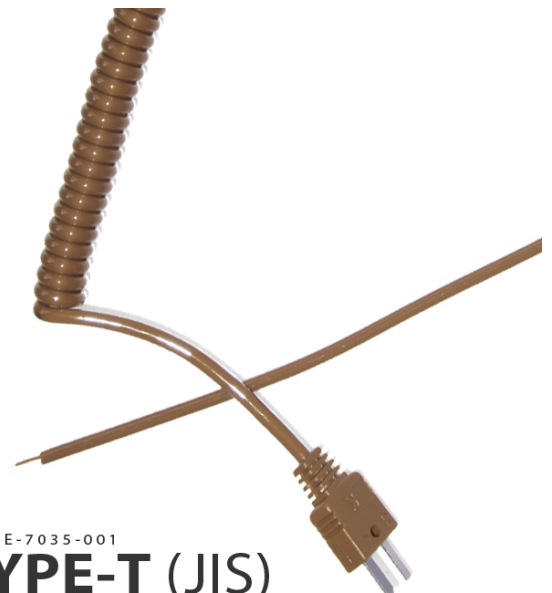

Typ T einziehbares curly Thermoelement Lead (JIS)

XE-7035-001

TYPE-T (JIS)

XE-7035-001

**TYPE-T
(JIS)**

XE-7035-001

TYPE-T (JIS)

Labfacility are the UK's leading manufacturer of Temperature Sensors, Thermocouple Connectors and associated Temperature Instrumentation and stockings of Thermocouple Cables. The Company has been trading since 1971 and is ISO9001 accredited.

Erhältlich in Typ T

Farbe kodiert zu JIS

2 Meter lang bei vollständiger Verlängerung

Beendet mit einem eingebauten Miniaturstecker

Polyurethan außen

Spezifikationen

Specifications

Product Code	XE-7035-001
Cable Length	2M fully extended
Cable Type	Polyurethane outer
Connector Type	Thermocouple Plug
Connector Size	Miniature
Colour	Brown
Standards Met	Colour code to JIS
Thermocouple Type	T
Termination Type	Miniature Thermocouple Plug