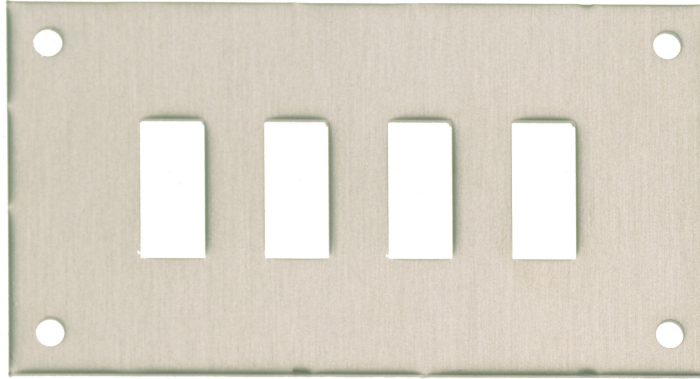

## Paneele fr Standard-Blendendosen (Typ FF)

Labfacility are the UK's leading manufacturer of Temperature Sensors, Thermocouple Connectors and associated Temperature Instrumentation and stockings of Thermocouple Cables. The Company has been trading since 1971 and is ISO9001 accredited.

Flache Aluminiumplatte

Geeignet für Standard-Blendensteckdosen

Typ FF

Für IEC-, ANSI- und JIS-Standard-Thermoelement-Steckdosen

Wir bieten auch eine Reihe von Thermoelement-Paneelsystemen an, eine Auswahl an vormontierten Standard-Thermoelementplatten, 1-24 Wege mit Thermoelementtypen, um Ihrer spezifischen Anwendung gerecht zu werden:

**Formel für Dimensionen:**

$L_{nge} = (N \times 15) + 25\text{mm}$  (N = Anzahl der Wege pro Reihe)  
Hhe = 45 mm (einreihig), 75 mm (zweireihig)  
Bis zu 12 Wege in einer Reihe, 16 bis 24 Wege in zwei Reihen

## Specifications

<b>General Description</b>	Flat aluminium panel, suitable for standard fascia sockets
----------------------------	--