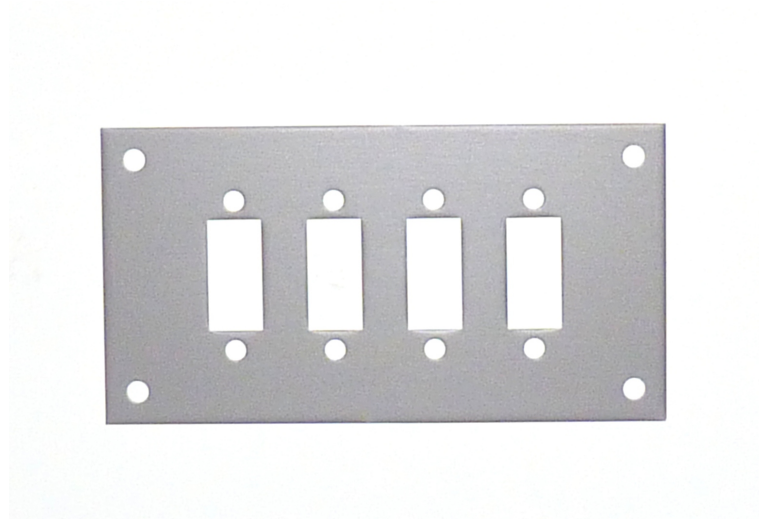

## Paneele fr Standard-Blendensteckdosen aus Edelstahl (SSPF)

Labfacility are the UK's leading manufacturer of Temperature Sensors, Thermocouple Connectors and associated Temperature Instrumentation and stockings of Thermocouple Cables. The Company has been trading since 1971 and is ISO9001 accredited.

Flache Aluminiumplatte

Geeignet fr Standardsteckdosen mit Blendenhalterung aus Edelstahl

Typ SSPF

2 Wege: Abmessungen - H66 mm x B69 mm

4-Wege: Abmessungen - H66 mm x B107 mm

6-Wege: Abmessungen - H66mm x B145mm

12 Wege: Abmessungen - H66mm x B259mm

Zur Verwendung mit Schnelldraht-Thermoelement-Buchse nach IEC- oder ANSI-Standard mit Edelstahlhalterung.

## Specifications

<b>General Description</b>	Flat aluminium panel, suitable for standard sockets with stainless steel fascia bracket
----------------------------	---