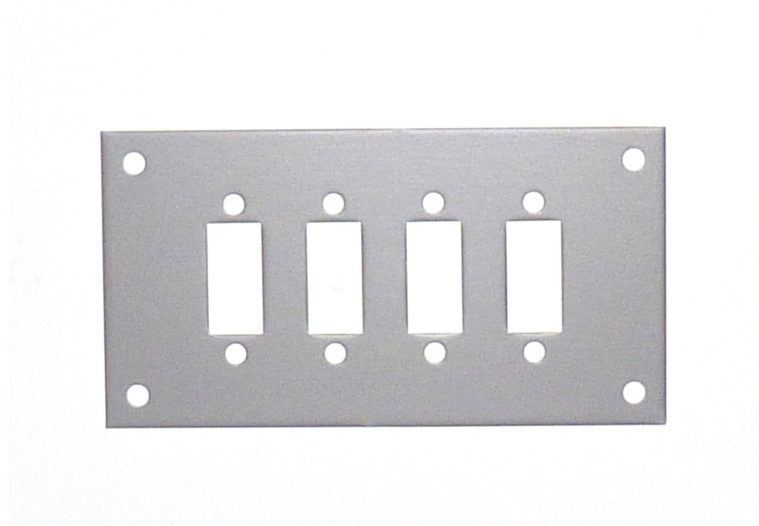

## Paneele fr Standard-Blendensteckdosen aus Edelstahl (SSPF)

Labfacility are the UK's leading manufacturer of Temperature Sensors, Thermocouple Connectors and associated Temperature Instrumentation and stockings of Thermocouple Cables. The Company has been trading since 1971 and is ISO9001 accredited.

Flache Aluminiumplatte

Geeignet für Standardsteckdosen mit Blendenhalterung aus Edelstahl

Typ SSPF

2 Wege: Abmessungen - H66 mm x B69 mm

4-Wege: Abmessungen - H66 mm x B107 mm

6-Wege: Abmessungen - H66mm x B145mm

12 Wege: Abmessungen - H66mm x B259mm

Zur Verwendung mit Schnelldraht-Thermoelement-Buchse nach IEC- oder ANSI-Standard mit Edelstahlhalterung.

## Specifications

<b>General Description</b>	Flat aluminium panel, suitable for standard sockets with stainless steel fascia bracket
----------------------------	---