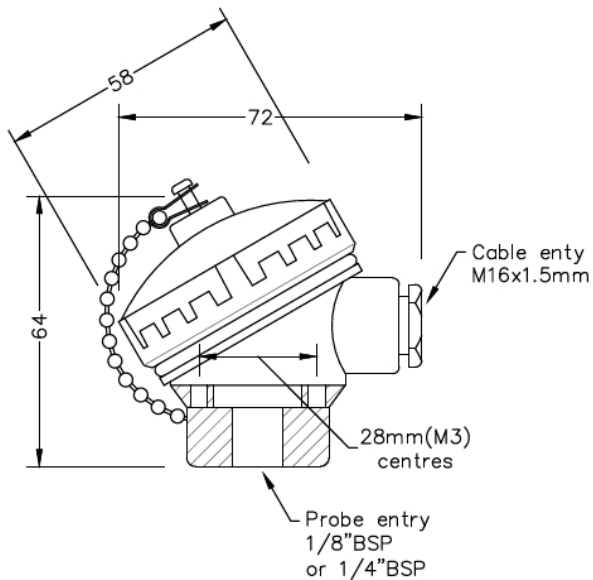

## KNS Miniatur-Anschlusskpf

Labfacility are the UK's leading manufacturer of Temperature Sensors, Thermocouple Connectors and associated Temperature Instrumentation and stockings of Thermocouple Cables. The Company has been trading since 1971 and is ISO9001 accredited.

KNS Miniatur-Anschlusskpfen sind kompakte Gehuse fr die Aufnahme elektrischer Verbindungen, insbesondere fr Sensoren und Transmitter in Anwendungen mit begrenztem Platzangebot.

Trotz ihrer geringen Gre bieten diese Klemmenkpfen robusten Schutz und zuverlssige Leistung.

## Specifications

<b>Head Type</b>	KNS Miniature Terminal Heads
<b>Material</b>	Aluminium
<b>Cable Entry</b>	M16 x 1.5mm
<b>Fixing (Centres)</b>	28mm
<b>Max. Temperature</b>	170°C
<b>IP Rating</b>	IP67 rated
<b>Process Entry</b>	1/4", 1/8" BSP
<b>Cap Retaining Type</b>	Screw cap and retaining chain