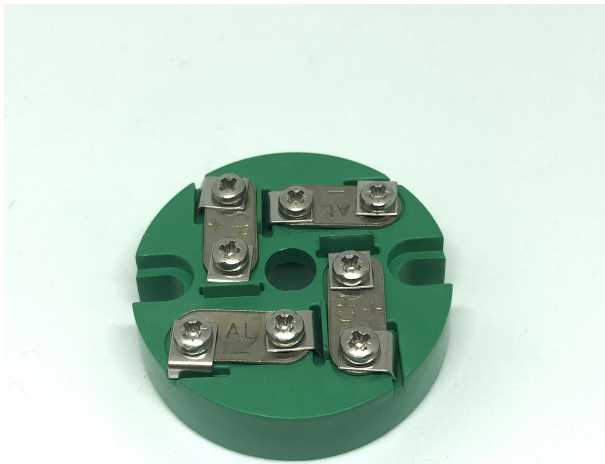

KlemmenblÃ¶cke - Typ K IEC

Labfacility are the UK's leading manufacturer of Temperature Sensors, Thermocouple Connectors and associated Temperature Instrumentation and stockings of Thermocouple Cables. The Company has been trading since 1971 and is ISO9001 accredited.

Klemmenblöcke gibt es in vielen verschiedenen Typen und Größen, die zu Ihrem Terminalkopf passen.

Überprüfen Sie sorgfältig die Abmessungen der Befestigungslöcher auf Ihrem Klemmenkopf, bevor Sie den richtigen Block auswählen.

Weg

Bestellcode

Farbe

Durchmesser

Befestigungen

Passend für Kopf

2

XE-3825-001

33mm

KNE, KNP, KPP, B, SCH4

Specifications

Material	Plastic
Fixing (Centres)	33mm
Colour	Green
Dimensions	42mm Diameter
To Fit Head	KNE, KNP, KPP, B, SCH4
Sizes	2 or 4 Way
Thermocouple Type	K