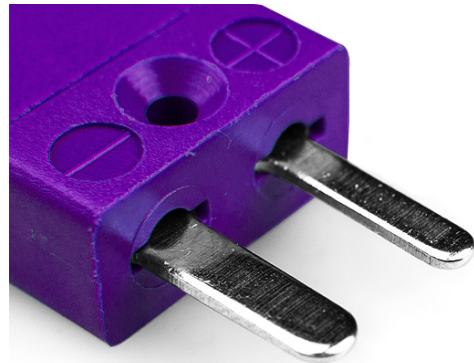

Miniatur Thermoelement Stecker IM-E-M Typ E IEC

Miniature in-line Plug
(dimensions in mm)

Labfacility are the UK's leading manufacturer of Temperature Sensors, Thermocouple Connectors and associated Temperature Instrumentation and stockings of Thermocouple Cables. The Company has been trading since 1971 and is ISO9001 accredited.

Miniatur Thermoelement Stecker IM-E-M Typ E IEC

Mit flachen Stiften für den Thermoelementtyp und ideal für den allgemeinen Gebrauch werden alle Kontakte polarisiert, um eine korrekte Verbindung zu gewährleisten. Diese Steckverbinder akzeptieren Thermoelementkabel mit einem Durchmesser von bis zu 4 mm.

Spezifikationen**Specifications**

Product Code	XE-1330-001
General Description	Ideal for general purpose use. Contacts are polarised to ensure correct connection.
Thermocouple Type	E IEC
Connector Type	Plug
Connector Size	Miniature
Colour	Violet
Max. Temperature	220°C
Pins	Flat Pins
+Positive Contact	Nickel Chromium
-Negative Contact	Copper Nickel
Standards Met	BS EN 50212:1997. RoHS