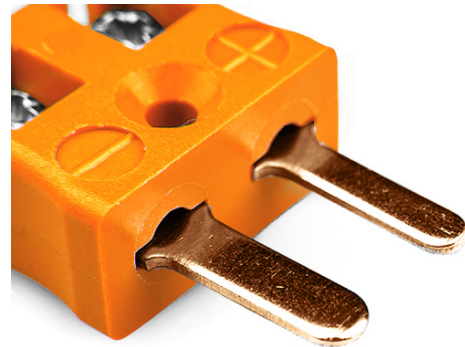

## Miniatur-Schnelldrahtstecker Thermokoppler-Stecker IM-R/S-MQ Typ R/S IEC

**Miniature in-line Plug - Quick Wire**  
(dimensions in mm)

Labfacility are the UK's leading manufacturer of Temperature Sensors, Thermocouple Connectors and associated Temperature Instrumentation and stockings of Thermocouple Cables. The Company has been trading since 1971 and is ISO9001 accredited.

**Miniatur Thermoelement Stecker SchnelldrahtStecker IM-R/S-MQ Typ R/S IEC**

Miniaturstecker mit Flächensteckern. Einfacher Jab-in-Anschluss für schnelle Beendigung. Einfach einschieben Draht & Ziehen Sie Schraube.

**Spezifikationen****Specifications**

<b>Product Code</b>	XE-1301-001
<b>General Description</b>	Easy jab-in connection for rapid termination.
<b>Thermocouple Type</b>	R/S IEC
<b>Connector Type</b>	Quick Wire Plug
<b>Connector Size</b>	Miniature
<b>Colour</b>	Orange
<b>Max. Temperature</b>	220°C
<b>Pins</b>	Flat Pins
<b>+Positive Contact</b>	Copper
<b>-Negative Contact</b>	Copper Alloy
<b>Standards Met</b>	BS EN 50212:1997. RoHS