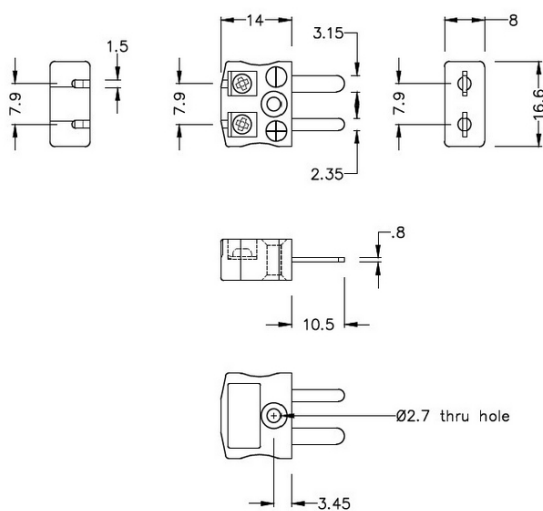

## Miniatur-Schnelldrahtstecker Thermokoppler-Stecker IM-R/S-MQ Typ R/S IEC

**Miniature in-line Plug - Quick Wire**  
(dimensions in mm)

Labfacility are the UK's leading manufacturer of Temperature Sensors, Thermocouple Connectors and associated Temperature Instrumentation and stockings of Thermocouple Cables. The Company has been trading since 1971 and is ISO9001 accredited.

**Miniatur Thermoelement Stecker SchnelldrahtStecker IM-R/S-MQ Typ R/S IEC**

Miniaturstecker mit Flächensteckern. Einfacher Jab-in-Anschluss für schnelle Beendigung. Einfach einschieben Draht & Ziehen Sie Schraube.

**Spezifikationen****Specifications**

<b>Product Code</b>	XE-1301-001
<b>General Description</b>	Easy jab-in connection for rapid termination.
<b>Thermocouple Type</b>	R/S IEC
<b>Connector Type</b>	Quick Wire Plug
<b>Connector Size</b>	Miniature
<b>Colour</b>	Orange
<b>Max. Temperature</b>	220°C
<b>Pins</b>	Flat Pins
<b>+Positive Contact</b>	Copper
<b>-Negative Contact</b>	Copper Alloy
<b>Standards Met</b>	BS EN 50212:1997. RoHS