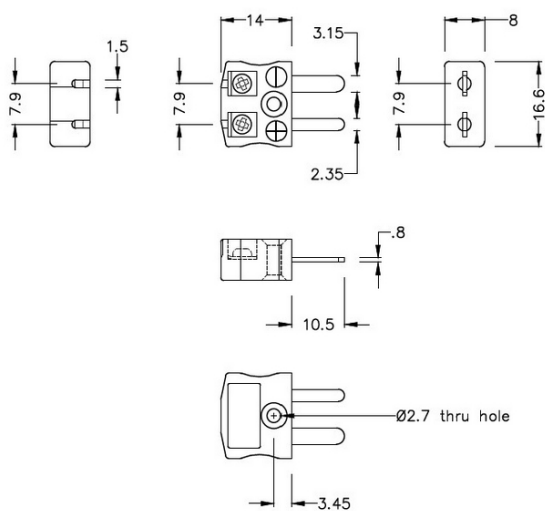

Miniatur-Schnelldrahtstecker ThermoelementStecker FMTC-CU-MQ Typ Cu

Miniature in-line Plug - Quick Wire
(dimensions in mm)

Labfacility are the UK's leading manufacturer of Temperature Sensors, Thermocouple Connectors and associated Temperature Instrumentation and stockings of Thermocouple Cables. The Company has been trading since 1971 and is ISO9001 accredited.

Miniatur Thermoelement Stecker SchnelldrahtStecker FMTC-CU-MQ Typ CU

Miniaturstecker mit Flächensteckern. Einfacher Jab-in-Anschluss für schnelle Beendigung. Einfach einschieben Draht & Ziehen Sie Schraube.

Spezifikationen**Specifications**

Product Code	XE-1381-001
General Description	Easy jab-in connection for rapid termination.
Thermocouple Type	IEC, ANSI, JIS Type CU
Connector Type	Quick Wire Plug
Connector Size	Miniature
Colour	White
Max. Temperature	220°C
Pins	Flat Pins
+Positive Contact	Copper
-Negative Contact	Copper
Standards Met	BS EN 50212:1997. RoHS