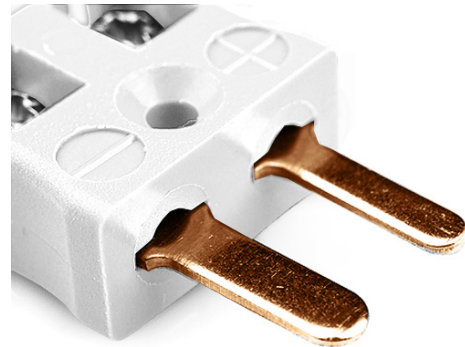

Miniatur-Schnelldrahtstecker ThermoelementStecker FMTC-CU-MQ Typ Cu

Miniature in-line Plug - Quick Wire
(dimensions in mm)

Labfacility are the UK's leading manufacturer of Temperature Sensors, Thermocouple Connectors and associated Temperature Instrumentation and stockings of Thermocouple Cables. The Company has been trading since 1971 and is ISO9001 accredited.

Miniatur Thermoelement Stecker SchnelldrahtStecker FMTC-CU-MQ Typ CU

Miniaturstecker mit Flächensteckern. Einfacher Jab-in-Anschluss für schnelle Beendigung. Einfach einschieben Draht & Ziehen Sie Schraube.

Spezifikationen**Specifications**

Product Code	XE-1381-001
General Description	Easy jab-in connection for rapid termination.
Thermocouple Type	IEC, ANSI, JIS Type CU
Connector Type	Quick Wire Plug
Connector Size	Miniature
Colour	White
Max. Temperature	220°C
Pins	Flat Pins
+Positive Contact	Copper
-Negative Contact	Copper
Standards Met	BS EN 50212:1997. RoHS