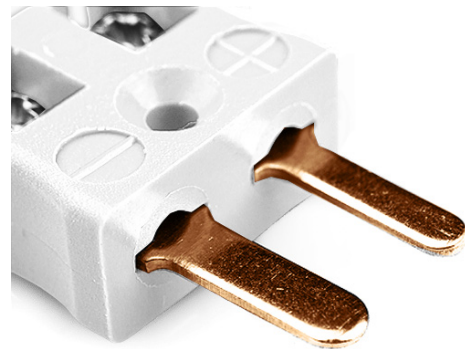

Miniatur-Schnelldrahtstecker ThermoelementStecker FMTC-CU-MQ Typ Cu

Miniature in-line Plug - Quick Wire
(dimensions in mm)

Labfacility are the UK's leading manufacturer of Temperature Sensors, Thermocouple Connectors and associated Temperature Instrumentation and stockings of Thermocouple Cables. The Company has been trading since 1971 and is ISO9001 accredited.

Miniatur Thermoelement Stecker SchnelldrahtStecker FMTC-CU-MQ Typ CU

Miniaturstecker mit Flächensteckern. Einfacher Jab-in-Anschluss für schnelle Beendigung. Einfach einschieben Draht & Ziehen Sie Schraube.

Spezifikationen**Specifications**

Product Code	XE-1381-001
General Description	Easy jab-in connection for rapid termination.
Thermocouple Type	IEC, ANSI, JIS Type CU
Connector Type	Quick Wire Plug
Connector Size	Miniature
Colour	White
Max. Temperature	220°C
Pins	Flat Pins
+Positive Contact	Copper
-Negative Contact	Copper
Standards Met	BS EN 50212:1997. RoHS