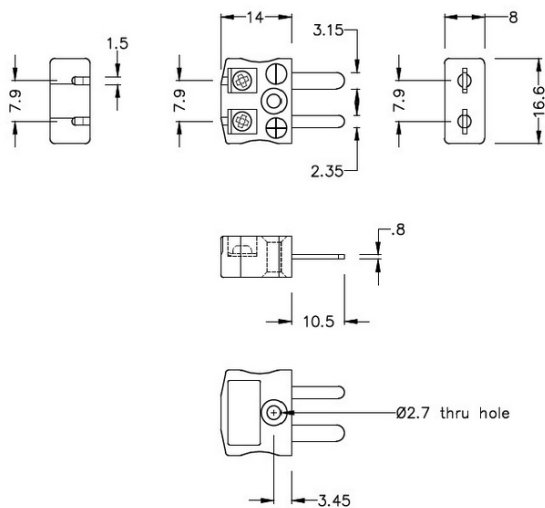

Miniatur-Schnelldrahtstecker ThermoelementStecker FMTC-CU-MQ Typ Cu

Miniature in-line Plug - Quick Wire
(dimensions in mm)

Labfacility are the UK's leading manufacturer of Temperature Sensors, Thermocouple Connectors and associated Temperature Instrumentation and stockings of Thermocouple Cables. The Company has been trading since 1971 and is ISO9001 accredited.

Miniatur Thermoelement Stecker SchnelldrahtStecker FMTC-CU-MQ Typ CU

Miniaturstecker mit Flächensteckern. Einfacher Jab-in-Anschluss für schnelle Beendigung. Einfach einschieben Draht & Ziehen Sie Schraube.

Spezifikationen**Specifications**

Product Code	XE-1381-001
General Description	Easy jab-in connection for rapid termination.
Thermocouple Type	IEC, ANSI, JIS Type CU
Connector Type	Quick Wire Plug
Connector Size	Miniature
Colour	White
Max. Temperature	220°C
Pins	Flat Pins
+Positive Contact	Copper
-Negative Contact	Copper
Standards Met	BS EN 50212:1997. RoHS