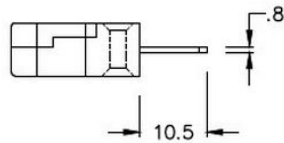

## Miniatur Thermoelement Stecker & Socket IM-CU-M+F Typ CU IEC

**Miniature in-line Plug**  
(dimensions in mm)

**Miniature in-line Socket**  
(dimensions in mm)

Labfacility are the UK's leading manufacturer of Temperature Sensors, Thermocouple Connectors and associated Temperature Instrumentation and stockings of Thermocouple Cables. The Company has been trading since 1971 and is ISO9001 accredited.

**Miniatur Thermoelement Stecker & Sockel IM-CU-M+F Typ CU IEC**

Mit flachen Stiften für den Thermoelementtyp und ideal für den allgemeinen Gebrauch werden alle Kontakte polarisiert, um eine korrekte Verbindung zu gewährleisten. Diese Steckverbinder akzeptieren Thermoelementkabel mit einem Durchmesser von bis zu 4 mm.

**Spezifikationen****Specifications**

<b>Product Code</b>	XE-1005-001
<b>General Description</b>	Ideal for general purpose use. Contacts are polarised to ensure correct connection
<b>Thermocouple Type</b>	CU IEC
<b>Connector Size</b>	Miniature
<b>Connector Type</b>	Plug & Socket
<b>Colour</b>	White
<b>Max. Temperature</b>	220°C
<b>Pins</b>	Flat Pins
<b>+Positive Contact</b>	Copper
<b>-Negative Contact</b>	Copper
<b>Standards Met</b>	BS EN 50212:1997. RoHS