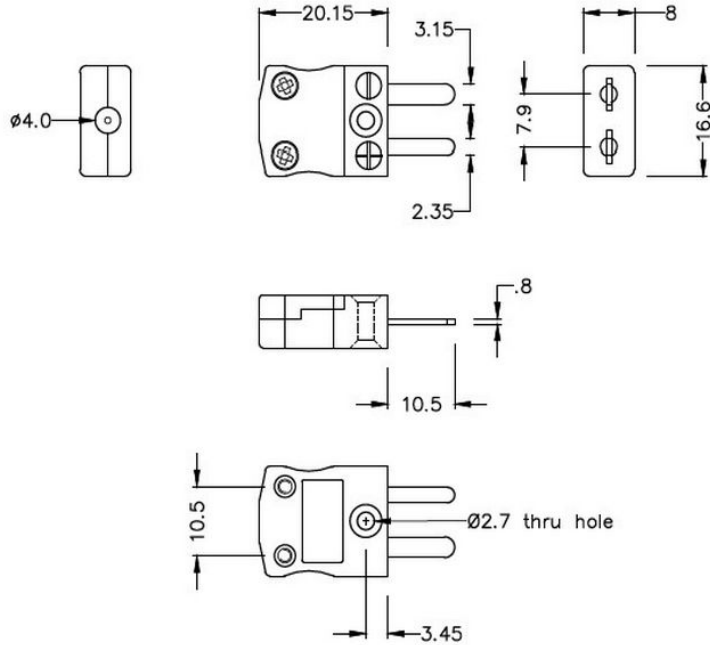

Miniatur Thermoelement Stecker & Socket IM-CU-M+F Typ CU IEC

Miniature in-line Plug
(dimensions in mm)

Miniature in-line Socket
(dimensions in mm)

Labfacility are the UK's leading manufacturer of Temperature Sensors, Thermocouple Connectors and associated Temperature Instrumentation and stockings of Thermocouple Cables. The Company has been trading since 1971 and is ISO9001 accredited.

Miniatur Thermoelement Stecker & Sockel IM-CU-M+F Typ CU IEC

Mit flachen Stiften für den Thermoelementtyp und ideal für den allgemeinen Gebrauch werden alle Kontakte polarisiert, um eine korrekte Verbindung zu gewährleisten. Diese Steckverbinder akzeptieren Thermoelementkabel mit einem Durchmesser von bis zu 4 mm.

Spezifikationen**Specifications**

Product Code	XE-1005-001
General Description	Ideal for general purpose use. Contacts are polarised to ensure correct connection
Thermocouple Type	CU IEC
Connector Size	Miniature
Connector Type	Plug & Socket
Colour	White
Max. Temperature	220°C
Pins	Flat Pins
+Positive Contact	Copper
-Negative Contact	Copper
Standards Met	BS EN 50212:1997. RoHS