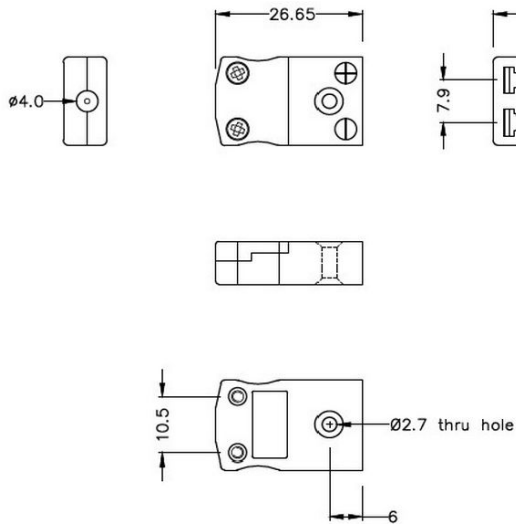

## Miniatur Thermoelement Stecker & Socket IM-CU-M+F Typ CU IEC

**Miniature in-line Plug**  
(dimensions in mm)

**Miniature in-line Socket**  
(dimensions in mm)

Labfacility are the UK's leading manufacturer of Temperature Sensors, Thermocouple Connectors and associated Temperature Instrumentation and stockings of Thermocouple Cables. The Company has been trading since 1971 and is ISO9001 accredited.

**Miniatur Thermoelement Stecker & Sockel IM-CU-M+F Typ CU IEC**

Mit flachen Stiften für den Thermoelementtyp und ideal für den allgemeinen Gebrauch werden alle Kontakte polarisiert, um eine korrekte Verbindung zu gewährleisten. Diese Steckverbinder akzeptieren Thermoelementkabel mit einem Durchmesser von bis zu 4 mm.

**Spezifikationen****Specifications**

<b>Product Code</b>	XE-1005-001
<b>General Description</b>	Ideal for general purpose use. Contacts are polarised to ensure correct connection
<b>Thermocouple Type</b>	CU IEC
<b>Connector Size</b>	Miniature
<b>Connector Type</b>	Plug & Socket
<b>Colour</b>	White
<b>Max. Temperature</b>	220°C
<b>Pins</b>	Flat Pins
<b>+Positive Contact</b>	Copper
<b>-Negative Contact</b>	Copper
<b>Standards Met</b>	BS EN 50212:1997. RoHS