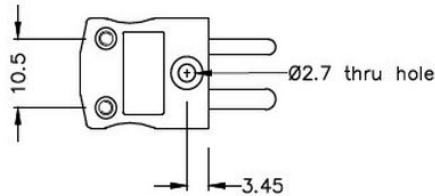

## Miniatur Thermoelement Stecker & Socket IM-CU-M+F Typ CU IEC

**Miniature in-line Plug**  
(dimensions in mm)

**Miniature in-line Socket**  
(dimensions in mm)

Labfacility are the UK's leading manufacturer of Temperature Sensors, Thermocouple Connectors and associated Temperature Instrumentation and stockings of Thermocouple Cables. The Company has been trading since 1971 and is ISO9001 accredited.

**Miniatur Thermoelement Stecker & Sockel IM-CU-M+F Typ CU IEC**

Mit flachen Stiften für den Thermoelementtyp und ideal für den allgemeinen Gebrauch werden alle Kontakte polarisiert, um eine korrekte Verbindung zu gewährleisten. Diese Steckverbinder akzeptieren Thermoelementkabel mit einem Durchmesser von bis zu 4 mm.

**Spezifikationen****Specifications**

<b>Product Code</b>	XE-1005-001
<b>General Description</b>	Ideal for general purpose use. Contacts are polarised to ensure correct connection
<b>Thermocouple Type</b>	CU IEC
<b>Connector Size</b>	Miniature
<b>Connector Type</b>	Plug & Socket
<b>Colour</b>	White
<b>Max. Temperature</b>	220°C
<b>Pins</b>	Flat Pins
<b>+Positive Contact</b>	Copper
<b>-Negative Contact</b>	Copper
<b>Standards Met</b>	BS EN 50212:1997. RoHS