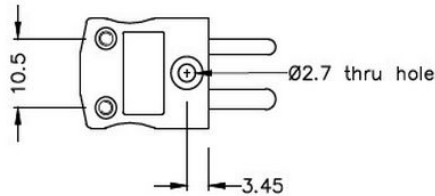

Miniatur Thermoelement Stecker & Socket IM-CU-M+F Typ CU IEC

Miniature in-line Plug
(dimensions in mm)

Miniature in-line Socket
(dimensions in mm)

Labfacility are the UK's leading manufacturer of Temperature Sensors, Thermocouple Connectors and associated Temperature Instrumentation and stockings of Thermocouple Cables. The Company has been trading since 1971 and is ISO9001 accredited.

Miniatur Thermoelement Stecker & Sockel IM-CU-M+F Typ CU IEC

Mit flachen Stiften für den Thermoelementtyp und ideal für den allgemeinen Gebrauch werden alle Kontakte polarisiert, um eine korrekte Verbindung zu gewährleisten. Diese Steckverbinder akzeptieren Thermoelementkabel mit einem Durchmesser von bis zu 4 mm.

Spezifikationen**Specifications**

Product Code	XE-1005-001
General Description	Ideal for general purpose use. Contacts are polarised to ensure correct connection
Thermocouple Type	CU IEC
Connector Size	Miniature
Connector Type	Plug & Socket
Colour	White
Max. Temperature	220°C
Pins	Flat Pins
+Positive Contact	Copper
-Negative Contact	Copper
Standards Met	BS EN 50212:1997. RoHS