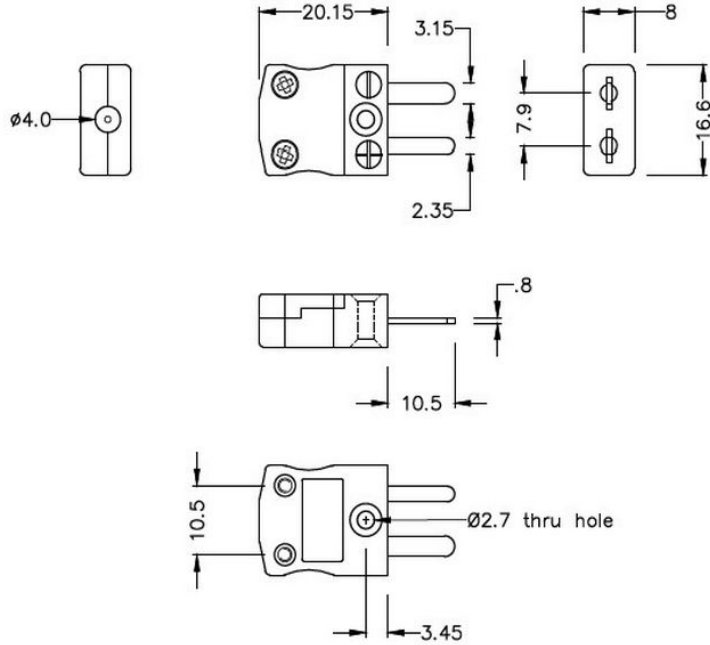

## Miniatur Thermoelement Stecker & Socket IM-CU-M+F Typ CU IEC

**Miniature in-line Plug**  
(dimensions in mm)

**Miniature in-line Socket**  
(dimensions in mm)

Labfacility are the UK's leading manufacturer of Temperature Sensors, Thermocouple Connectors and associated Temperature Instrumentation and stockings of Thermocouple Cables. The Company has been trading since 1971 and is ISO9001 accredited.

**Miniatur Thermoelement Stecker & Sockel IM-CU-M+F Typ CU IEC**

Mit flachen Stiften für den Thermoelementtyp und ideal für den allgemeinen Gebrauch werden alle Kontakte polarisiert, um eine korrekte Verbindung zu gewährleisten. Diese Steckverbinder akzeptieren Thermoelementkabel mit einem Durchmesser von bis zu 4 mm.

**Spezifikationen****Specifications**

<b>Product Code</b>	XE-1005-001
<b>General Description</b>	Ideal for general purpose use. Contacts are polarised to ensure correct connection
<b>Thermocouple Type</b>	CU IEC
<b>Connector Size</b>	Miniature
<b>Connector Type</b>	Plug & Socket
<b>Colour</b>	White
<b>Max. Temperature</b>	220°C
<b>Pins</b>	Flat Pins
<b>+Positive Contact</b>	Copper
<b>-Negative Contact</b>	Copper
<b>Standards Met</b>	BS EN 50212:1997. RoHS