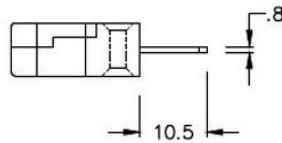

Miniatur Thermoelement Stecker & Socket IM-CU-M+F Typ CU IEC

Miniature in-line Plug
(dimensions in mm)

Miniature in-line Socket
(dimensions in mm)

Labfacility are the UK's leading manufacturer of Temperature Sensors, Thermocouple Connectors and associated Temperature Instrumentation and stockings of Thermocouple Cables. The Company has been trading since 1971 and is ISO9001 accredited.

Miniatur Thermoelement Stecker & Sockel IM-CU-M+F Typ CU IEC

Mit flachen Stiften für den Thermoelementtyp und ideal für den allgemeinen Gebrauch werden alle Kontakte polarisiert, um eine korrekte Verbindung zu gewährleisten. Diese Steckverbinder akzeptieren Thermoelementkabel mit einem Durchmesser von bis zu 4 mm.

Spezifikationen**Specifications**

Product Code	XE-1005-001
General Description	Ideal for general purpose use. Contacts are polarised to ensure correct connection
Thermocouple Type	CU IEC
Connector Size	Miniature
Connector Type	Plug & Socket
Colour	White
Max. Temperature	220°C
Pins	Flat Pins
+Positive Contact	Copper
-Negative Contact	Copper
Standards Met	BS EN 50212:1997. RoHS