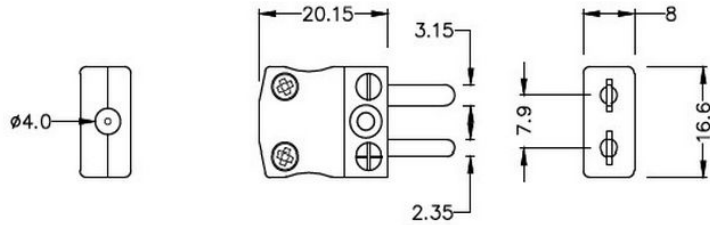

Miniatur Thermoelement Stecker & Socket IM-CU-M+F Typ CU IEC

Miniature in-line Plug
(dimensions in mm)

Miniature in-line Socket
(dimensions in mm)

Labfacility are the UK's leading manufacturer of Temperature Sensors, Thermocouple Connectors and associated Temperature Instrumentation and stockings of Thermocouple Cables. The Company has been trading since 1971 and is ISO9001 accredited.

Miniatur Thermoelement Stecker & Sockel IM-CU-M+F Typ CU IEC

Mit flachen Stiften für den Thermoelementtyp und ideal für den allgemeinen Gebrauch werden alle Kontakte polarisiert, um eine korrekte Verbindung zu gewährleisten. Diese Steckverbinder akzeptieren Thermoelementkabel mit einem Durchmesser von bis zu 4 mm.

Spezifikationen**Specifications**

Product Code	XE-1005-001
General Description	Ideal for general purpose use. Contacts are polarised to ensure correct connection
Thermocouple Type	CU IEC
Connector Size	Miniature
Connector Type	Plug & Socket
Colour	White
Max. Temperature	220°C
Pins	Flat Pins
+Positive Contact	Copper
-Negative Contact	Copper
Standards Met	BS EN 50212:1997. RoHS