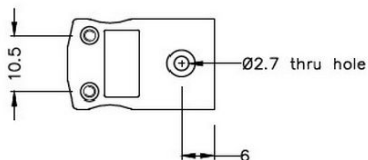

Miniatur Thermoelement Stecker & Socket IM-CU-M+F Typ CU IEC

Miniature in-line Plug
(dimensions in mm)

Miniature in-line Socket
(dimensions in mm)

Labfacility are the UK's leading manufacturer of Temperature Sensors, Thermocouple Connectors and associated Temperature Instrumentation and stockings of Thermocouple Cables. The Company has been trading since 1971 and is ISO9001 accredited.

Miniatur Thermoelement Stecker & Sockel IM-CU-M+F Typ CU IEC

Mit flachen Stiften für den Thermoelementtyp und ideal für den allgemeinen Gebrauch werden alle Kontakte polarisiert, um eine korrekte Verbindung zu gewährleisten. Diese Steckverbinder akzeptieren Thermoelementkabel mit einem Durchmesser von bis zu 4 mm.

Spezifikationen**Specifications**

Product Code	XE-1005-001
General Description	Ideal for general purpose use. Contacts are polarised to ensure correct connection
Thermocouple Type	CU IEC
Connector Size	Miniature
Connector Type	Plug & Socket
Colour	White
Max. Temperature	220°C
Pins	Flat Pins
+Positive Contact	Copper
-Negative Contact	Copper
Standards Met	BS EN 50212:1997. RoHS