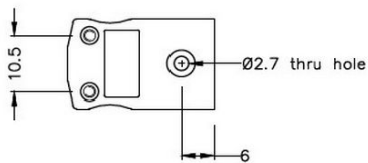

## Miniatur Thermoelement Stecker & Socket IM-CU-M+F Typ CU IEC

**Miniature in-line Plug**  
(dimensions in mm)

**Miniature in-line Socket**  
(dimensions in mm)

Labfacility are the UK's leading manufacturer of Temperature Sensors, Thermocouple Connectors and associated Temperature Instrumentation and stockings of Thermocouple Cables. The Company has been trading since 1971 and is ISO9001 accredited.

**Miniatur Thermoelement Stecker & Sockel IM-CU-M+F Typ CU IEC**

Mit flachen Stiften für den Thermoelementtyp und ideal für den allgemeinen Gebrauch werden alle Kontakte polarisiert, um eine korrekte Verbindung zu gewährleisten. Diese Steckverbinder akzeptieren Thermoelementkabel mit einem Durchmesser von bis zu 4 mm.

**Spezifikationen****Specifications**

<b>Product Code</b>	XE-1005-001
<b>General Description</b>	Ideal for general purpose use. Contacts are polarised to ensure correct connection
<b>Thermocouple Type</b>	CU IEC
<b>Connector Size</b>	Miniature
<b>Connector Type</b>	Plug & Socket
<b>Colour</b>	White
<b>Max. Temperature</b>	220°C
<b>Pins</b>	Flat Pins
<b>+Positive Contact</b>	Copper
<b>-Negative Contact</b>	Copper
<b>Standards Met</b>	BS EN 50212:1997. RoHS