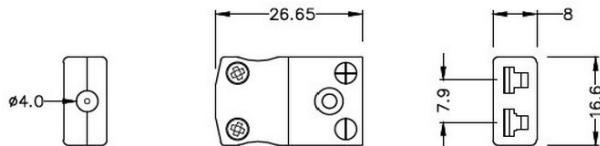

Miniatur Thermoelement Stecker & Socket IM-CU-M+F Typ CU IEC

Miniature in-line Plug
(dimensions in mm)

Miniature in-line Socket
(dimensions in mm)

Labfacility are the UK's leading manufacturer of Temperature Sensors, Thermocouple Connectors and associated Temperature Instrumentation and stockings of Thermocouple Cables. The Company has been trading since 1971 and is ISO9001 accredited.

Miniatur Thermoelement Stecker & Sockel IM-CU-M+F Typ CU IEC

Mit flachen Stiften für den Thermoelementtyp und ideal für den allgemeinen Gebrauch werden alle Kontakte polarisiert, um eine korrekte Verbindung zu gewährleisten. Diese Steckverbinder akzeptieren Thermoelementkabel mit einem Durchmesser von bis zu 4 mm.

Spezifikationen**Specifications**

Product Code	XE-1005-001
General Description	Ideal for general purpose use. Contacts are polarised to ensure correct connection
Thermocouple Type	CU IEC
Connector Size	Miniature
Connector Type	Plug & Socket
Colour	White
Max. Temperature	220°C
Pins	Flat Pins
+Positive Contact	Copper
-Negative Contact	Copper
Standards Met	BS EN 50212:1997. RoHS