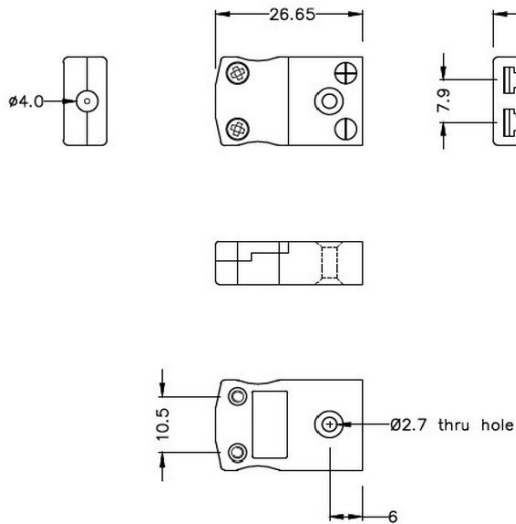

Miniatur Thermoelement Stecker & Socket IM-CU-M+F Typ CU IEC

Miniature in-line Plug
(dimensions in mm)

Miniature in-line Socket
(dimensions in mm)

Labfacility are the UK's leading manufacturer of Temperature Sensors, Thermocouple Connectors and associated Temperature Instrumentation and stockings of Thermocouple Cables. The Company has been trading since 1971 and is ISO9001 accredited.

Miniatur Thermoelement Stecker & Sockel IM-CU-M+F Typ CU IEC

Mit flachen Stiften für den Thermoelementtyp und ideal für den allgemeinen Gebrauch werden alle Kontakte polarisiert, um eine korrekte Verbindung zu gewährleisten. Diese Steckverbinder akzeptieren Thermoelementkabel mit einem Durchmesser von bis zu 4 mm.

Spezifikationen**Specifications**

Product Code	XE-1005-001
General Description	Ideal for general purpose use. Contacts are polarised to ensure correct connection
Thermocouple Type	CU IEC
Connector Size	Miniature
Connector Type	Plug & Socket
Colour	White
Max. Temperature	220°C
Pins	Flat Pins
+Positive Contact	Copper
-Negative Contact	Copper
Standards Met	BS EN 50212:1997. RoHS