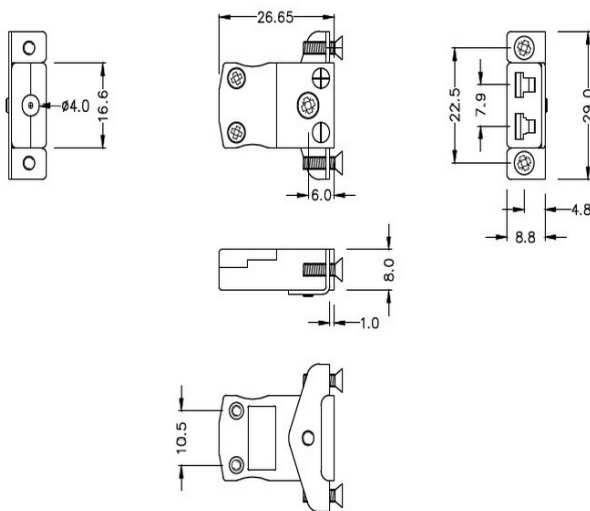

# Miniatur-Thermoelement-Steckverbinder für die Schalttafelmontage mit Edelstahlhalterung IM-K-SSPF Typ K IEC

**Miniature in-line Socket with stainless steel mounting bracket**  
(dimensions in mm)

Labfacility are the UK's leading manufacturer of Temperature Sensors, Thermocouple Connectors and associated Temperature Instrumentation and stockings of Thermocouple Cables. The Company has been trading since 1971 and is ISO9001 accredited.

**Miniatur-Thermoelement-Steckverbinder fr die Schalttafelmontage mit Edelstahlhalterung IM-K-SSPF Typ K IEC**

Edelstahlhalterung einfach am Stecker montiert. Vollstndig gekapselte Klemmen mit Kabelanschlussdichtung

**Leistungsbeschreibung****Specifications**

<b>Product Code</b>	XE-1108-001
<b>General Description</b>	Fully enclosed terminals with cable port seal
<b>Thermocouple Type</b>	K IEC
<b>Connector Type</b>	Socket with SS Bracket
<b>Connector Size</b>	Miniature
<b>Colour</b>	Green
<b>Dimensions</b>	See Schematic Drawing (Product Literature Tab)
<b>Max. Temperature</b>	220°C
<b>+Positive Contact</b>	Nickel Chromium
<b>-Negative Contact</b>	Nickel Alloy
<b>Standards Met</b>	BS EN 50212:1997. RoHS