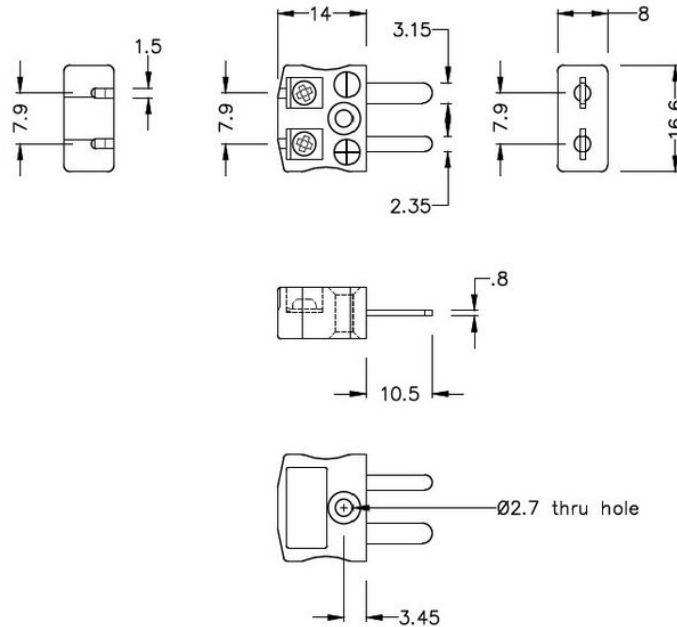

# Miniatur-Schnellkupplung Thermoelement-Stecker & Buchse IM-T-MQ+FQ Typ T IEC

**Miniature in-line Plug - Quick Wire**  
(dimensions in mm)

**Miniature in-line Socket - Quick Wire**  
(dimensions in mm)

**Miniatur-Thermoelement-Steckverbinder Schnelldrahtstecker & Buchse IM-T-MQ+FQ Typ T IEC**

Miniatur-Steckverbinder mit flachen Steckstiften. Einfacher Jab-in-Anschluss fr eine schnelle Terminierung. Einfach Draht einstecken & Schraube festziehen.

**Leistungsbeschreibung****Specifications**

<b>Product Code</b>	XE-1008-001
<b>General Description</b>	Easy jab-in connection for rapid termination
<b>Thermocouple Type</b>	T IEC
<b>Connector Size</b>	Miniature
<b>Connector Type</b>	Quick Wire Plug & Socket
<b>Colour</b>	Brown
<b>Max. Temperature</b>	220°C
<b>Pins</b>	Flat Pins
<b>+Positive Contact</b>	Copper
<b>-Negative Contact</b>	Copper Nickel
<b>Standards Met</b>	BS EN 50212:1997. RoHS