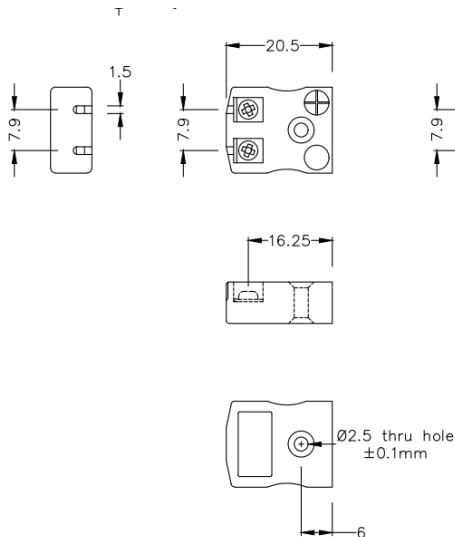

# Miniatur-Schnellkupplung Thermoelement-Stecker & Buchse IM-T-MQ+FQ Typ T IEC

**Miniature in-line Plug - Quick Wire**  
(dimensions in mm)

**Miniature in-line Socket - Quick Wire**  
(dimensions in mm)

**Miniatur-Thermoelement-Steckverbinder Schnelldrahtstecker & Buchse IM-T-MQ+FQ Typ T IEC**

Miniatur-Steckverbinder mit flachen Steckstiften. Einfacher Jab-in-Anschluss fr eine schnelle Terminierung. Einfach Draht einstecken & Schraube festziehen.

**Leistungsbeschreibung****Specifications**

<b>Product Code</b>	XE-1008-001
<b>General Description</b>	Easy jab-in connection for rapid termination
<b>Thermocouple Type</b>	T IEC
<b>Connector Size</b>	Miniature
<b>Connector Type</b>	Quick Wire Plug & Socket
<b>Colour</b>	Brown
<b>Max. Temperature</b>	220°C
<b>Pins</b>	Flat Pins
<b>+Positive Contact</b>	Copper
<b>-Negative Contact</b>	Copper Nickel
<b>Standards Met</b>	BS EN 50212:1997. RoHS