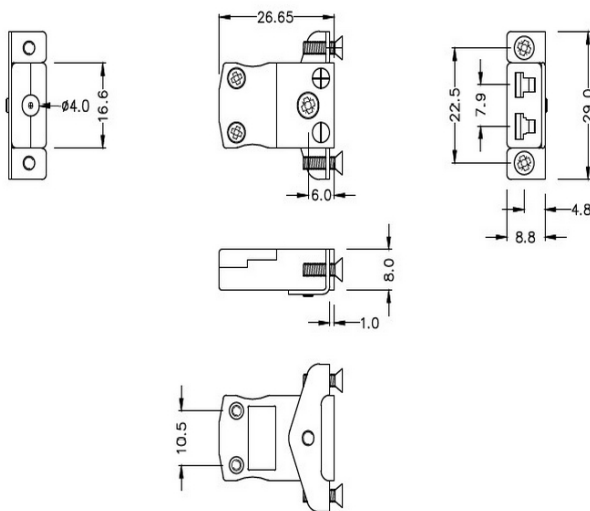

# Miniatur-Thermoelement-Steckverbinder für die Schalttafelmontage mit Edelstahlhalterung IM-J-SSPF Typ J IEC

**Miniature in-line Socket with stainless steel mounting bracket**  
(dimensions in mm)

Labfacility are the UK's leading manufacturer of Temperature Sensors, Thermocouple Connectors and associated Temperature Instrumentation and stockings of Thermocouple Cables. The Company has been trading since 1971 and is ISO9001 accredited.

**Miniatur-Thermoelement-Steckverbinder fr die Schalttafelmontage mit Edelstahlhalterung IM-J-SSPF Typ J IEC**

Edelstahlhalterung einfach am Stecker montiert. Vollstndig gekapselte Klemmen mit Kabelanschlussdichtung

**Leistungsbeschreibung****Specifications**

<b>Product Code</b>	XE-1168-001
<b>General Description</b>	Fully enclosed terminals with cable port seal
<b>Thermocouple Type</b>	J IEC
<b>Connector Type</b>	Socket with SS Bracket
<b>Connector Size</b>	Miniature
<b>Colour</b>	Black
<b>Max. Temperature</b>	220°C
<b>+Positive Contact</b>	Iron
<b>-Negative Contact</b>	Copper Nickel
<b>Standards Met</b>	BS EN 50212:1997. RoHS