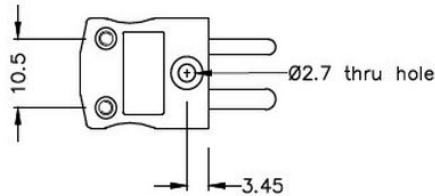

Miniatur Thermoelement Stecker & Sockel AM-CU-M+F Typ CU ANSI

Miniature in-line Plug
(dimensions in mm)

Miniature in-line Socket
(dimensions in mm)

Labfacility are the UK's leading manufacturer of Temperature Sensors, Thermocouple Connectors and associated Temperature Instrumentation and stockings of Thermocouple Cables. The Company has been trading since 1971 and is ISO9001 accredited.

Miniatur Thermoelement Stecker und Sockel AM-CU-M+F Typ CU ANSI

Mit flachen Stiften für den Thermoelementtyp und ideal für den allgemeinen Gebrauch werden alle Kontakte polarisiert, um eine korrekte Verbindung zu gewährleisten. Diese Steckverbinder akzeptieren Thermoelementkabel mit einem Durchmesser von bis zu 4 mm.

Spekulierungen**Specifications**

Product Code	XE-1019-001
General Description	Ideal for general purpose use. Contacts are polarised to ensure correct connection
Thermocouple Type	CU ANSI
Connector Size	Miniature
Connector Type	Plug & Socket
Colour	White
Max. Temperature	220°C
Pins	Flat Pins
+Positive Contact	Copper
-Negative Contact	Copper
Standards Met	BS EN 50212:1997. RoHS