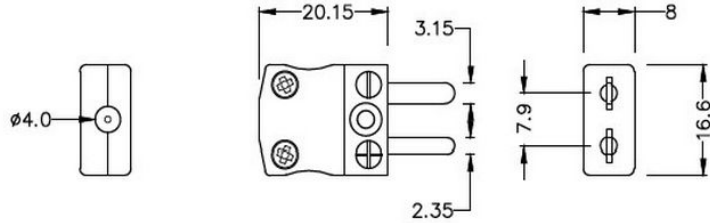

Miniatur Thermoelement Stecker & Sockel AM-CU-M+F Typ CU ANSI

Miniature in-line Plug
(dimensions in mm)

Miniature in-line Socket
(dimensions in mm)

Labfacility are the UK's leading manufacturer of Temperature Sensors, Thermocouple Connectors and associated Temperature Instrumentation and stockings of Thermocouple Cables. The Company has been trading since 1971 and is ISO9001 accredited.

Miniatur Thermoelement Stecker und Sockel AM-CU-M+F Typ CU ANSI

Mit flachen Stiften für den Thermoelementtyp und ideal für den allgemeinen Gebrauch werden alle Kontakte polarisiert, um eine korrekte Verbindung zu gewährleisten. Diese Steckverbinder akzeptieren Thermoelementkabel mit einem Durchmesser von bis zu 4 mm.

Spekulierungen**Specifications**

Product Code	XE-1019-001
General Description	Ideal for general purpose use. Contacts are polarised to ensure correct connection
Thermocouple Type	CU ANSI
Connector Size	Miniature
Connector Type	Plug & Socket
Colour	White
Max. Temperature	220°C
Pins	Flat Pins
+Positive Contact	Copper
-Negative Contact	Copper
Standards Met	BS EN 50212:1997. RoHS