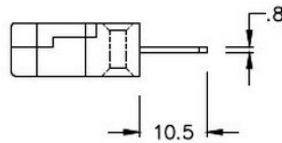

Miniatur Thermoelement Stecker & Sockel AM-CU-M+F Typ CU ANSI

Miniature in-line Plug
(dimensions in mm)

Miniature in-line Socket
(dimensions in mm)

Labfacility are the UK's leading manufacturer of Temperature Sensors, Thermocouple Connectors and associated Temperature Instrumentation and stockings of Thermocouple Cables. The Company has been trading since 1971 and is ISO9001 accredited.

Miniatur Thermoelement Stecker und Sockel AM-CU-M+F Typ CU ANSI

Mit flachen Stiften für den Thermoelementtyp und ideal für den allgemeinen Gebrauch werden alle Kontakte polarisiert, um eine korrekte Verbindung zu gewährleisten. Diese Steckverbinder akzeptieren Thermoelementkabel mit einem Durchmesser von bis zu 4 mm.

Spekulierungen**Specifications**

Product Code	XE-1019-001
General Description	Ideal for general purpose use. Contacts are polarised to ensure correct connection
Thermocouple Type	CU ANSI
Connector Size	Miniature
Connector Type	Plug & Socket
Colour	White
Max. Temperature	220°C
Pins	Flat Pins
+Positive Contact	Copper
-Negative Contact	Copper
Standards Met	BS EN 50212:1997. RoHS