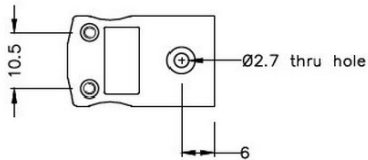

Miniatur Thermoelement Stecker & Sockel AM-CU-M+F Typ CU ANSI

Miniature in-line Plug
(dimensions in mm)

Miniature in-line Socket
(dimensions in mm)

Labfacility are the UK's leading manufacturer of Temperature Sensors, Thermocouple Connectors and associated Temperature Instrumentation and stockings of Thermocouple Cables. The Company has been trading since 1971 and is ISO9001 accredited.

Miniatur Thermoelement Stecker und Sockel AM-CU-M+F Typ CU ANSI

Mit flachen Stiften für den Thermoelementtyp und ideal für den allgemeinen Gebrauch werden alle Kontakte polarisiert, um eine korrekte Verbindung zu gewährleisten. Diese Steckverbinder akzeptieren Thermoelementkabel mit einem Durchmesser von bis zu 4 mm.

Spekulierungen**Specifications**

Product Code	XE-1019-001
General Description	Ideal for general purpose use. Contacts are polarised to ensure correct connection
Thermocouple Type	CU ANSI
Connector Size	Miniature
Connector Type	Plug & Socket
Colour	White
Max. Temperature	220°C
Pins	Flat Pins
+Positive Contact	Copper
-Negative Contact	Copper
Standards Met	BS EN 50212:1997. RoHS