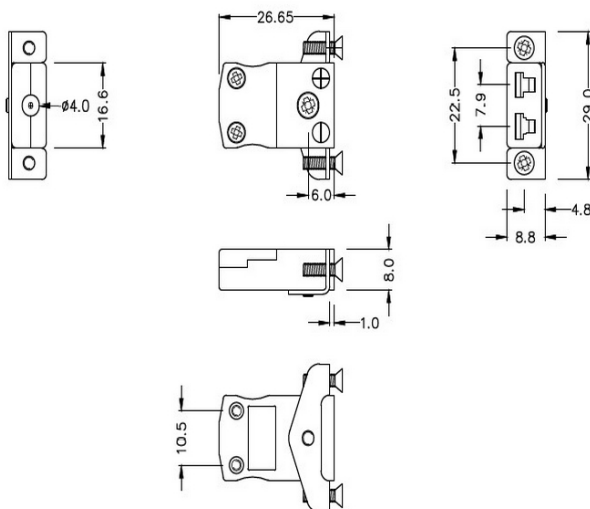

Miniatur-Thermoelement-Steckverbinder für die Schalttafelmontage mit Edelstahlhalterung IM-T-SSPF Typ T IEC

Miniature in-line Socket with stainless steel mounting bracket
(dimensions in mm)

Labfacility are the UK's leading manufacturer of Temperature Sensors, Thermocouple Connectors and associated Temperature Instrumentation and stockings of Thermocouple Cables. The Company has been trading since 1971 and is ISO9001 accredited.

Miniatur-Thermoelement-Steckverbinder fr die Schalttafelmontage mit Edelstahlhalterung IM-T-SSPF Typ T IEC

Edelstahlhalterung einfach am Stecker montiert. Vollstndig gekapselte Klemmen mit Kabelanschlussdichtung

Leistungsbeschreibung**Specifications**

Product Code	XE-1198-001
General Description	Fully enclosed terminals with cable port seal
Thermocouple Type	T IEC
Connector Type	Socket with SS Bracket
Connector Size	Miniature
Colour	Brown
Max. Temperature	220°C
+Positive Contact	Copper
-Negative Contact	Copper Nickel
Standards Met	BS EN 50212:1997. RoHS