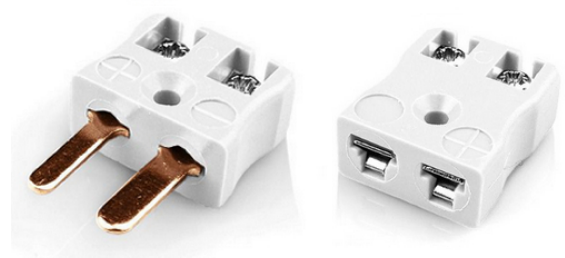

Miniatur-Schnelldraht-Thermoelement-Steckverbinder Stecker & Buchse AM-CU-MQ+FQ Typ CU ANSI

Miniature in-line Plug - Quick Wire
(dimensions in mm)

Miniature in-line Socket - Quick Wire
(dimensions in mm)

Miniatur-Thermoelement-Steckverbinder Schnelldrahtstecker & Buchse AM-CU-MQ+FQ Typ CU ANSI

Miniatur-Steckverbinder mit flachen Steckstiften. Einfacher Jab-in-Anschluss fr eine schnelle Terminierung. Einfach Draht einstecken & Schraube festziehen.

Leistungsbeschreibung**Specifications**

Product Code	XE-1027-001
General Description	Easy jab-in connection for rapid termination
Thermocouple Type	CU ANSI
Connector Size	Miniature
Connector Type	Quick Wire Plug & Socket
Colour	White
Max. Temperature	220°C
Pins	Flat Pins
+Positive Contact	Copper
-Negative Contact	Copper
Standards Met	BS EN 50212:1997. RoHS