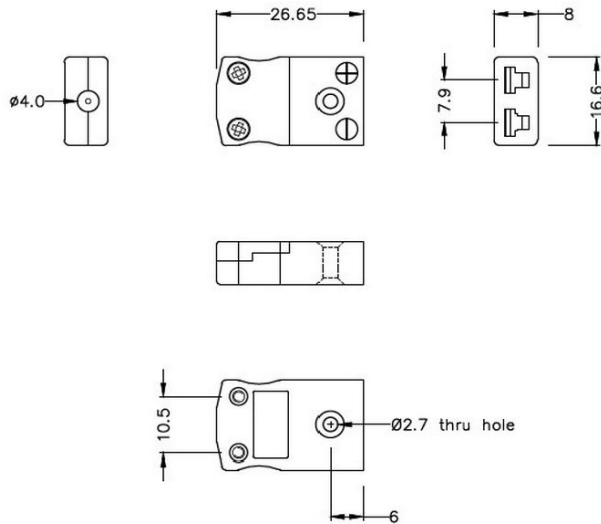

Miniatur Thermoelement Stecker & Socket JM-E-M+F Typ E JIS

Miniature in-line Plug
(dimensions in mm)

Miniature in-line Socket
(dimensions in mm)

Labfacility are the UK's leading manufacturer of Temperature Sensors, Thermocouple Connectors and associated Temperature Instrumentation and stockings of Thermocouple Cables. The Company has been trading since 1971 and is ISO9001 accredited.

Miniatur Thermoelement Stecker & Sockel JM-E-M+F Typ E JIS

Mit flachen Stiften für den Thermoelementtyp und ideal für den allgemeinen Gebrauch werden alle Kontakte polarisiert, um eine korrekte Verbindung zu gewährleisten. Diese Steckverbinder akzeptieren Thermoelementkabel mit einem Durchmesser von bis zu 4 mm.

Spezifikationen**Specifications**

Product Code	XE-1033-001
General Description	Ideal for general purpose use. Contacts are polarised to ensure correct connection
Thermocouple Type	E JIS
Connector Size	Miniature
Connector Type	Plug & Socket
Colour	Violet
Max. Temperature	220°C
Pins	Flat Pins
+Positive Contact	Nickel Chromium
-Negative Contact	Copper Nickel
Standards Met	BS EN 50212:1997. RoHS