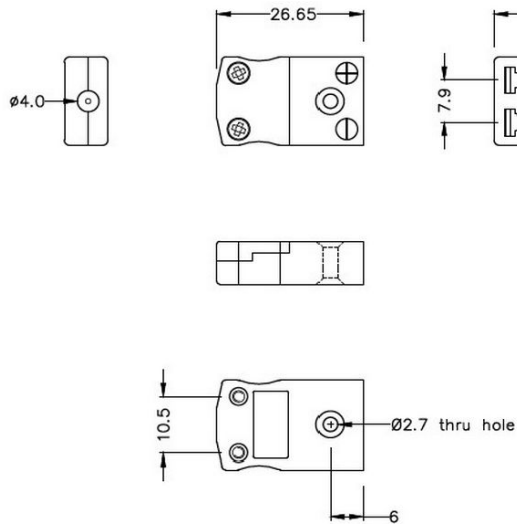

Miniatur Thermoelement Stecker & Socket JM-E-M+F Typ E JIS

Miniature in-line Plug
(dimensions in mm)

Miniature in-line Socket
(dimensions in mm)

Labfacility are the UK's leading manufacturer of Temperature Sensors, Thermocouple Connectors and associated Temperature Instrumentation and stockings of Thermocouple Cables. The Company has been trading since 1971 and is ISO9001 accredited.

Miniatur Thermoelement Stecker & Sockel JM-E-M+F Typ E JIS

Mit flachen Stiften für den Thermoelementtyp und ideal für den allgemeinen Gebrauch werden alle Kontakte polarisiert, um eine korrekte Verbindung zu gewährleisten. Diese Steckverbinder akzeptieren Thermoelementkabel mit einem Durchmesser von bis zu 4 mm.

Spezifikationen**Specifications**

Product Code	XE-1033-001
General Description	Ideal for general purpose use. Contacts are polarised to ensure correct connection
Thermocouple Type	E JIS
Connector Size	Miniature
Connector Type	Plug & Socket
Colour	Violet
Max. Temperature	220°C
Pins	Flat Pins
+Positive Contact	Nickel Chromium
-Negative Contact	Copper Nickel
Standards Met	BS EN 50212:1997. RoHS