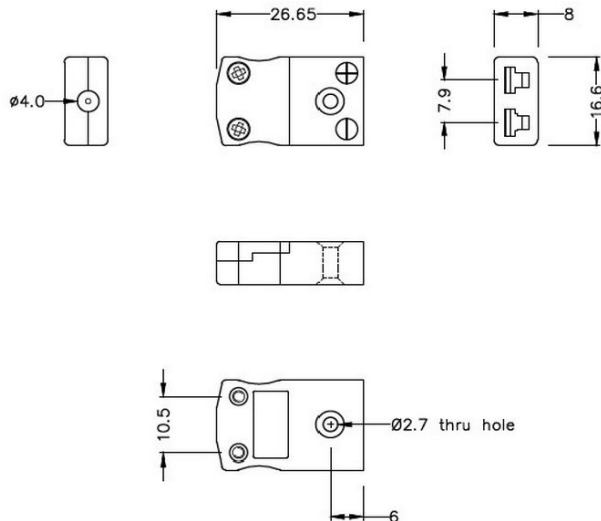

Miniatur Thermoelement Stecker & Socket JM-E-M+F Typ E JIS

Miniature in-line Plug
(dimensions in mm)

Miniature in-line Socket
(dimensions in mm)

Labfacility are the UK's leading manufacturer of Temperature Sensors, Thermocouple Connectors and associated Temperature Instrumentation and stockings of Thermocouple Cables. The Company has been trading since 1971 and is ISO9001 accredited.

Miniatur Thermoelement Stecker & Sockel JM-E-M+F Typ E JIS

Mit flachen Stiften für den Thermoelementtyp und ideal für den allgemeinen Gebrauch werden alle Kontakte polarisiert, um eine korrekte Verbindung zu gewährleisten. Diese Steckverbinder akzeptieren Thermoelementkabel mit einem Durchmesser von bis zu 4 mm.

Spezifikationen**Specifications**

Product Code	XE-1033-001
General Description	Ideal for general purpose use. Contacts are polarised to ensure correct connection
Thermocouple Type	E JIS
Connector Size	Miniature
Connector Type	Plug & Socket
Colour	Violet
Max. Temperature	220°C
Pins	Flat Pins
+Positive Contact	Nickel Chromium
-Negative Contact	Copper Nickel
Standards Met	BS EN 50212:1997. RoHS