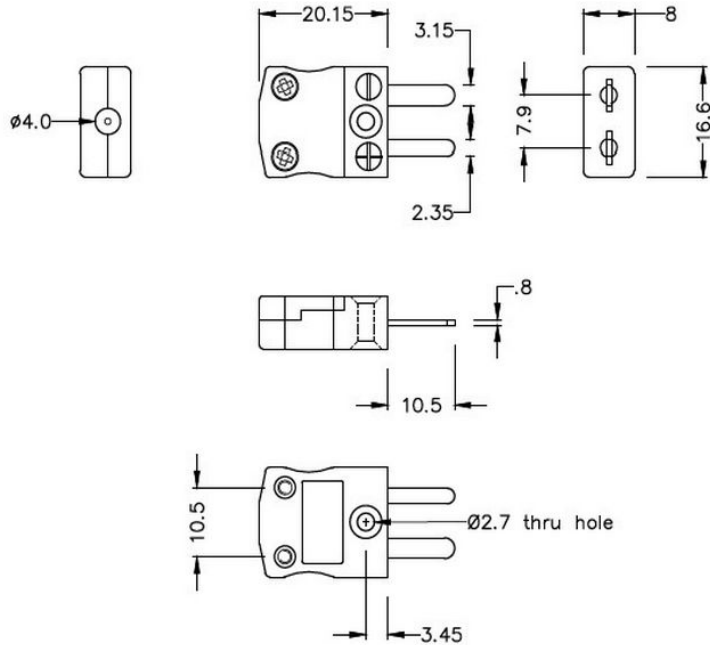

Miniatur Thermoelement Stecker & Socket JM-E-M+F Typ E JIS

Miniature in-line Plug
(dimensions in mm)

Miniature in-line Socket
(dimensions in mm)

Labfacility are the UK's leading manufacturer of Temperature Sensors, Thermocouple Connectors and associated Temperature Instrumentation and stockings of Thermocouple Cables. The Company has been trading since 1971 and is ISO9001 accredited.

Miniatur Thermoelement Stecker & Sockel JM-E-M+F Typ E JIS

Mit flachen Stiften für den Thermoelementtyp und ideal für den allgemeinen Gebrauch werden alle Kontakte polarisiert, um eine korrekte Verbindung zu gewährleisten. Diese Steckverbinder akzeptieren Thermoelementkabel mit einem Durchmesser von bis zu 4 mm.

Spezifikationen**Specifications**

Product Code	XE-1033-001
General Description	Ideal for general purpose use. Contacts are polarised to ensure correct connection
Thermocouple Type	E JIS
Connector Size	Miniature
Connector Type	Plug & Socket
Colour	Violet
Max. Temperature	220°C
Pins	Flat Pins
+Positive Contact	Nickel Chromium
-Negative Contact	Copper Nickel
Standards Met	BS EN 50212:1997. RoHS