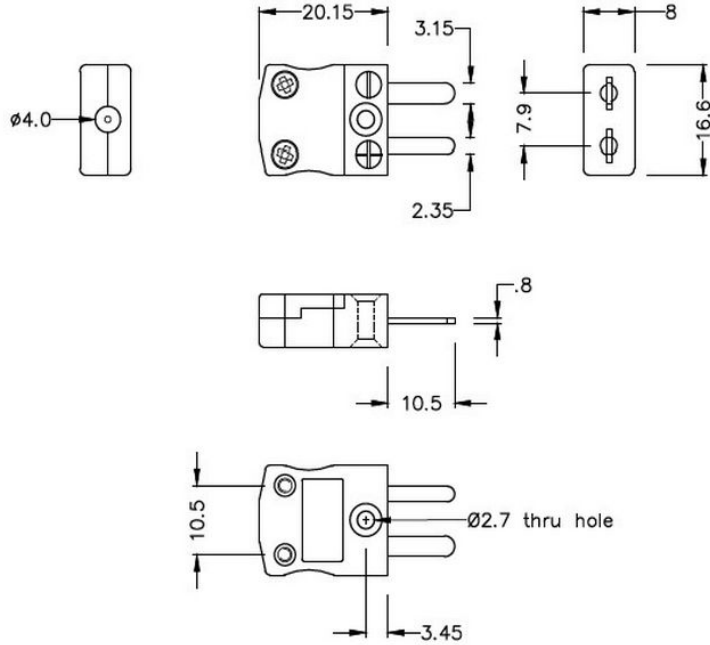

Miniatur Thermoelement Stecker & Socket JM-CU-M+F Typ CU JIS

Miniature in-line Plug
(dimensions in mm)

Miniature in-line Socket
(dimensions in mm)

Labfacility are the UK's leading manufacturer of Temperature Sensors, Thermocouple Connectors and associated Temperature Instrumentation and stockings of Thermocouple Cables. The Company has been trading since 1971 and is ISO9001 accredited.

Miniatur Thermoelement Stecker & Sockel JM-CU-M+F Typ CU JIS

Mit flachen Stiften für den Thermoelementtyp und ideal für den allgemeinen Gebrauch werden alle Kontakte polarisiert, um eine korrekte Verbindung zu gewährleisten. Diese Steckverbinder akzeptieren Thermoelementkabel mit einem Durchmesser von bis zu 4 mm.

Spezifikationen**Specifications**

Product Code	XE-1034-001
General Description	Ideal for general purpose use. Contacts are polarised to ensure correct connection
Thermocouple Type	CU JIS
Connector Size	Miniature
Connector Type	Plug & Socket
Colour	White
Max. Temperature	220°C
Pins	Flat Pins
+Positive Contact	Copper
-Negative Contact	Copper
Standards Met	BS EN 50212:1997. RoHS