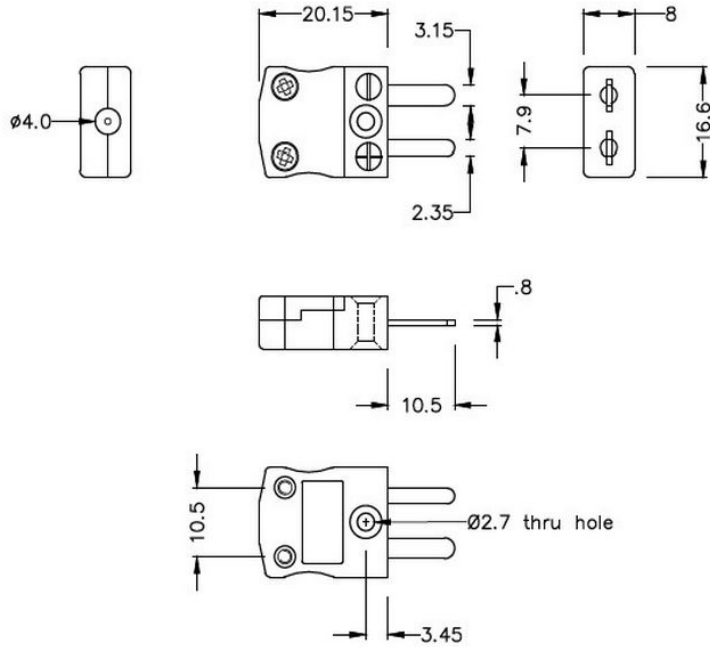

Miniatur Thermoelement Stecker & Socket JM-CU-M+F Typ CU JIS

Miniature in-line Plug
(dimensions in mm)

Miniature in-line Socket
(dimensions in mm)

Labfacility are the UK's leading manufacturer of Temperature Sensors, Thermocouple Connectors and associated Temperature Instrumentation and stockings of Thermocouple Cables. The Company has been trading since 1971 and is ISO9001 accredited.

Miniatur Thermoelement Stecker & Sockel JM-CU-M+F Typ CU JIS

Mit flachen Stiften für den Thermoelementtyp und ideal für den allgemeinen Gebrauch werden alle Kontakte polarisiert, um eine korrekte Verbindung zu gewährleisten. Diese Steckverbinder akzeptieren Thermoelementkabel mit einem Durchmesser von bis zu 4 mm.

Spezifikationen**Specifications**

Product Code	XE-1034-001
General Description	Ideal for general purpose use. Contacts are polarised to ensure correct connection
Thermocouple Type	CU JIS
Connector Size	Miniature
Connector Type	Plug & Socket
Colour	White
Max. Temperature	220°C
Pins	Flat Pins
+Positive Contact	Copper
-Negative Contact	Copper
Standards Met	BS EN 50212:1997. RoHS