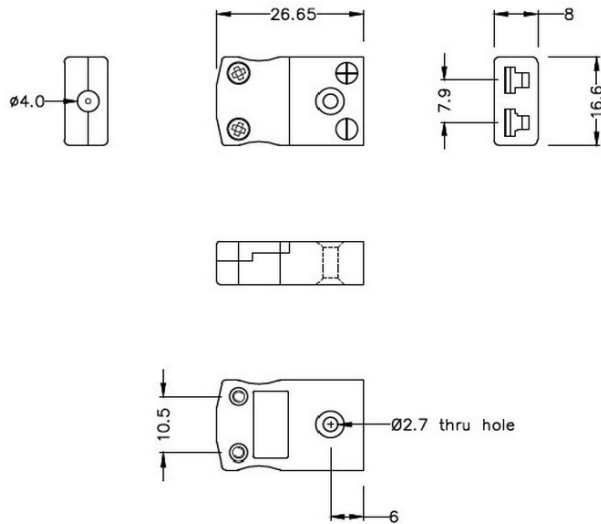

Miniatur Thermoelement Stecker & Socket JM-CU-M+F Typ CU JIS

Miniature in-line Plug
(dimensions in mm)

Miniature in-line Socket
(dimensions in mm)

Labfacility are the UK's leading manufacturer of Temperature Sensors, Thermocouple Connectors and associated Temperature Instrumentation and stockings of Thermocouple Cables. The Company has been trading since 1971 and is ISO9001 accredited.

Miniatur Thermoelement Stecker & Sockel JM-CU-M+F Typ CU JIS

Mit flachen Stiften für den Thermoelementtyp und ideal für den allgemeinen Gebrauch werden alle Kontakte polarisiert, um eine korrekte Verbindung zu gewährleisten. Diese Steckverbinder akzeptieren Thermoelementkabel mit einem Durchmesser von bis zu 4 mm.

Spezifikationen**Specifications**

Product Code	XE-1034-001
General Description	Ideal for general purpose use. Contacts are polarised to ensure correct connection
Thermocouple Type	CU JIS
Connector Size	Miniature
Connector Type	Plug & Socket
Colour	White
Max. Temperature	220°C
Pins	Flat Pins
+Positive Contact	Copper
-Negative Contact	Copper
Standards Met	BS EN 50212:1997. RoHS