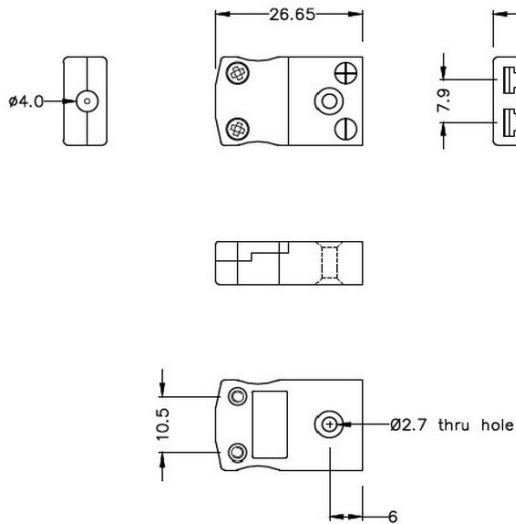

Miniatur Thermoelement Stecker & Socket JM-CU-M+F Typ CU JIS

Miniature in-line Plug
(dimensions in mm)

Miniature in-line Socket
(dimensions in mm)

Labfacility are the UK's leading manufacturer of Temperature Sensors, Thermocouple Connectors and associated Temperature Instrumentation and stockings of Thermocouple Cables. The Company has been trading since 1971 and is ISO9001 accredited.

Miniatur Thermoelement Stecker & Sockel JM-CU-M+F Typ CU JIS

Mit flachen Stiften für den Thermoelementtyp und ideal für den allgemeinen Gebrauch werden alle Kontakte polarisiert, um eine korrekte Verbindung zu gewährleisten. Diese Steckverbinder akzeptieren Thermoelementkabel mit einem Durchmesser von bis zu 4 mm.

Spezifikationen**Specifications**

Product Code	XE-1034-001
General Description	Ideal for general purpose use. Contacts are polarised to ensure correct connection
Thermocouple Type	CU JIS
Connector Size	Miniature
Connector Type	Plug & Socket
Colour	White
Max. Temperature	220°C
Pins	Flat Pins
+Positive Contact	Copper
-Negative Contact	Copper
Standards Met	BS EN 50212:1997. RoHS