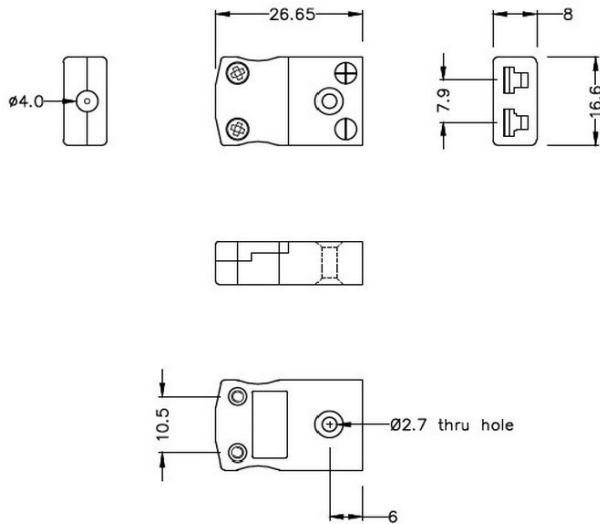

Miniatur Thermoelement Stecker & Socket JM-CU-M+F Typ CU JIS

Miniature in-line Plug
(dimensions in mm)

Miniature in-line Socket
(dimensions in mm)

Labfacility are the UK's leading manufacturer of Temperature Sensors, Thermocouple Connectors and associated Temperature Instrumentation and stockings of Thermocouple Cables. The Company has been trading since 1971 and is ISO9001 accredited.

Miniatur Thermoelement Stecker & Sockel JM-CU-M+F Typ CU JIS

Mit flachen Stiften für den Thermoelementtyp und ideal für den allgemeinen Gebrauch werden alle Kontakte polarisiert, um eine korrekte Verbindung zu gewährleisten. Diese Steckverbinder akzeptieren Thermoelementkabel mit einem Durchmesser von bis zu 4 mm.

Spezifikationen**Specifications**

Product Code	XE-1034-001
General Description	Ideal for general purpose use. Contacts are polarised to ensure correct connection
Thermocouple Type	CU JIS
Connector Size	Miniature
Connector Type	Plug & Socket
Colour	White
Max. Temperature	220°C
Pins	Flat Pins
+Positive Contact	Copper
-Negative Contact	Copper
Standards Met	BS EN 50212:1997. RoHS