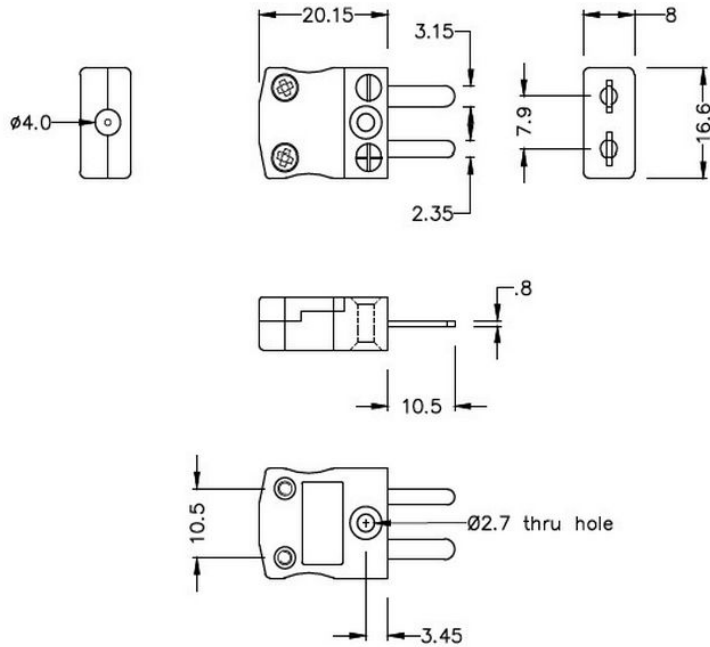

Miniatur Thermoelement Stecker & Socket JM-CU-M+F Typ CU JIS

Miniature in-line Plug
(dimensions in mm)

Miniature in-line Socket
(dimensions in mm)

Labfacility are the UK's leading manufacturer of Temperature Sensors, Thermocouple Connectors and associated Temperature Instrumentation and stockings of Thermocouple Cables. The Company has been trading since 1971 and is ISO9001 accredited.

Miniatur Thermoelement Stecker & Sockel JM-CU-M+F Typ CU JIS

Mit flachen Stiften für den Thermoelementtyp und ideal für den allgemeinen Gebrauch werden alle Kontakte polarisiert, um eine korrekte Verbindung zu gewährleisten. Diese Steckverbinder akzeptieren Thermoelementkabel mit einem Durchmesser von bis zu 4 mm.

Spezifikationen**Specifications**

Product Code	XE-1034-001
General Description	Ideal for general purpose use. Contacts are polarised to ensure correct connection
Thermocouple Type	CU JIS
Connector Size	Miniature
Connector Type	Plug & Socket
Colour	White
Max. Temperature	220°C
Pins	Flat Pins
+Positive Contact	Copper
-Negative Contact	Copper
Standards Met	BS EN 50212:1997. RoHS