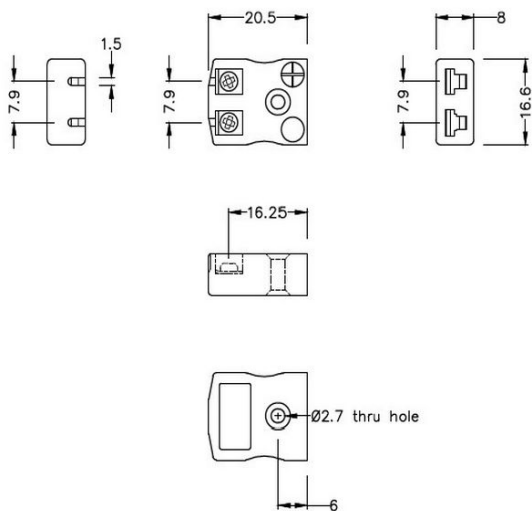

Miniatur-Schnelldrahtstecker Thermokoppler Stecker & Sockel JM-CU-MQ+FQ Typ CU JIS

Miniature in-line Plug - Quick Wire
(dimensions in mm)

Miniature in-line Socket - Quick Wire
(dimensions in mm)

Labfacility are the UK's leading manufacturer of Temperature Sensors, Thermocouple Connectors and associated Temperature Instrumentation and stockings of Thermocouple Cables. The Company has been trading since 1971 and is ISO9001 accredited.

Miniatur Thermoelement Stecker SchnelldrahtStecker & Sockel JM-CU-MQ+FQ Typ CU JIS

Miniaturstecker mit Flächensteckern. Einfacher Jab-in-Anschluss für schnelle Beendigung. Einfach einschieben Draht & Ziehen Sie Schraube.

Spezifikationen**Specifications**

Product Code	XE-1041-001
General Description	Easy jab-in connection for rapid termination
Thermocouple Type	CU JIS
Connector Size	Miniature
Connector Type	Quick Wire Plug & Socket
Colour	White
Max. Temperature	220°C
Pins	Flat Pins
+Positive Contact	Copper
-Negative Contact	Copper
Standards Met	BS EN 50212:1997. RoHS