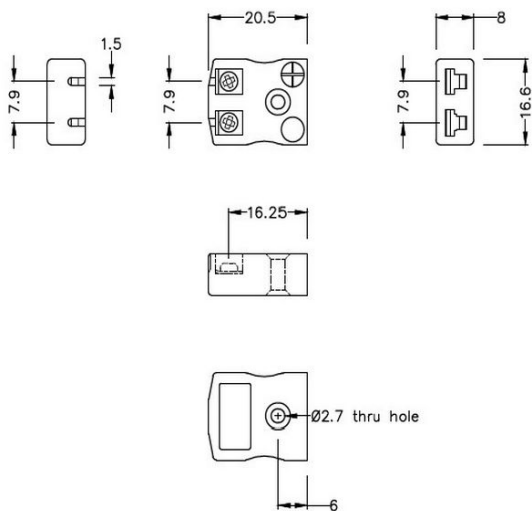

# Miniatur-Schnelldrahtstecker Thermokoppler Stecker & Sockel JM-CU-MQ+FQ Typ CU JIS

**Miniature in-line Plug - Quick Wire**  
(dimensions in mm)

**Miniature in-line Socket - Quick Wire**  
(dimensions in mm)

**Spezifikationen****Specifications**

<b>Product Code</b>	XE-1041-001
<b>General Description</b>	Easy jab-in connection for rapid termination
<b>Thermocouple Type</b>	CU JIS
<b>Connector Size</b>	Miniature
<b>Connector Type</b>	Quick Wire Plug & Socket
<b>Colour</b>	White
<b>Max. Temperature</b>	220°C
<b>Pins</b>	Flat Pins
<b>+Positive Contact</b>	Copper
<b>-Negative Contact</b>	Copper
<b>Standards Met</b>	BS EN 50212:1997. RoHS