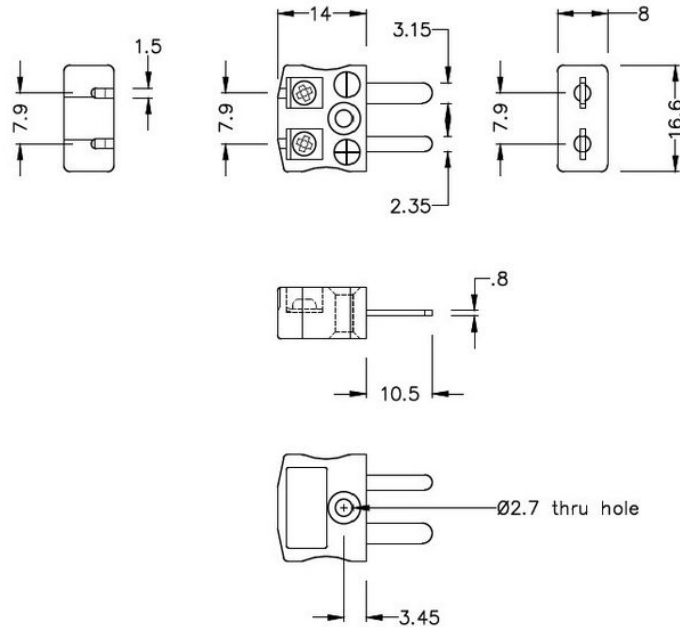

Miniatur-Schnelldrahtstecker Thermokoppler Stecker & Sockel JM-CU-MQ+FQ Typ CU JIS

Miniature in-line Plug - Quick Wire
(dimensions in mm)

Miniature in-line Socket - Quick Wire
(dimensions in mm)

Labfacility are the UK's leading manufacturer of Temperature Sensors, Thermocouple Connectors and associated Temperature Instrumentation and stockings of Thermocouple Cables. The Company has been trading since 1971 and is ISO9001 accredited.

Miniatur Thermoelement Stecker SchnelldrahtStecker & Sockel JM-CU-MQ+FQ Typ CU JIS

Miniaturstecker mit Flächensteckern. Einfacher Jab-in-Anschluss für schnelle Beendigung. Einfach einschieben Draht & Ziehen Sie Schraube.

Spezifikationen**Specifications**

Product Code	XE-1041-001
General Description	Easy jab-in connection for rapid termination
Thermocouple Type	CU JIS
Connector Size	Miniature
Connector Type	Quick Wire Plug & Socket
Colour	White
Max. Temperature	220°C
Pins	Flat Pins
+Positive Contact	Copper
-Negative Contact	Copper
Standards Met	BS EN 50212:1997. RoHS