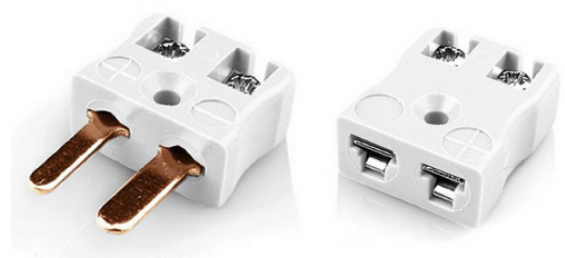

# Miniatur-Schnelldrahtstecker Thermokoppler Stecker & Sockel JM-CU-MQ+FQ Typ CU JIS

**Miniature in-line Plug - Quick Wire**  
(dimensions in mm)

**Miniature in-line Socket - Quick Wire**  
(dimensions in mm)

**Miniatur Thermoelement Stecker SchnelldrahtStecker & Sockel JM-CU-MQ+FQ Typ CU JIS**

Miniaturstecker mit Flächensteckern. Einfacher Jab-in-Anschluss für schnelle Beendigung. Einfach einschieben Draht & Ziehen Sie Schraube.

**Spezifikationen****Specifications**

<b>Product Code</b>	XE-1041-001
<b>General Description</b>	Easy jab-in connection for rapid termination
<b>Thermocouple Type</b>	CU JIS
<b>Connector Size</b>	Miniature
<b>Connector Type</b>	Quick Wire Plug & Socket
<b>Colour</b>	White
<b>Max. Temperature</b>	220°C
<b>Pins</b>	Flat Pins
<b>+Positive Contact</b>	Copper
<b>-Negative Contact</b>	Copper
<b>Standards Met</b>	BS EN 50212:1997. RoHS