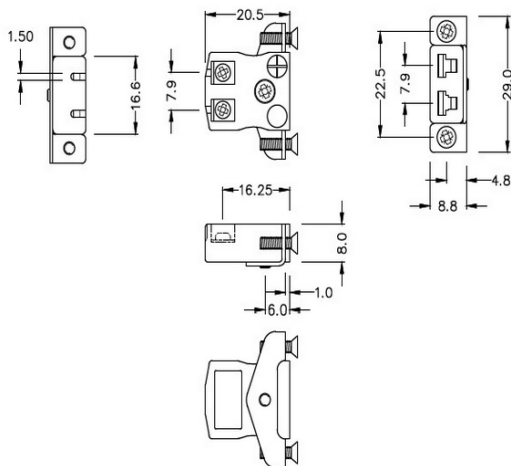

Miniatur-Schnelldraht-Thermoelement-Steckverbinder für Schalttafelmontage mit Edelstahlhalterung IM-K-SSPFQ Typ K IEC

Miniature Socket -

Quick Wire with stainless steel mounting bracket

(dimensions in mm)

**Miniatur-Schnelldraht-Thermoelement-Steckverbinder fr Schalttafelmontage mit Edelstahlhalterung
IM-K-SSPFQ Typ K IEC**

Steckdosen in Miniaturgre, die mit Edelstahlhalterungen geliefert werden, ermoglichen eine schnelle, zuverlssige und robuste Montage in der Schalttafel

Leistungsbeschreibung**Specifications**

Product Code	XE-1106-001
General Description	Contacts are polarized to ensure correct connection
Thermocouple Type	K IEC
Connector Type	Quick Wire Socket with SS Bracket
Connector Size	Miniature
Colour	Green
Max. Temperature	220°C
+Positive Contact	Nickel Chromium
-Negative Contact	Nickel Alloy
Standards Met	BS EN 50212:1997. RoHS