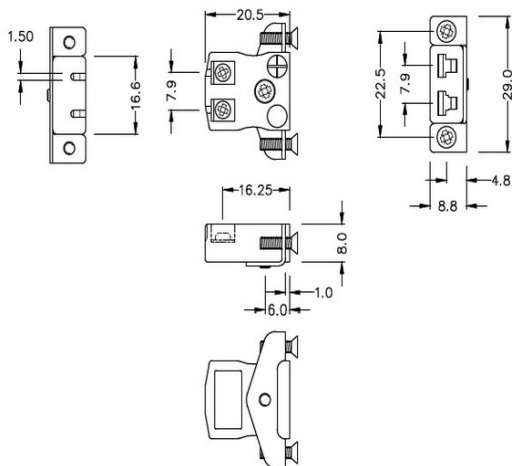

# Miniatur-Schnelldraht-Thermoelement-Steckverbinder für Schalttafelmontage mit Edelstahlhalterung IM-K-SSPFQ Typ K IEC

**Miniature Socket -**

**Quick Wire with stainless steel mounting bracket**

(dimensions in mm)

**Miniatur-Schnelldraht-Thermoelement-Steckverbinder fr Schalttafelmontage mit Edelstahlhalterung  
IM-K-SSPFQ Typ K IEC**

Steckdosen in Miniaturgre, die mit Edelstahlhalterungen geliefert werden, ermoglichen eine schnelle, zuverlssige und robuste Montage in der Schalttafel

**Leistungsbeschreibung****Specifications**

<b>Product Code</b>	XE-1106-001
<b>General Description</b>	Contacts are polarized to ensure correct connection
<b>Thermocouple Type</b>	K IEC
<b>Connector Type</b>	Quick Wire Socket with SS Bracket
<b>Connector Size</b>	Miniature
<b>Colour</b>	Green
<b>Max. Temperature</b>	220°C
<b>+Positive Contact</b>	Nickel Chromium
<b>-Negative Contact</b>	Nickel Alloy
<b>Standards Met</b>	BS EN 50212:1997. RoHS