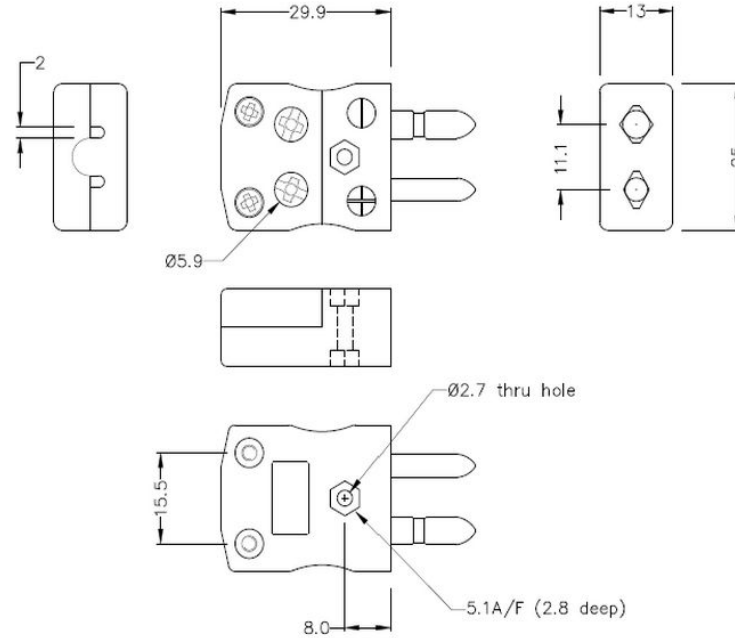

# Standard Quick Wire Thermoelement Connector Quick Wire Plug & Socket JS-J-MQ+FQ Typ J JIS

**Standard in-line Plug - Quick Wire**  
(dimensions in mm)

**Standard in-line Socket - Quick Wire**  
(dimensions in mm)

**Standard Thermoelement Stecker Schnelldrahtstecker & Sockel JS-J-MQ+FQ Typ J JIS**

Standard-Schnelldrahtstecker mit massiven Rundstiften. Einfacher Jab-in-Anschluss für schnelle Beendigung.  
Einfach einschieben Draht & Ziehen Sie Schraube.

**Spezifikationen****Specifications**

<b>Product Code</b>	XE-1082-001
<b>General Description</b>	Easy 'jab-in' connection for rapid termination, contacts are polarised to prevent incorrect connection
<b>Thermocouple Type</b>	J JIS
<b>Connector Size</b>	Standard
<b>Connector Type</b>	Quick Wire Plug & Socket
<b>Colour</b>	Yellow
<b>Max. Temperature</b>	220°C
<b>Pins</b>	Solid Round Pins
<b>+Positive Contact</b>	Iron
<b>-Negative Contact</b>	Copper Nickel
<b>Standards Met</b>	BS EN 50212:1997. RoHS