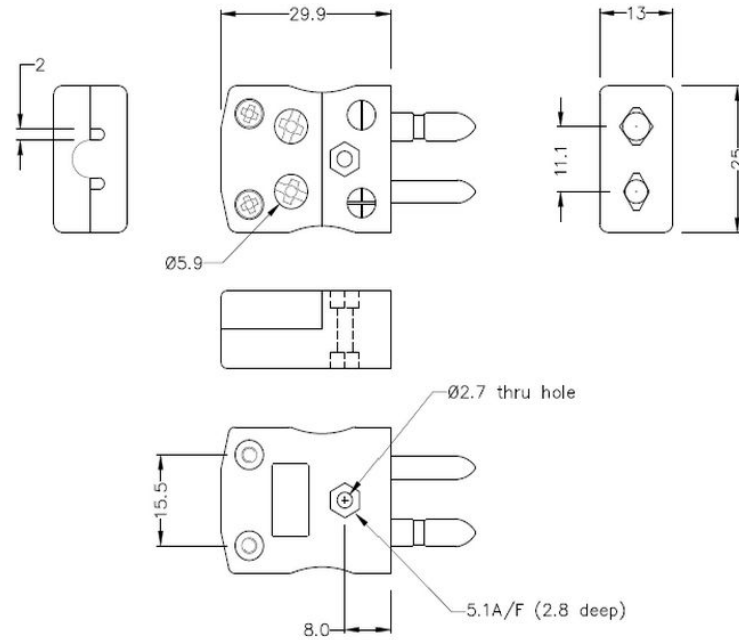

# Standard Quick Wire Thermoelement Connector Quick Wire Plug & Socket JS-J-MQ+FQ Typ J JIS

**Standard in-line Plug - Quick Wire**  
(dimensions in mm)

**Standard in-line Socket - Quick Wire**  
(dimensions in mm)

**Standard Thermoelement Stecker Schnelldrahtstecker & Sockel JS-J-MQ+FQ Typ J JIS**

Standard-Schnelldrahtstecker mit massiven Rundstiften. Einfacher Jab-in-Anschluss für schnelle Beendigung.  
Einfach einschieben Draht & Ziehen Sie Schraube.

**Spezifikationen****Specifications**

<b>Product Code</b>	XE-1082-001
<b>General Description</b>	Easy 'jab-in' connection for rapid termination, contacts are polarised to prevent incorrect connection
<b>Thermocouple Type</b>	J JIS
<b>Connector Size</b>	Standard
<b>Connector Type</b>	Quick Wire Plug & Socket
<b>Colour</b>	Yellow
<b>Max. Temperature</b>	220°C
<b>Pins</b>	Solid Round Pins
<b>+Positive Contact</b>	Iron
<b>-Negative Contact</b>	Copper Nickel
<b>Standards Met</b>	BS EN 50212:1997. RoHS