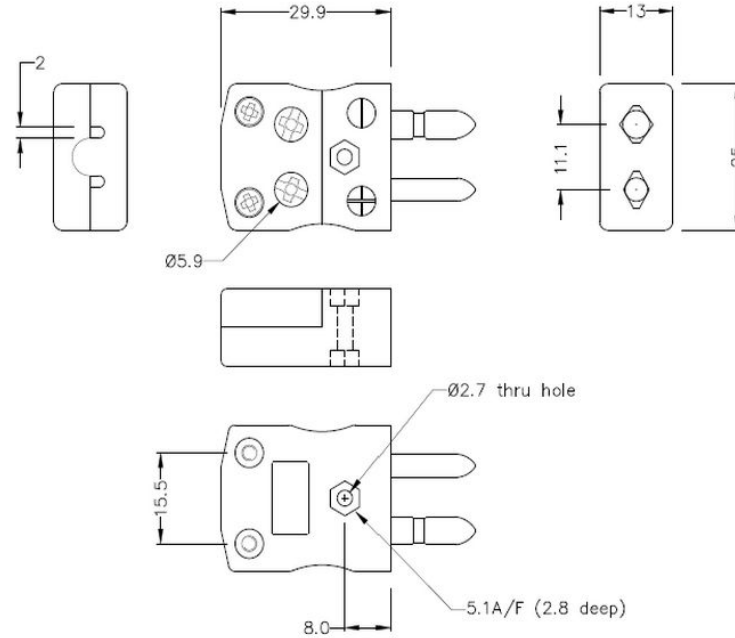

# Standard Quick Wire Thermoelement Connector Quick Wire Plug & Socket JS-T-MQ+FQ Typ T JIS

**Standard in-line Plug - Quick Wire**  
(dimensions in mm)

**Standard in-line Socket - Quick Wire**  
(dimensions in mm)

**Standard Thermoelement Stecker Schnelldrahtstecker & Sockel JS-T-MQ+FQ Typ T JIS**

Standard-Schnelldrahtstecker mit massiven Rundstiften. Einfacher Jab-in-Anschluss für schnelle Beendigung.  
Einfach einschieben Draht & Ziehen Sie Schraube.

**Spezifikationen****Specifications**

<b>Product Code</b>	XE-1083-001
<b>General Description</b>	Easy 'jab-in' connection for rapid termination, contacts are polarised to prevent incorrect connection
<b>Thermocouple Type</b>	T JIS
<b>Connector Size</b>	Standard
<b>Connector Type</b>	Quick Wire Plug & Socket
<b>Colour</b>	Brown
<b>Max. Temperature</b>	220°C
<b>Pins</b>	Solid Round Pins
<b>+Positive Contact</b>	Copper
<b>-Negative Contact</b>	Copper Nickel
<b>Standards Met</b>	BS EN 50212:1997. RoHS