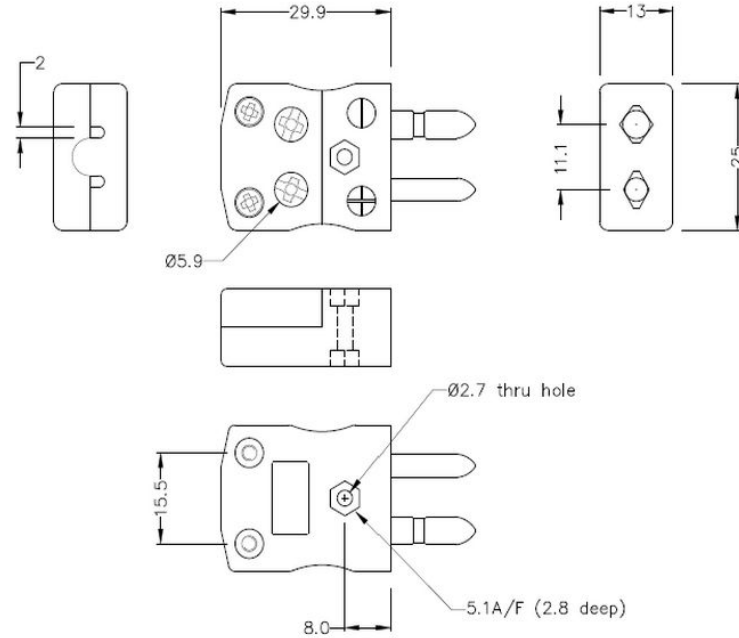

# Standard Quick Wire Thermocouple Connector Quick Wire Plug & Socket JS-R/S-MQ+FQ Typ R/S JIS

**Standard in-line Plug - Quick Wire**  
(dimensions in mm)

**Standard in-line Socket - Quick Wire**  
(dimensions in mm)

**Standard Thermoelement Stecker Schnelldrahtstecker & Sockel JS-R/S-MQ+FQ Typ R/S JIS**

Standard-Schnelldrahtstecker mit massiven Rundstiften. Einfacher Jab-in-Anschluss für schnelle Beendigung.  
Einfach einschieben Draht & Ziehen Sie Schraube.

**Spezifikationen****Specifications**

<b>Product Code</b>	XE-1084-001
<b>General Description</b>	Easy 'jab-in' connection for rapid termination, contacts are polarised to prevent incorrect connection
<b>Thermocouple Type</b>	R/S JIS
<b>Connector Size</b>	Standard
<b>Connector Type</b>	Quick Wire Plug & Socket
<b>Colour</b>	Black
<b>Max. Temperature</b>	220°C
<b>Pins</b>	Solid Round Pins
<b>+Positive Contact</b>	Copper
<b>-Negative Contact</b>	Copper Alloy
<b>Standards Met</b>	BS EN 50212:1997. RoHS