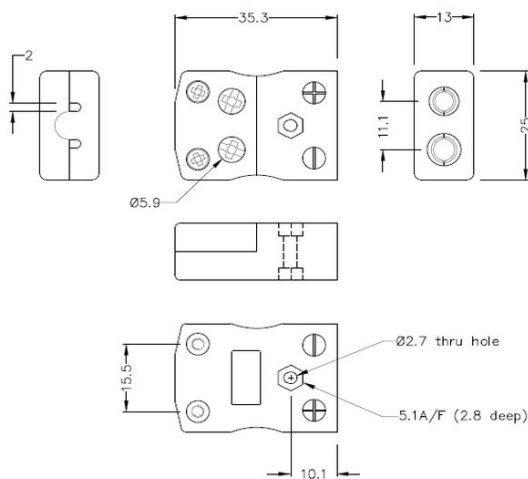

# Standard Quick Wire Thermocouple Connector Quick Wire Plug & Socket JS-R/S-MQ+FQ Typ R/S JIS

**Standard in-line Plug - Quick Wire**  
(dimensions in mm)

**Standard in-line Socket - Quick Wire**  
(dimensions in mm)

**Standard Thermoelement Stecker Schnelldrahtstecker & Sockel JS-R/S-MQ+FQ Typ R/S JIS**

Standard-Schnelldrahtstecker mit massiven Rundstiften. Einfacher Jab-in-Anschluss für schnelle Beendigung.  
Einfach einschieben Draht & Ziehen Sie Schraube.

**Spezifikationen****Specifications**

<b>Product Code</b>	XE-1084-001
<b>General Description</b>	Easy 'jab-in' connection for rapid termination, contacts are polarised to prevent incorrect connection
<b>Thermocouple Type</b>	R/S JIS
<b>Connector Size</b>	Standard
<b>Connector Type</b>	Quick Wire Plug & Socket
<b>Colour</b>	Black
<b>Max. Temperature</b>	220°C
<b>Pins</b>	Solid Round Pins
<b>+Positive Contact</b>	Copper
<b>-Negative Contact</b>	Copper Alloy
<b>Standards Met</b>	BS EN 50212:1997. RoHS