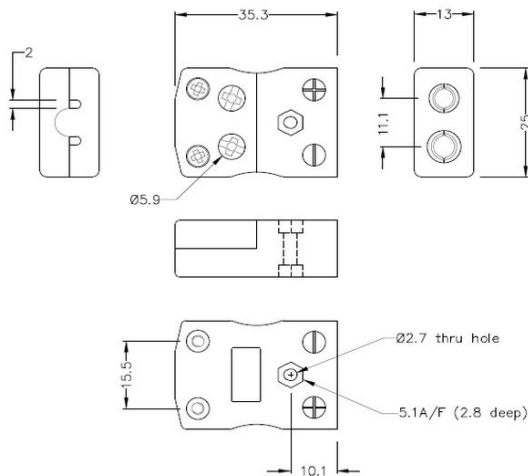

Standard Quick Wire Thermocouple Connector Quick Wire Plug & Socket JS-R/S-MQ+FQ Typ R/S JIS

Standard in-line Plug - Quick Wire
(dimensions in mm)

Standard in-line Socket - Quick Wire
(dimensions in mm)

Standard Thermoelement Stecker Schnelldrahtstecker & Sockel JS-R/S-MQ+FQ Typ R/S JIS

Standard-Schnelldrahtstecker mit massiven Rundstiften. Einfacher Jab-in-Anschluss für schnelle Beendigung.
Einfach einschieben Draht & Ziehen Sie Schraube.

Spezifikationen**Specifications**

| | |
|----------------------------|--|
| Product Code | XE-1084-001 |
| General Description | Easy 'jab-in' connection for rapid termination, contacts are polarised to prevent incorrect connection |
| Thermocouple Type | R/S JIS |
| Connector Size | Standard |
| Connector Type | Quick Wire Plug & Socket |
| Colour | Black |
| Max. Temperature | 220°C |
| Pins | Solid Round Pins |
| +Positive Contact | Copper |
| -Negative Contact | Copper Alloy |
| Standards Met | BS EN 50212:1997. RoHS |