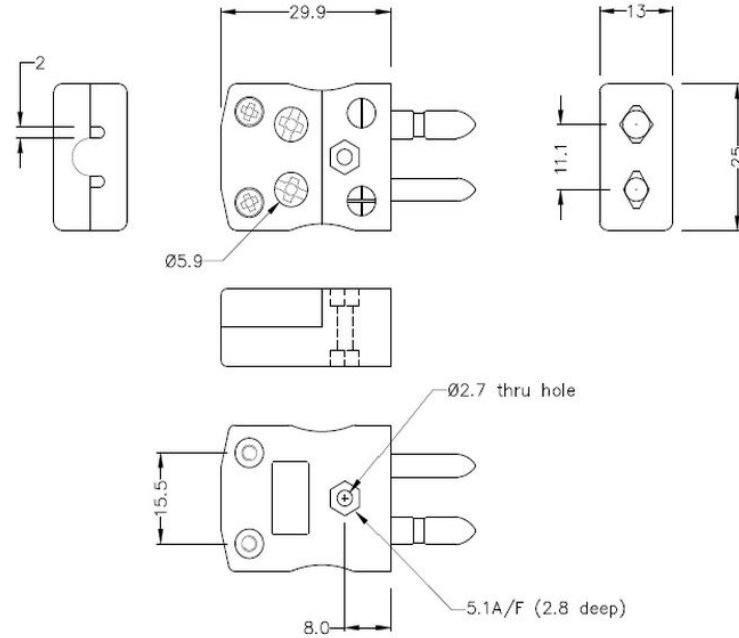

Standard Quick Wire Thermocouple Connector Quick Wire Plug & Socket JS-R/S-MQ+FQ Typ R/S JIS

Standard in-line Plug - Quick Wire
(dimensions in mm)

Standard in-line Socket - Quick Wire
(dimensions in mm)

Standard Thermoelement Stecker Schnelldrahtstecker & Sockel JS-R/S-MQ+FQ Typ R/S JIS

Standard-Schnelldrahtstecker mit massiven Rundstiften. Einfacher Jab-in-Anschluss für schnelle Beendigung.
Einfach einschieben Draht & Ziehen Sie Schraube.

Spezifikationen**Specifications**

Product Code	XE-1084-001
General Description	Easy 'jab-in' connection for rapid termination, contacts are polarised to prevent incorrect connection
Thermocouple Type	R/S JIS
Connector Size	Standard
Connector Type	Quick Wire Plug & Socket
Colour	Black
Max. Temperature	220°C
Pins	Solid Round Pins
+Positive Contact	Copper
-Negative Contact	Copper Alloy
Standards Met	BS EN 50212:1997. RoHS