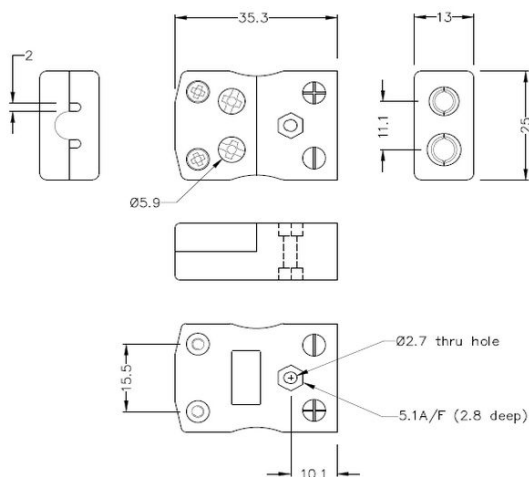

Standard Quick Wire Thermocouple Connector Quick Wire Plug & Socket JS-R/S-MQ+FQ Typ R/S JIS

Standard in-line Plug - Quick Wire
(dimensions in mm)

Standard in-line Socket - Quick Wire
(dimensions in mm)

Standard Thermoelement Stecker Schnelldrahtstecker & Sockel JS-R/S-MQ+FQ Typ R/S JIS

Standard-Schnelldrahtstecker mit massiven Rundstiften. Einfacher Jab-in-Anschluss für schnelle Beendigung.
Einfach einschieben Draht & Ziehen Sie Schraube.

Spezifikationen**Specifications**

Product Code	XE-1084-001
General Description	Easy 'jab-in' connection for rapid termination, contacts are polarised to prevent incorrect connection
Thermocouple Type	R/S JIS
Connector Size	Standard
Connector Type	Quick Wire Plug & Socket
Colour	Black
Max. Temperature	220°C
Pins	Solid Round Pins
+Positive Contact	Copper
-Negative Contact	Copper Alloy
Standards Met	BS EN 50212:1997. RoHS