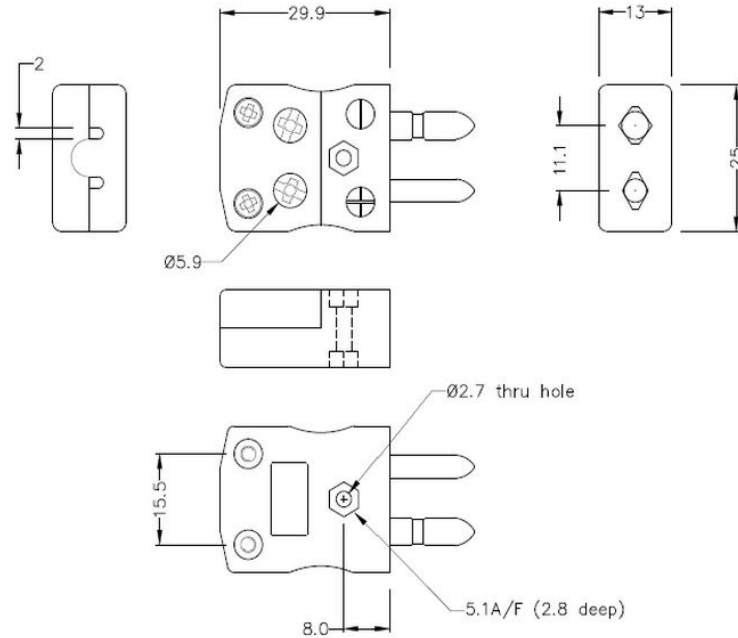

Standard Quick Wire Thermocouple Connector Quick Wire Plug & Socket JS-R/S-MQ+FQ Typ R/S JIS

Standard in-line Plug - Quick Wire
(dimensions in mm)

Standard in-line Socket - Quick Wire
(dimensions in mm)

Standard Thermoelement Stecker Schnelldrahtstecker & Sockel JS-R/S-MQ+FQ Typ R/S JIS

Standard-Schnelldrahtstecker mit massiven Rundstiften. Einfacher Jab-in-Anschluss für schnelle Beendigung.
Einfach einschieben Draht & Ziehen Sie Schraube.

Spezifikationen**Specifications**

| | |
|----------------------------|--|
| Product Code | XE-1084-001 |
| General Description | Easy 'jab-in' connection for rapid termination, contacts are polarised to prevent incorrect connection |
| Thermocouple Type | R/S JIS |
| Connector Size | Standard |
| Connector Type | Quick Wire Plug & Socket |
| Colour | Black |
| Max. Temperature | 220°C |
| Pins | Solid Round Pins |
| +Positive Contact | Copper |
| -Negative Contact | Copper Alloy |
| Standards Met | BS EN 50212:1997. RoHS |