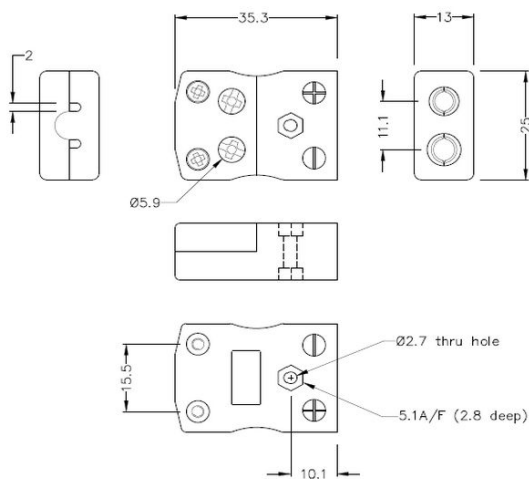

# Standard Quick Wire Thermocouple Connector Quick Wire Plug & Socket JS-R/S-MQ+FQ Typ R/S JIS

**Standard in-line Plug - Quick Wire**  
(dimensions in mm)

**Standard in-line Socket - Quick Wire**  
(dimensions in mm)

**Standard Thermoelement Stecker Schnelldrahtstecker & Sockel JS-R/S-MQ+FQ Typ R/S JIS**

Standard-Schnelldrahtstecker mit massiven Rundstiften. Einfacher Jab-in-Anschluss für schnelle Beendigung.  
Einfach einschieben Draht & Ziehen Sie Schraube.

**Spezifikationen****Specifications**

<b>Product Code</b>	XE-1084-001
<b>General Description</b>	Easy 'jab-in' connection for rapid termination, contacts are polarised to prevent incorrect connection
<b>Thermocouple Type</b>	R/S JIS
<b>Connector Size</b>	Standard
<b>Connector Type</b>	Quick Wire Plug & Socket
<b>Colour</b>	Black
<b>Max. Temperature</b>	220°C
<b>Pins</b>	Solid Round Pins
<b>+Positive Contact</b>	Copper
<b>-Negative Contact</b>	Copper Alloy
<b>Standards Met</b>	BS EN 50212:1997. RoHS