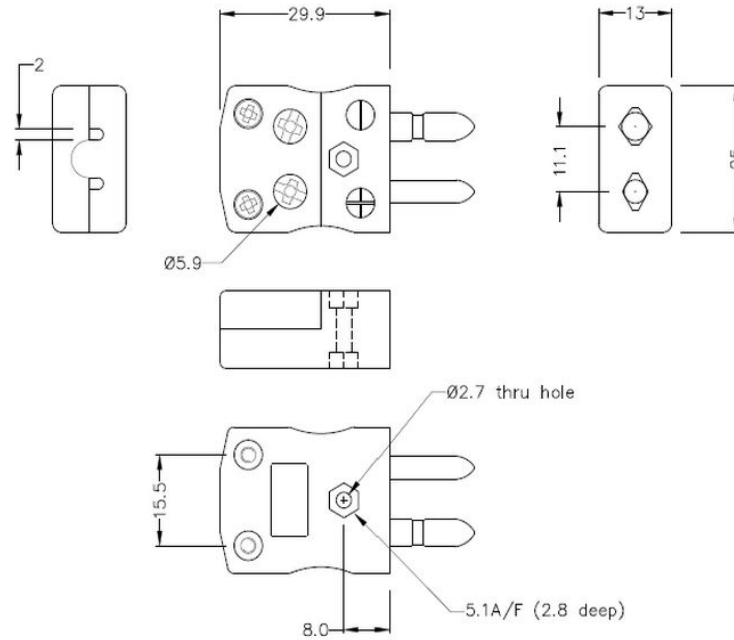

Standard Schnelldraht Thermoelement Stecker SchnelldrahtStecker & Sockel JS-B-MQ+FQ Typ B JIS

Standard in-line Plug - Quick Wire
(dimensions in mm)

Standard in-line Socket - Quick Wire
(dimensions in mm)

Standard Thermoelement Stecker Schnelldrahtstecker & Sockel JS-B-MQ+FQ Typ B JIS

Standard-Schnelldrahtstecker mit massiven Rundstiften. Einfacher Jab-in-Anschluss für schnelle Beendigung.
Einfach einschieben Draht & Ziehen Sie Schraube.

Spezifikationen**Specifications**

Product Code	XE-1085-001
General Description	Easy 'jab-in' connection for rapid termination, contacts are polarised to prevent incorrect connection
Thermocouple Type	B JIS
Connector Size	Standard
Connector Type	Quick Wire Plug & Socket
Colour	Grey
Max. Temperature	220°C
Pins	Solid Round Pins
+Positive Contact	Copper
-Negative Contact	Copper
Standards Met	BS EN 50212:1997. RoHS