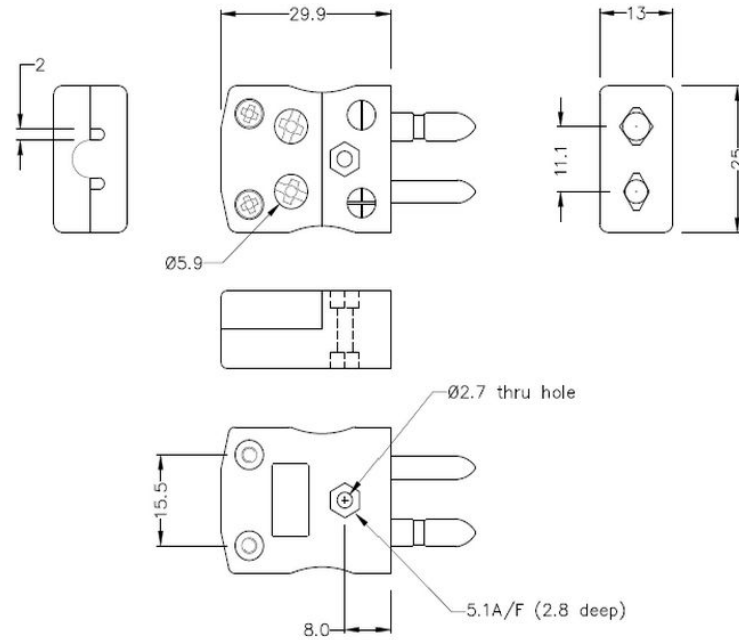

Standard Schnelldraht Thermoelement Stecker SchnelldrahtStecker & Sockel JS-B-MQ+FQ Typ B JIS

Standard in-line Plug - Quick Wire
(dimensions in mm)

Standard in-line Socket - Quick Wire
(dimensions in mm)

Standard Thermoelement Stecker Schnelldrahtstecker & Sockel JS-B-MQ+FQ Typ B JIS

Standard-Schnelldrahtstecker mit massiven Rundstiften. Einfacher Jab-in-Anschluss für schnelle Beendigung.
Einfach einschieben Draht & Ziehen Sie Schraube.

Spezifikationen**Specifications**

Product Code	XE-1085-001
General Description	Easy 'jab-in' connection for rapid termination, contacts are polarised to prevent incorrect connection
Thermocouple Type	B JIS
Connector Size	Standard
Connector Type	Quick Wire Plug & Socket
Colour	Grey
Max. Temperature	220°C
Pins	Solid Round Pins
+Positive Contact	Copper
-Negative Contact	Copper
Standards Met	BS EN 50212:1997. RoHS