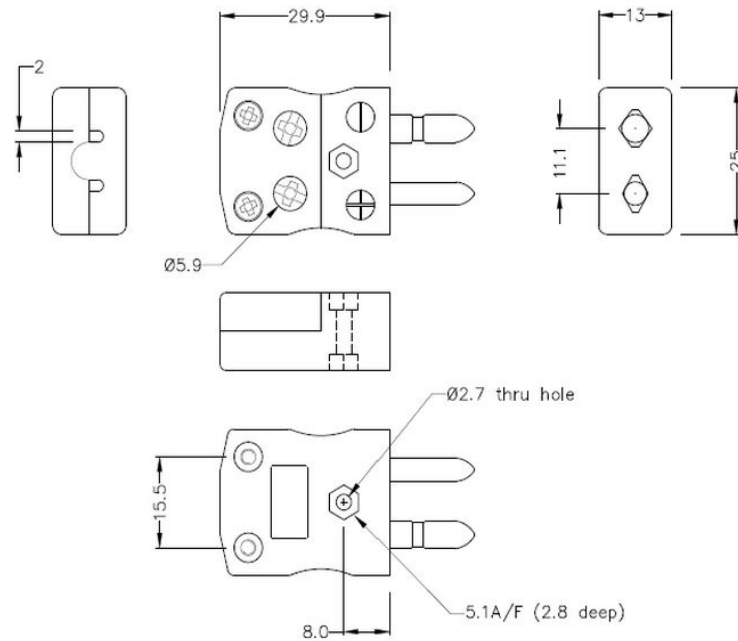

# Standard Schnelldraht Thermoelement Stecker SchnelldrahtStecker & Sockel JS-B-MQ+FQ Typ B JIS

**Standard in-line Plug - Quick Wire**  
(dimensions in mm)

**Standard in-line Socket - Quick Wire**  
(dimensions in mm)

**Standard Thermoelement Stecker Schnelldrahtstecker & Sockel JS-B-MQ+FQ Typ B JIS**

Standard-Schnelldrahtstecker mit massiven Rundstiften. Einfacher Jab-in-Anschluss für schnelle Beendigung.  
Einfach einschieben Draht & Ziehen Sie Schraube.

**Spezifikationen****Specifications**

<b>Product Code</b>	XE-1085-001
<b>General Description</b>	Easy 'jab-in' connection for rapid termination, contacts are polarised to prevent incorrect connection
<b>Thermocouple Type</b>	B JIS
<b>Connector Size</b>	Standard
<b>Connector Type</b>	Quick Wire Plug & Socket
<b>Colour</b>	Grey
<b>Max. Temperature</b>	220°C
<b>Pins</b>	Solid Round Pins
<b>+Positive Contact</b>	Copper
<b>-Negative Contact</b>	Copper
<b>Standards Met</b>	BS EN 50212:1997. RoHS