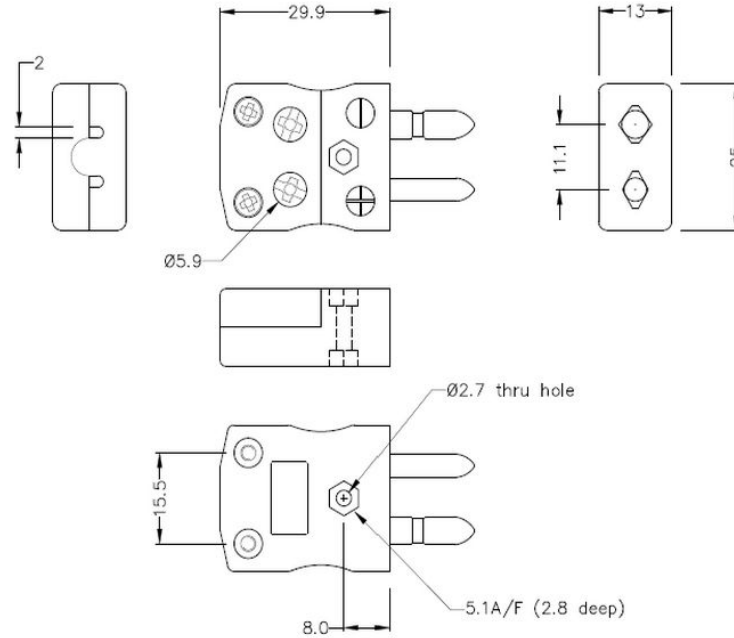

# Standard Schnelldraht Thermoelement Stecker SchnelldrahtStecker & Sockel JS-B-MQ+FQ Typ B JIS

**Standard in-line Plug - Quick Wire**  
(dimensions in mm)

**Standard in-line Socket - Quick Wire**  
(dimensions in mm)

**Standard Thermoelement Stecker Schnelldrahtstecker & Sockel JS-B-MQ+FQ Typ B JIS**

Standard-Schnelldrahtstecker mit massiven Rundstiften. Einfacher Jab-in-Anschluss für schnelle Beendigung.  
Einfach einschieben Draht & Ziehen Sie Schraube.

**Spezifikationen****Specifications**

<b>Product Code</b>	XE-1085-001
<b>General Description</b>	Easy 'jab-in' connection for rapid termination, contacts are polarised to prevent incorrect connection
<b>Thermocouple Type</b>	B JIS
<b>Connector Size</b>	Standard
<b>Connector Type</b>	Quick Wire Plug & Socket
<b>Colour</b>	Grey
<b>Max. Temperature</b>	220°C
<b>Pins</b>	Solid Round Pins
<b>+Positive Contact</b>	Copper
<b>-Negative Contact</b>	Copper
<b>Standards Met</b>	BS EN 50212:1997. RoHS