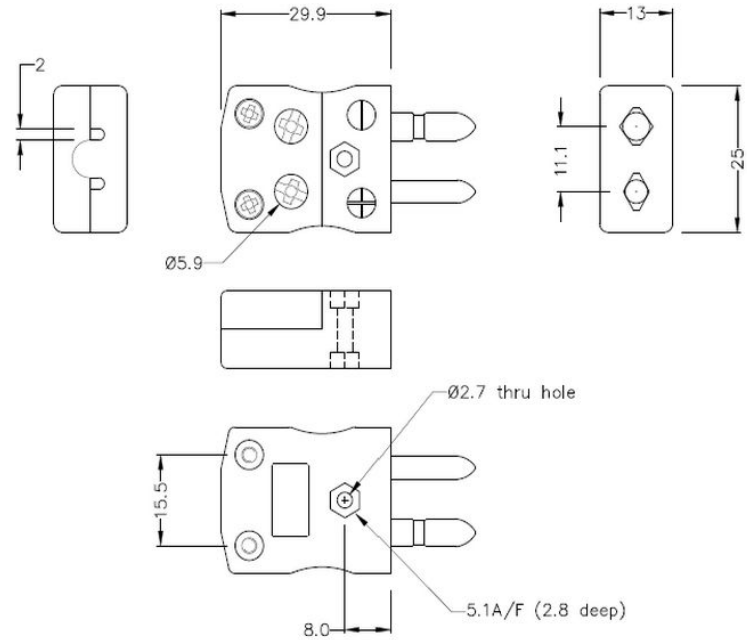

# Standard Quick Wire Thermoelement Connector Quick Wire Plug & Socket JS-E-MQ+FQ Typ E JIS

**Standard in-line Plug - Quick Wire**  
(dimensions in mm)

**Standard in-line Socket - Quick Wire**  
(dimensions in mm)

**Standard Thermoelement Stecker Schnelldrahtstecker & Sockel JS-E-MQ+FQ Typ E JIS**

Standard-Schnelldrahtstecker mit massiven Rundstiften. Einfacher Jab-in-Anschluss für schnelle Beendigung.  
Einfach einschieben Draht & Ziehen Sie Schraube.

**Spezifikationen****Specifications**

<b>Product Code</b>	XE-1086-001
<b>General Description</b>	Easy 'jab-in' connection for rapid termination, contacts are polarised to prevent incorrect connection
<b>Thermocouple Type</b>	E JIS
<b>Connector Size</b>	Standard
<b>Connector Type</b>	Quick Wire Plug & Socket
<b>Colour</b>	Violet
<b>Max. Temperature</b>	220°C
<b>Pins</b>	Solid Round Pins
<b>+Positive Contact</b>	Nickel Chromium
<b>-Negative Contact</b>	Copper Nickel
<b>Standards Met</b>	BS EN 50212:1997. RoHS