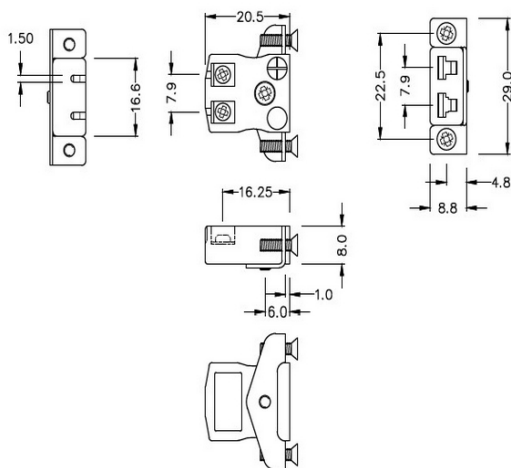

# Miniatur-Schnelldraht Thermoelement-Steckverbinder-Panelhalterung mit Edelstahlhalterung IM-J-SSPFQ Typ J IEC

**Miniature Socket -**

**Quick Wire with stainless steel mounting bracket**

(dimensions in mm)

**Miniatur-Schnelldraht Thermoelement-Steckverbinder-Panelhalterung mit Edelstahlhalterung IM-J-SSPFQ  
Typ J IEC**

Miniatur-Sockel mit Edelstahlhalterungen, ermöglicht eine schnelle, zuverlässige, robuste Montage in die Platte

**Spezifikationen****Specifications**

<b>Product Code</b>	XE-1166-001
<b>General Description</b>	Contacts are polarized to ensure correct connection
<b>Thermocouple Type</b>	J IEC
<b>Connector Type</b>	Quick Wire Socket with SS Bracket
<b>Connector Size</b>	Miniature
<b>Colour</b>	Black
<b>Max. Temperature</b>	220°C
<b>+Positive Contact</b>	Iron
<b>-Negative Contact</b>	Copper Nickel
<b>Standards Met</b>	BS EN 50212:1997. RoHS