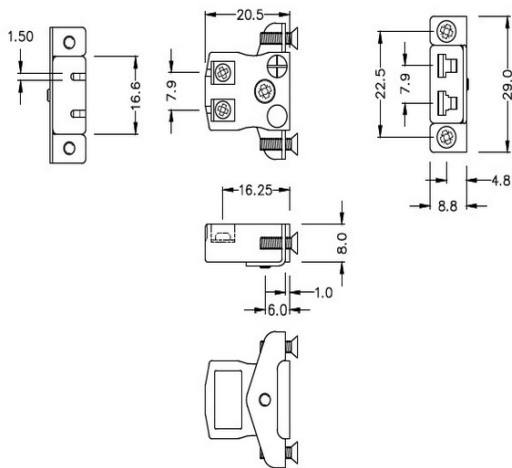

Miniatur-Schnelldraht Thermoelement-Steckverbinder-Panelhalterung mit Edelstahlhalterung IM-R/S-SSPFQ Typ R/S

Miniature Socket -

Quick Wire with stainless steel mounting bracket

(dimensions in mm)

Labfacility are the UK's leading manufacturer of Temperature Sensors, Thermocouple Connectors and associated Temperature Instrumentation and stockings of Thermocouple Cables. The Company has been trading since 1971 and is ISO9001 accredited.

**Miniatur-Schnelldraht Thermoelement-Steckverbinder-Panelhalterung mit Edelstahlhalterung IM-R/S-SSPFQ
Typ R/S IEC**

Miniatur-Sockel mit Edelstahlhalterungen, ermöglicht eine schnelle, zuverlässige, robuste Montage in die Platte

Spezifikationen**Specifications**

Product Code	XE-1296-001
General Description	Contacts are polarized to ensure correct connection
Thermocouple Type	R/S IEC
Connector Type	Quick Wire Socket with SS Bracket
Connector Size	Miniature
Colour	Orange
Max. Temperature	220°C
+Positive Contact	Copper
-Negative Contact	Copper Alloy
Standards Met	BS EN 50212:1997. RoHS