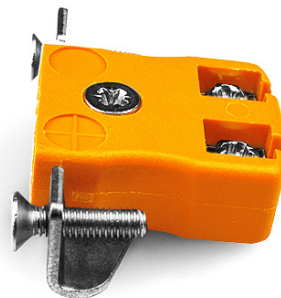

# Miniatur-Schnelldraht Thermoelement-Steckverbinder-Panelhalterung mit Edelstahlhalterung IM-R/S-SSPFQ Typ R/S IEC

**Miniature Socket -**

**Quick Wire with stainless steel mounting bracket**

(dimensions in mm)

**Miniatur-Schnelldraht Thermoelement-Steckverbinder-Panelhalterung mit Edelstahlhalterung IM-R/S-SSPFQ  
Typ R/S IEC**

Miniatur-Sockel mit Edelstahlhalterungen, ermöglicht eine schnelle, zuverlässige, robuste Montage in die Platte

**Spezifikationen****Specifications**

<b>Product Code</b>	XE-1296-001
<b>General Description</b>	Contacts are polarized to ensure correct connection
<b>Thermocouple Type</b>	R/S IEC
<b>Connector Type</b>	Quick Wire Socket with SS Bracket
<b>Connector Size</b>	Miniature
<b>Colour</b>	Orange
<b>Max. Temperature</b>	220°C
<b>+Positive Contact</b>	Copper
<b>-Negative Contact</b>	Copper Alloy
<b>Standards Met</b>	BS EN 50212:1997. RoHS