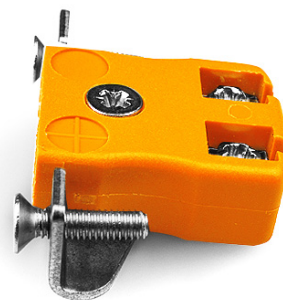

# Miniatur-Schnelldraht Thermoelement-Steckverbinder-Panelhalterung mit Edelstahlhalterung IM-R/S-SSPFQ Typ R/S

**Miniature Socket -**

**Quick Wire with stainless steel mounting bracket**

(dimensions in mm)

**Miniatur-Schnelldraht Thermoelement-Steckverbinder-Panelhalterung mit Edelstahlhalterung IM-R/S-SSPFQ  
Typ R/S IEC**

Miniatur-Sockel mit Edelstahlhalterungen, ermöglicht eine schnelle, zuverlässige, robuste Montage in die Platte

**Spezifikationen****Specifications**

<b>Product Code</b>	XE-1296-001
<b>General Description</b>	Contacts are polarized to ensure correct connection
<b>Thermocouple Type</b>	R/S IEC
<b>Connector Type</b>	Quick Wire Socket with SS Bracket
<b>Connector Size</b>	Miniature
<b>Colour</b>	Orange
<b>Max. Temperature</b>	220°C
<b>+Positive Contact</b>	Copper
<b>-Negative Contact</b>	Copper Alloy
<b>Standards Met</b>	BS EN 50212:1997. RoHS