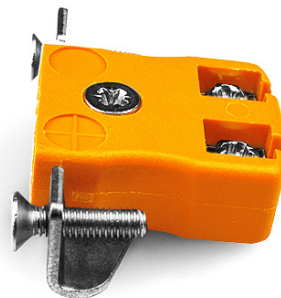

Miniatur-Schnelldraht Thermoelement-Steckverbinder-Panelhalterung mit Edelstahlhalterung IM-R/S-SSPFQ Typ R/S

Miniature Socket -

Quick Wire with stainless steel mounting bracket

(dimensions in mm)

Labfacility are the UK's leading manufacturer of Temperature Sensors, Thermocouple Connectors and associated Temperature Instrumentation and stockings of Thermocouple Cables. The Company has been trading since 1971 and is ISO9001 accredited.

**Miniatur-Schnelldraht Thermoelement-Steckverbinder-Panelhalterung mit Edelstahlhalterung IM-R/S-SSPFQ
Typ R/S IEC**

Miniatur-Sockel mit Edelstahlhalterungen, ermöglicht eine schnelle, zuverlässige, robuste Montage in die Platte

Spezifikationen**Specifications**

Product Code	XE-1296-001
General Description	Contacts are polarized to ensure correct connection
Thermocouple Type	R/S IEC
Connector Type	Quick Wire Socket with SS Bracket
Connector Size	Miniature
Colour	Orange
Max. Temperature	220°C
+Positive Contact	Copper
-Negative Contact	Copper Alloy
Standards Met	BS EN 50212:1997. RoHS