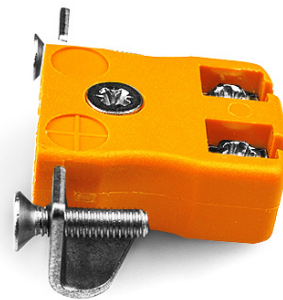

Miniatur-Schnelldraht Thermoelement-Steckverbinder-Panelhalterung mit Edelstahlhalterung IM-R/S-SSPFQ Typ R/S

Miniature Socket -

Quick Wire with stainless steel mounting bracket

(dimensions in mm)

Labfacility are the UK's leading manufacturer of Temperature Sensors, Thermocouple Connectors and associated Temperature Instrumentation and stockings of Thermocouple Cables. The Company has been trading since 1971 and is ISO9001 accredited.

**Miniatur-Schnelldraht Thermoelement-Steckverbinder-Panelhalterung mit Edelstahlhalterung IM-R/S-SSPFQ
Typ R/S IEC**

Miniatur-Sockel mit Edelstahlhalterungen, ermöglicht eine schnelle, zuverlässige, robuste Montage in die Platte

Spezifikationen**Specifications**

Product Code	XE-1296-001
General Description	Contacts are polarized to ensure correct connection
Thermocouple Type	R/S IEC
Connector Type	Quick Wire Socket with SS Bracket
Connector Size	Miniature
Colour	Orange
Max. Temperature	220°C
+Positive Contact	Copper
-Negative Contact	Copper Alloy
Standards Met	BS EN 50212:1997. RoHS