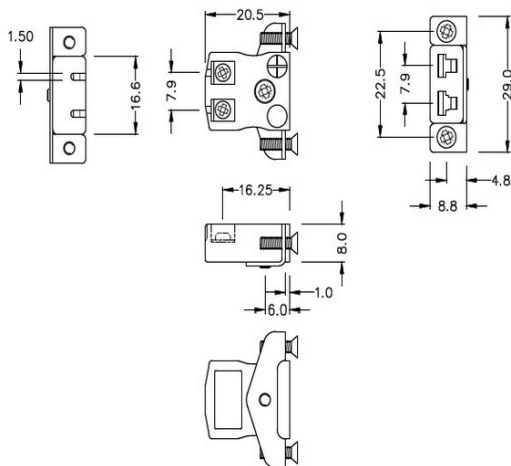

# Miniatur-Schnelldraht Thermoelement-Steckverbinder-Panelhalterung mit Edelstahlhalterung IM-R/S-SSPFQ Typ R/S

**Miniature Socket -**

**Quick Wire with stainless steel mounting bracket**

(dimensions in mm)

**Miniatur-Schnelldraht Thermoelement-Steckverbinder-Panelhalterung mit Edelstahlhalterung IM-R/S-SSPFQ  
Typ R/S IEC**

Miniatur-Sockel mit Edelstahlhalterungen, ermöglicht eine schnelle, zuverlässige, robuste Montage in die Platte

**Spezifikationen****Specifications**

<b>Product Code</b>	XE-1296-001
<b>General Description</b>	Contacts are polarized to ensure correct connection
<b>Thermocouple Type</b>	R/S IEC
<b>Connector Type</b>	Quick Wire Socket with SS Bracket
<b>Connector Size</b>	Miniature
<b>Colour</b>	Orange
<b>Max. Temperature</b>	220°C
<b>+Positive Contact</b>	Copper
<b>-Negative Contact</b>	Copper Alloy
<b>Standards Met</b>	BS EN 50212:1997. RoHS