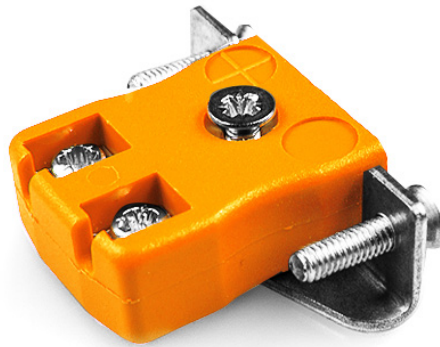

# Miniatur-Schnelldraht Thermoelement-Steckverbinder-Panelhalterung mit Edelstahlhalterung IM-R/S-SSPFQ Typ R/S IEC

**Miniature Socket -**

**Quick Wire with stainless steel mounting bracket**

(dimensions in mm)

**Miniatur-Schnelldraht Thermoelement-Steckverbinder-Panelhalterung mit Edelstahlhalterung IM-R/S-SSPFQ  
Typ R/S IEC**

Miniatur-Sockel mit Edelstahlhalterungen, ermöglicht eine schnelle, zuverlässige, robuste Montage in die Platte

**Spezifikationen****Specifications**

<b>Product Code</b>	XE-1296-001
<b>General Description</b>	Contacts are polarized to ensure correct connection
<b>Thermocouple Type</b>	R/S IEC
<b>Connector Type</b>	Quick Wire Socket with SS Bracket
<b>Connector Size</b>	Miniature
<b>Colour</b>	Orange
<b>Max. Temperature</b>	220°C
<b>+Positive Contact</b>	Copper
<b>-Negative Contact</b>	Copper Alloy
<b>Standards Met</b>	BS EN 50212:1997. RoHS