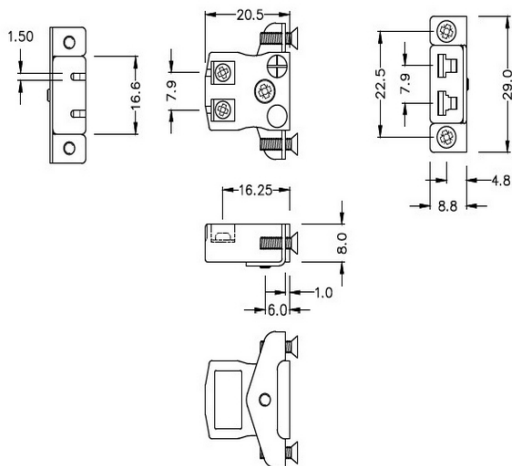

## Miniatur-Schnelldraht Thermoelement-Steckverbinder-Panelhalterung mit Edelstahlhalterung IM-E-SSPFQ Typ E IEC

**Miniature Socket -**

**Quick Wire with stainless steel mounting bracket**

(dimensions in mm)

**Miniatur-Schnelldraht Thermoelement-Steckverbinder-Panelhalterung mit Edelstahlhalterung IM-E-SSPFQ  
Typ E IEC**

Miniatur-Sockel mit Edelstahlhalterungen, ermöglicht eine schnelle, zuverlässige, robuste Montage in die Platte

**Spezifikationen****Specifications**

<b>Product Code</b>	XE-1336-001
<b>General Description</b>	Contacts are polarized to ensure correct connection
<b>Thermocouple Type</b>	E IEC
<b>Connector Type</b>	Quick Wire Socket with SS Bracket
<b>Connector Size</b>	Miniature
<b>Colour</b>	Violet
<b>Max. Temperature</b>	220°C
<b>+Positive Contact</b>	Nickel Chromium
<b>-Negative Contact</b>	Copper Nickel
<b>Standards Met</b>	BS EN 50212:1997. RoHS