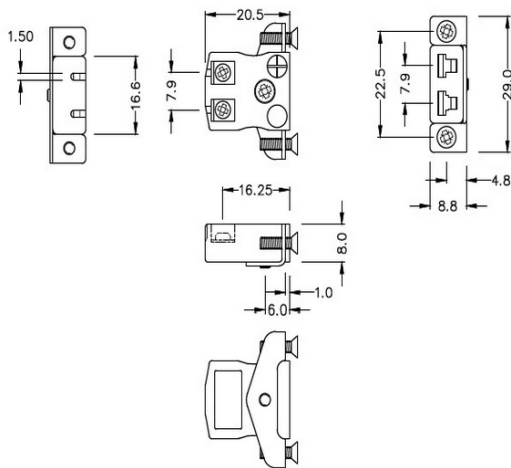

# Miniatur-Schnelldraht Thermoelement-Steckverbinder-Panelhalterung mit Edelstahlhalterung IM-E-SSPFQ Typ E IEC

**Miniature Socket -**

**Quick Wire with stainless steel mounting bracket**

(dimensions in mm)

**Miniatur-Schnelldraht Thermoelement-Steckverbinder-Panelhalterung mit Edelstahlhalterung IM-E-SSPFQ  
Typ E IEC**

Miniatur-Sockel mit Edelstahlhalterungen, ermöglicht eine schnelle, zuverlässige, robuste Montage in die Platte

**Spezifikationen****Specifications**

<b>Product Code</b>	XE-1336-001
<b>General Description</b>	Contacts are polarized to ensure correct connection
<b>Thermocouple Type</b>	E IEC
<b>Connector Type</b>	Quick Wire Socket with SS Bracket
<b>Connector Size</b>	Miniature
<b>Colour</b>	Violet
<b>Max. Temperature</b>	220°C
<b>+Positive Contact</b>	Nickel Chromium
<b>-Negative Contact</b>	Copper Nickel
<b>Standards Met</b>	BS EN 50212:1997. RoHS