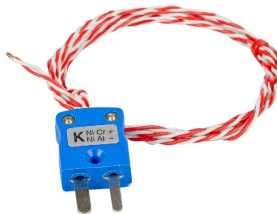

## JIS Typ K Freiliegendes Thermoelement mit geschweifter Spitze 1/0,2 mm PFA Twin Twisted Cable mit Miniaturstecker 2 m

Labfacility are the UK's leading manufacturer of Temperature Sensors, Thermocouple Connectors and associated Temperature Instrumentation and stockings of Thermocouple Cables. The Company has been trading since 1971 and is ISO9001 accredited.

Mini-Stecker-Anschluss.

Geschweite, freiliegende Verbindung für schnelle Reaktionszeiten. Langlebige Konstruktion mit PFA-Isolierung für Beständigkeit gegen Le, Suren, Flüssigkeiten und gute mechanische Festigkeit und Flexibilität.

## Specifications

<b>Product Code</b>	XE-0512-001
<b>General Description</b>	Welded, exposed junction for fast response times. Durable construction with PFA insulation for resistance to oils, acid, fluids and good mechanical strength and flexibility.
<b>Manufacturing Code</b>	Z2-K-2.0-1/0.2-MP-JIS
<b>Sensor Type</b>	Exposed Junction
<b>Thermocouple Type</b>	JIS Type K
<b>Cable Length</b>	2m (6.56ft)
<b>Cable Type</b>	PFA Twin Twisted
<b>Core / Strands</b>	1/0.2mm
<b>Cable Termination</b>	Mini Plug
<b>Max. Temperature</b>	+250°C
<b>Min. Temperature</b>	-75°C