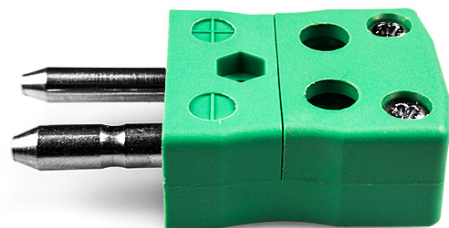

Standard-Schnelldraht-Thermoelement-Anschlussstecker IS-K-MQ Typ K IEC

Labfacility are the UK's leading manufacturer of Temperature Sensors, Thermocouple Connectors and associated Temperature Instrumentation and stockings of Thermocouple Cables. The Company has been trading since 1971 and is ISO9001 accredited.

Standard-Schnelldraht-Thermoelement-Anschlussstecker IS-K-MQ Typ K IEC

Einfache "Jab-in"-Verbindung für einen schnellen Anschluss, einfach den Draht einschieben und die Schraube festziehen. Die Kontakte sind polarisiert, um eine falsche Verbindung zu verhindern

Leistungsbeschreibung**Specifications**

Product Code	XE-1411-001
General Description	Easy 'jab-in' connection for rapid termination, contacts are polarised to prevent incorrect connection.
Thermocouple Type	K IEC
Connector Type	Quick Wire Plug
Connector Size	Standard
Colour	Green
Max. Temperature	220°C
Pins	Solid Round Pins
+Positive Contact	Nickel Chromium
-Negative Contact	Nickel Alloy
Standards Met	BS EN 50212:1997. RoHS