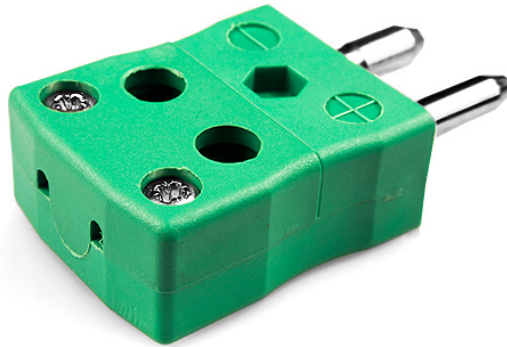

Standard-Schnelldraht-Thermoelement-Anschlussstecker IS-K-MQ Typ K IEC

Labfacility are the UK's leading manufacturer of Temperature Sensors, Thermocouple Connectors and associated Temperature Instrumentation and stockings of Thermocouple Cables. The Company has been trading since 1971 and is ISO9001 accredited.

Standard-Schnelldraht-Thermoelement-Anschlussstecker IS-K-MQ Typ K IEC

Einfache "Jab-in"-Verbindung für einen schnellen Anschluss, einfach den Draht einschieben und die Schraube festziehen. Die Kontakte sind polarisiert, um eine falsche Verbindung zu verhindern

Leistungsbeschreibung**Specifications**

Product Code	XE-1411-001
General Description	Easy 'jab-in' connection for rapid termination, contacts are polarised to prevent incorrect connection.
Thermocouple Type	K IEC
Connector Type	Quick Wire Plug
Connector Size	Standard
Colour	Green
Max. Temperature	220°C
Pins	Solid Round Pins
+Positive Contact	Nickel Chromium
-Negative Contact	Nickel Alloy
Standards Met	BS EN 50212:1997. RoHS