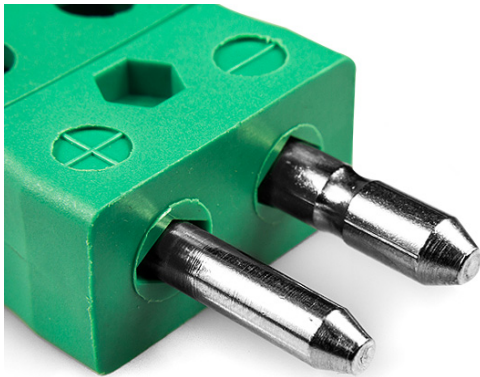

Standard-Schnelldraht-Thermoelement-Anschlussstecker IS-K-MQ Typ K IEC

Labfacility are the UK's leading manufacturer of Temperature Sensors, Thermocouple Connectors and associated Temperature Instrumentation and stockings of Thermocouple Cables. The Company has been trading since 1971 and is ISO9001 accredited.

Standard-Schnelldraht-Thermoelement-Anschlussstecker IS-K-MQ Typ K IEC

Einfache "Jab-in"-Verbindung für einen schnellen Anschluss, einfach den Draht einschieben und die Schraube festziehen. Die Kontakte sind polarisiert, um eine falsche Verbindung zu verhindern

Leistungsbeschreibung**Specifications**

Product Code	XE-1411-001
General Description	Easy 'jab-in' connection for rapid termination, contacts are polarised to prevent incorrect connection.
Thermocouple Type	K IEC
Connector Type	Quick Wire Plug
Connector Size	Standard
Colour	Green
Max. Temperature	220°C
Pins	Solid Round Pins
+Positive Contact	Nickel Chromium
-Negative Contact	Nickel Alloy
Standards Met	BS EN 50212:1997. RoHS