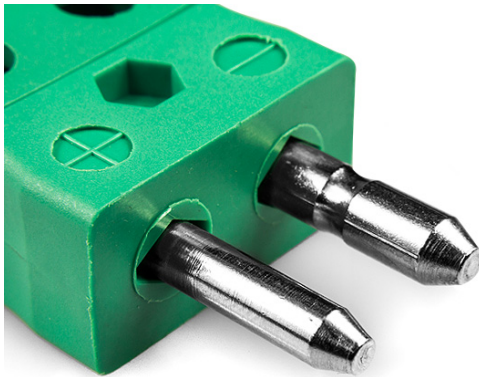

Standard-Schnelldraht-Thermoelement-Anschlussstecker IS-K-MQ Typ K IEC

Labfacility are the UK's leading manufacturer of Temperature Sensors, Thermocouple Connectors and associated Temperature Instrumentation and stockings of Thermocouple Cables. The Company has been trading since 1971 and is ISO9001 accredited.

Standard-Schnelldraht-Thermoelement-Anschlussstecker IS-K-MQ Typ K IEC

Einfache "Jab-in"-Verbindung für einen schnellen Anschluss, einfach den Draht einschieben und die Schraube festziehen. Die Kontakte sind polarisiert, um eine falsche Verbindung zu verhindern

Leistungsbeschreibung**Specifications**

Product Code	XE-1411-001
General Description	Easy 'jab-in' connection for rapid termination, contacts are polarised to prevent incorrect connection.
Thermocouple Type	K IEC
Connector Type	Quick Wire Plug
Connector Size	Standard
Colour	Green
Max. Temperature	220°C
Pins	Solid Round Pins
+Positive Contact	Nickel Chromium
-Negative Contact	Nickel Alloy
Standards Met	BS EN 50212:1997. RoHS