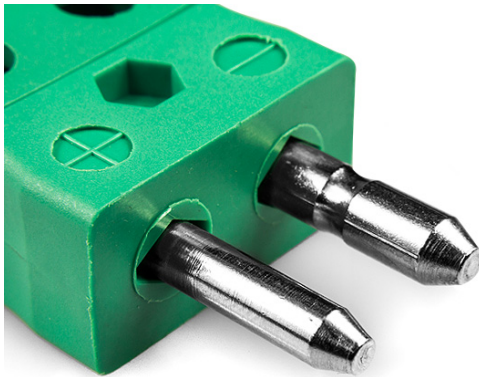

## Standard-Schnelldraht-Thermoelement-Anschlussstecker IS-K-MQ Typ K IEC

Labfacility are the UK's leading manufacturer of Temperature Sensors, Thermocouple Connectors and associated Temperature Instrumentation and stockings of Thermocouple Cables. The Company has been trading since 1971 and is ISO9001 accredited.

**Standard-Schnelldraht-Thermoelement-Anschlussstecker IS-K-MQ Typ K IEC**

Einfache "Jab-in"-Verbindung für einen schnellen Anschluss, einfach den Draht einschieben und die Schraube festziehen. Die Kontakte sind polarisiert, um eine falsche Verbindung zu verhindern

**Leistungsbeschreibung****Specifications**

<b>Product Code</b>	XE-1411-001
<b>General Description</b>	Easy 'jab-in' connection for rapid termination, contacts are polarised to prevent incorrect connection.
<b>Thermocouple Type</b>	K IEC
<b>Connector Type</b>	Quick Wire Plug
<b>Connector Size</b>	Standard
<b>Colour</b>	Green
<b>Max. Temperature</b>	220°C
<b>Pins</b>	Solid Round Pins
<b>+Positive Contact</b>	Nickel Chromium
<b>-Negative Contact</b>	Nickel Alloy
<b>Standards Met</b>	BS EN 50212:1997. RoHS
<b>Series</b>	Standard Connector