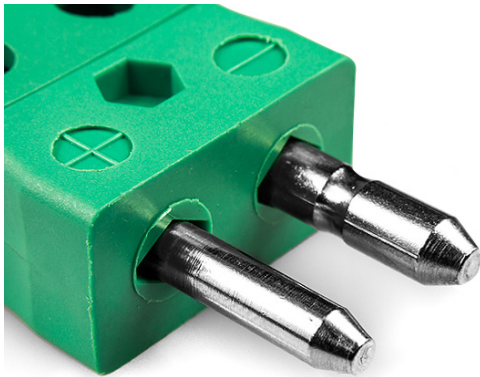

## Standard-Schnelldraht-Thermoelement-Anschlussstecker IS-K-MQ Typ K IEC

Labfacility are the UK's leading manufacturer of Temperature Sensors, Thermocouple Connectors and associated Temperature Instrumentation and stockings of Thermocouple Cables. The Company has been trading since 1971 and is ISO9001 accredited.

**Standard-Schnelldraht-Thermoelement-Anschlussstecker IS-K-MQ Typ K IEC**

Einfache "Jab-in"-Verbindung für einen schnellen Anschluss, einfach den Draht einschieben und die Schraube festziehen. Die Kontakte sind polarisiert, um eine falsche Verbindung zu verhindern

**Leistungsbeschreibung****Specifications**

<b>Product Code</b>	XE-1411-001
<b>General Description</b>	Easy 'jab-in' connection for rapid termination, contacts are polarised to prevent incorrect connection.
<b>Thermocouple Type</b>	K IEC
<b>Connector Type</b>	Quick Wire Plug
<b>Connector Size</b>	Standard
<b>Colour</b>	Green
<b>Max. Temperature</b>	220°C
<b>Pins</b>	Solid Round Pins
<b>+Positive Contact</b>	Nickel Chromium
<b>-Negative Contact</b>	Nickel Alloy
<b>Standards Met</b>	BS EN 50212:1997. RoHS