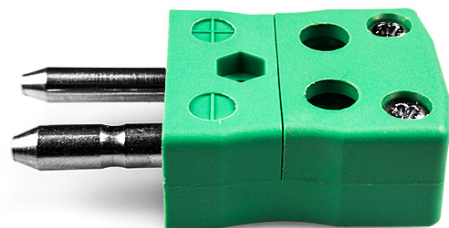

## Standard-Schnelldraht-Thermoelement-Anschlussstecker IS-K-MQ Typ K IEC

Labfacility are the UK's leading manufacturer of Temperature Sensors, Thermocouple Connectors and associated Temperature Instrumentation and stockings of Thermocouple Cables. The Company has been trading since 1971 and is ISO9001 accredited.

**Standard-Schnelldraht-Thermoelement-Anschlussstecker IS-K-MQ Typ K IEC**

Einfache "Jab-in"-Verbindung für einen schnellen Anschluss, einfach den Draht einschieben und die Schraube festziehen. Die Kontakte sind polarisiert, um eine falsche Verbindung zu verhindern

**Leistungsbeschreibung****Specifications**

<b>Product Code</b>	XE-1411-001
<b>General Description</b>	Easy 'jab-in' connection for rapid termination, contacts are polarised to prevent incorrect connection.
<b>Thermocouple Type</b>	K IEC
<b>Connector Type</b>	Quick Wire Plug
<b>Connector Size</b>	Standard
<b>Colour</b>	Green
<b>Max. Temperature</b>	220°C
<b>Pins</b>	Solid Round Pins
<b>+Positive Contact</b>	Nickel Chromium
<b>-Negative Contact</b>	Nickel Alloy
<b>Standards Met</b>	BS EN 50212:1997. RoHS
<b>Series</b>	Standard Connector