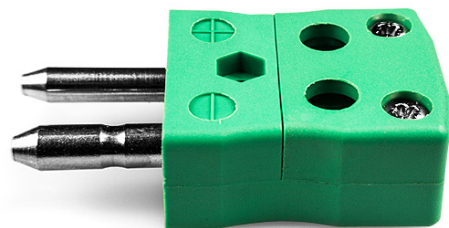

## Standard-Schnelldraht-Thermoelement-Anschlussstecker IS-K-MQ Typ K IEC

Labfacility are the UK's leading manufacturer of Temperature Sensors, Thermocouple Connectors and associated Temperature Instrumentation and stockings of Thermocouple Cables. The Company has been trading since 1971 and is ISO9001 accredited.

**Standard-Schnelldraht-Thermoelement-Anschlussstecker IS-K-MQ Typ K IEC**

Einfache "Jab-in"-Verbindung für einen schnellen Anschluss, einfach den Draht einschieben und die Schraube festziehen. Die Kontakte sind polarisiert, um eine falsche Verbindung zu verhindern

**Leistungsbeschreibung****Specifications**

<b>Product Code</b>	XE-1411-001
<b>General Description</b>	Easy 'jab-in' connection for rapid termination, contacts are polarised to prevent incorrect connection.
<b>Thermocouple Type</b>	K IEC
<b>Connector Type</b>	Quick Wire Plug
<b>Connector Size</b>	Standard
<b>Colour</b>	Green
<b>Max. Temperature</b>	220°C
<b>Pins</b>	Solid Round Pins
<b>+Positive Contact</b>	Nickel Chromium
<b>-Negative Contact</b>	Nickel Alloy
<b>Standards Met</b>	BS EN 50212:1997. RoHS