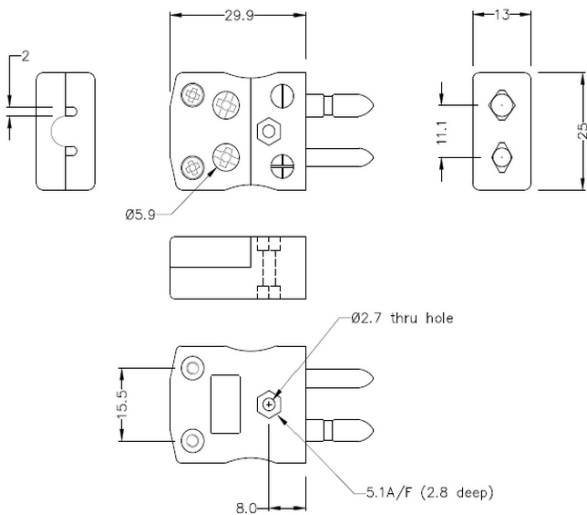

# Standard-Schnelldraht-Thermoelementstecker IS-T-MQ Typ T IEC

**Standard in-line Plug - Quick Wire**  
(dimensions in mm)

Labfacility are the UK's leading manufacturer of Temperature Sensors, Thermocouple Connectors and associated Temperature Instrumentation and stockings of Thermocouple Cables. The Company has been trading since 1971 and is ISO9001 accredited.

**Standard-Schnelldraht-Thermoelementstecker IS-T-MQ Typ T IEC**

Einfache "Jab-in" Verbindung für schnelle Beendigung, drücken Sie einfach Draht in und ziehen Sie Schraube.  
Kontakte werden polarisiert, um eine falsche Verbindung zu verhindern

**Spezifikationen****Specifications**

<b>Product Code</b>	XE-1501-001
<b>General Description</b>	Easy 'jab-in' connection for rapid termination, contacts are polarised to prevent incorrect connection.
<b>Connector Type</b>	Quick Wire Plug
<b>Connector Size</b>	Standard
<b>Colour</b>	Brown
<b>Max. Temperature</b>	220°C
<b>Pins</b>	Solid Round Pins
<b>+Positive Contact</b>	Copper
<b>-Negative Contact</b>	Copper Nickel
<b>Standards Met</b>	BS EN 50212:1997. RoHS