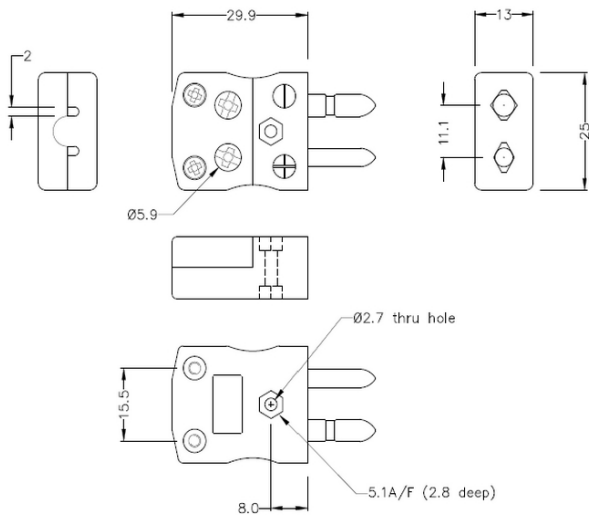

## Standard-Schnelldraht-Thermoelementstecker IS-T-MQ Typ T IEC

**Standard in-line Plug - Quick Wire**  
(dimensions in mm)

Labfacility are the UK's leading manufacturer of Temperature Sensors, Thermocouple Connectors and associated Temperature Instrumentation and stockings of Thermocouple Cables. The Company has been trading since 1971 and is ISO9001 accredited.

**Standard-Schnelldraht-Thermoelementstecker IS-T-MQ Typ T IEC**

Einfache "Jab-in" Verbindung für schnelle Beendigung, drücken Sie einfach Draht in und ziehen Sie Schraube.  
Kontakte werden polarisiert, um eine falsche Verbindung zu verhindern

**Spezifikationen****Specifications**

<b>Product Code</b>	XE-1501-001
<b>General Description</b>	Easy 'jab-in' connection for rapid termination, contacts are polarised to prevent incorrect connection.
<b>Connector Type</b>	Quick Wire Plug
<b>Connector Size</b>	Standard
<b>Colour</b>	Brown
<b>Max. Temperature</b>	220°C
<b>Pins</b>	Solid Round Pins
<b>+Positive Contact</b>	Copper
<b>-Negative Contact</b>	Copper Nickel
<b>Standards Met</b>	BS EN 50212:1997. RoHS