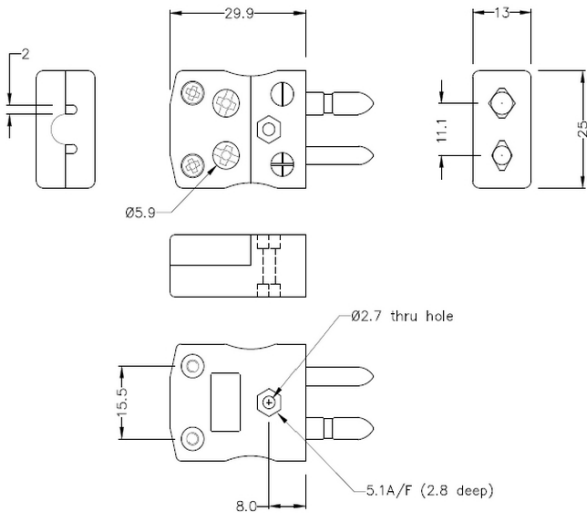

# Standard-Schnelldraht-Thermoelementstecker IS-T-MQ Typ T IEC

**Standard in-line Plug - Quick Wire**  
(dimensions in mm)

Labfacility are the UK's leading manufacturer of Temperature Sensors, Thermocouple Connectors and associated Temperature Instrumentation and stockings of Thermocouple Cables. The Company has been trading since 1971 and is ISO9001 accredited.

**Standard-Schnelldraht-Thermoelementstecker IS-T-MQ Typ T IEC**

Einfache "Jab-in" Verbindung für schnelle Beendigung, drücken Sie einfach Draht in und ziehen Sie Schraube.  
Kontakte werden polarisiert, um eine falsche Verbindung zu verhindern

**Spezifikationen****Specifications**

<b>Product Code</b>	XE-1501-001
<b>General Description</b>	Easy 'jab-in' connection for rapid termination, contacts are polarised to prevent incorrect connection.
<b>Connector Type</b>	Quick Wire Plug
<b>Connector Size</b>	Standard
<b>Colour</b>	Brown
<b>Max. Temperature</b>	220°C
<b>Pins</b>	Solid Round Pins
<b>+Positive Contact</b>	Copper
<b>-Negative Contact</b>	Copper Nickel
<b>Standards Met</b>	BS EN 50212:1997. RoHS