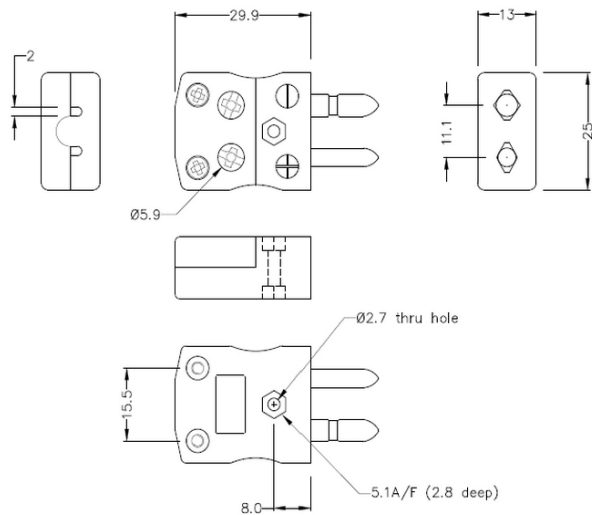

# Standard-Schnelldraht-Thermoelementstecker IS-E-MQ Typ E IEC

**Standard in-line Plug - Quick Wire**  
(dimensions in mm)

Labfacility are the UK's leading manufacturer of Temperature Sensors, Thermocouple Connectors and associated Temperature Instrumentation and stockings of Thermocouple Cables. The Company has been trading since 1971 and is ISO9001 accredited.

**Standard-Schnelldraht-Thermoelementstecker IS-E-MQ Typ E IEC**

Einfache "Jab-in" Verbindung für schnelle Beendigung, drücken Sie einfach Draht in und ziehen Sie Schraube.  
Kontakte werden polarisiert, um eine falsche Verbindung zu verhindern

**Spezifikationen****Specifications**

<b>Product Code</b>	XE-1641-001
<b>General Description</b>	Easy 'jab-in' connection for rapid termination, contacts are polarised to prevent incorrect connection.
<b>Thermocouple Type</b>	E IEC
<b>Connector Type</b>	Quick Wire Plug
<b>Connector Size</b>	Standard
<b>Colour</b>	Violet
<b>Max. Temperature</b>	220°C
<b>Pins</b>	Solid Round Pins
<b>+Positive Contact</b>	Nickel Chromium
<b>-Negative Contact</b>	Copper Nickel
<b>Standards Met</b>	BS EN 50212:1997. RoHS