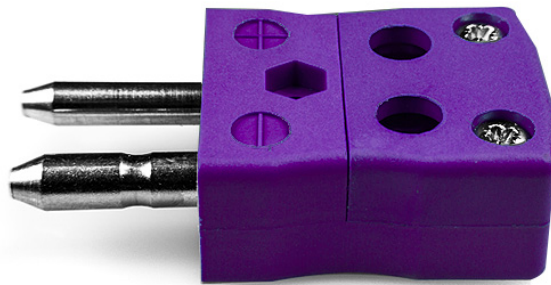

# Standard-Schnelldraht-Thermoelementstecker IS-E-MQ Typ E IEC

**Standard in-line Plug - Quick Wire**  
(dimensions in mm)

Labfacility are the UK's leading manufacturer of Temperature Sensors, Thermocouple Connectors and associated Temperature Instrumentation and stockings of Thermocouple Cables. The Company has been trading since 1971 and is ISO9001 accredited.

**Standard-Schnelldraht-Thermoelementstecker IS-E-MQ Typ E IEC**

Einfache "Jab-in" Verbindung für schnelle Beendigung, drücken Sie einfach Draht in und ziehen Sie Schraube.  
Kontakte werden polarisiert, um eine falsche Verbindung zu verhindern

**Spezifikationen****Specifications**

<b>Product Code</b>	XE-1641-001
<b>General Description</b>	Easy 'jab-in' connection for rapid termination, contacts are polarised to prevent incorrect connection.
<b>Thermocouple Type</b>	E IEC
<b>Connector Type</b>	Quick Wire Plug
<b>Connector Size</b>	Standard
<b>Colour</b>	Violet
<b>Max. Temperature</b>	220°C
<b>Pins</b>	Solid Round Pins
<b>+Positive Contact</b>	Nickel Chromium
<b>-Negative Contact</b>	Copper Nickel
<b>Standards Met</b>	BS EN 50212:1997. RoHS