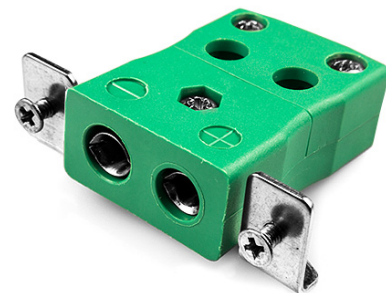

Standard Quick Wire Panel Mount Thermoelement Connector mit Edelstahlhalterung IS-K-SSPFQ Typ K IEC

Standard Socket - Quick Wire with stainless steel mounting bracket
(dimensions in mm)

Labfacility are the UK's leading manufacturer of Temperature Sensors, Thermocouple Connectors and associated Temperature Instrumentation and stockings of Thermocouple Cables. The Company has been trading since 1971 and is ISO9001 accredited.

Standard Quick Wire Panel Mount Thermoelement Connector mit Edelstahlhalterung IS-K-SSPFQ Typ K IEC

Für den Einsatz in eher industriellen Prozessen vorgesehen, kann aber in allen Anwendungen nach Belieben eingesetzt werden. Einfache "Jab-in"-Verbindung für schnelle Beendigung, einfach Draht einschieben und Schraube anziehen

Spezifikationen**Specifications**

Product Code	XE-1409-001
General Description	Easy 'jab-in' connection for rapid termination, just push wire in and tighten screw
Thermocouple Type	K IEC
Connector Type	Quick Wire Socket with SS Bracket
Connector Size	Standard
Colour	Green
Max. Temperature	220°C
+Positive Contact	Nickel Chromium
-Negative Contact	Nickel Alloy
Standards Met	BS EN 50212:1997. RoHS