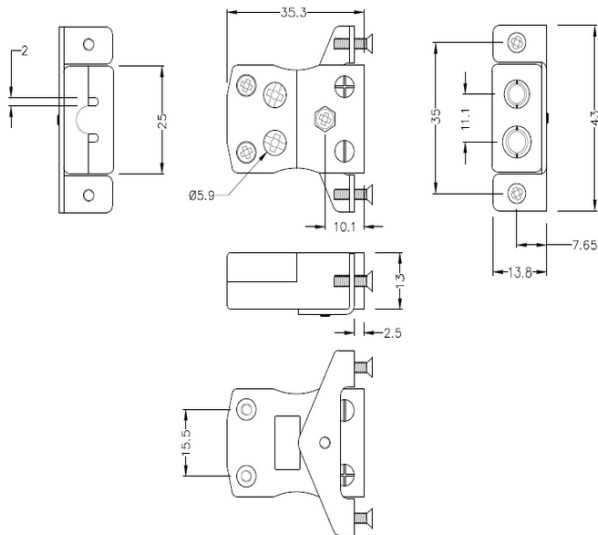

# Standard Quick Wire Panel Mount Thermoelement Connector mit Edelstahlhalterung IS-K-SSPFQ Typ K IEC

**Standard Socket - Quick Wire with stainless steel mounting bracket**  
(dimensions in mm)

Labfacility are the UK's leading manufacturer of Temperature Sensors, Thermocouple Connectors and associated Temperature Instrumentation and stockings of Thermocouple Cables. The Company has been trading since 1971 and is ISO9001 accredited.

**Standard Quick Wire Panel Mount Thermoelement Connector mit Edelstahlhalterung IS-K-SSPFQ Typ K IEC**

Für den Einsatz in eher industriellen Prozessen vorgesehen, kann aber in allen Anwendungen nach Belieben eingesetzt werden. Einfache "Jab-in"-Verbindung für schnelle Beendigung, einfach Draht einschieben und Schraube anziehen

**Spezifikationen****Specifications**

<b>Product Code</b>	XE-1409-001
<b>General Description</b>	Easy 'jab-in' connection for rapid termination, just push wire in and tighten screw
<b>Thermocouple Type</b>	K IEC
<b>Connector Type</b>	Quick Wire Socket with SS Bracket
<b>Connector Size</b>	Standard
<b>Colour</b>	Green
<b>Max. Temperature</b>	220°C
<b>+Positive Contact</b>	Nickel Chromium
<b>-Negative Contact</b>	Nickel Alloy
<b>Standards Met</b>	BS EN 50212:1997. RoHS