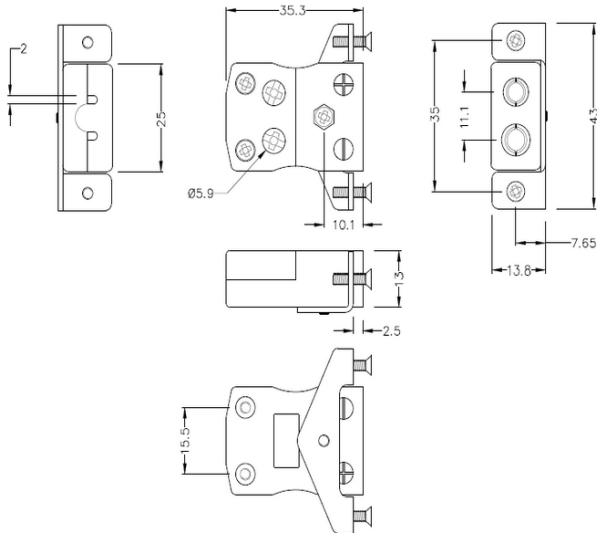

Standard Quick Wire Panel Mount Thermoelement Connector mit Edelstahlhalterung IS-J-SSPFQ Typ J IEC

Standard Socket - Quick Wire with stainless steel mounting bracket
(dimensions in mm)

Labfacility are the UK's leading manufacturer of Temperature Sensors, Thermocouple Connectors and associated Temperature Instrumentation and stockings of Thermocouple Cables. The Company has been trading since 1971 and is ISO9001 accredited.

Standard Quick Wire Panel Mount Thermoelement Connector mit Edelstahlhalterung IS-J-SSPFQ Typ J IEC

Für den Einsatz in eher industriellen Prozessen vorgesehen, kann aber in allen Anwendungen nach Belieben eingesetzt werden. Einfache "Jab-in"-Verbindung für schnelle Beendigung, einfach Draht einschieben und Schraube anziehen

Spezifikationen**Specifications**

| | |
|----------------------------|---|
| Product Code | XE-1469-001 |
| General Description | Easy 'jab-in' connection for rapid termination, just push wire in and tighten screw |
| Thermocouple Type | J IEC |
| Connector Type | Quick Wire Socket with SS Bracket |
| Connector Size | Standard |
| Colour | Black |
| Max. Temperature | 220°C |
| +Positive Contact | Iron |
| -Negative Contact | Copper Nickel |
| Standards Met | BS EN 50212:1997. RoHS |