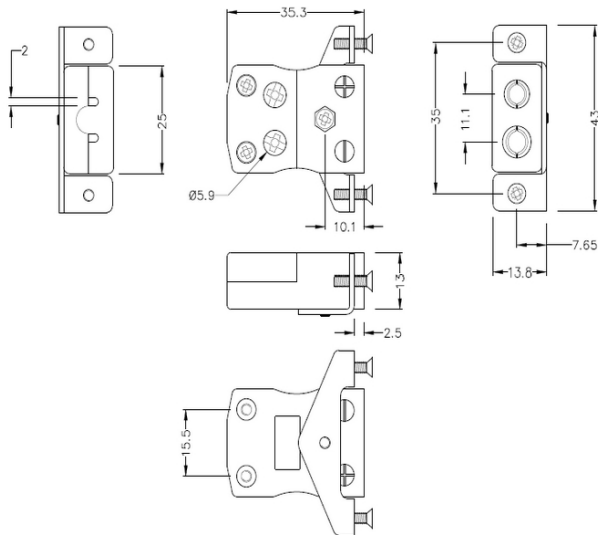

# Standard Quick Wire Panel Mount Thermoelement Connector mit Edelstahlhalterung IS-T-SSPFQ Typ T IEC

**Standard Socket - Quick Wire with stainless steel mounting bracket**  
(dimensions in mm)

Labfacility are the UK's leading manufacturer of Temperature Sensors, Thermocouple Connectors and associated Temperature Instrumentation and stockings of Thermocouple Cables. The Company has been trading since 1971 and is ISO9001 accredited.

**Standard Quick Wire Panel Mount Thermoelement Connector mit Edelstahlhalterung IS-T-SSPFQ Typ T IEC**

Für den Einsatz in eher industriellen Prozessen vorgesehen, kann aber in allen Anwendungen nach Belieben eingesetzt werden. Einfache "Jab-in"-Verbindung für schnelle Beendigung, einfach Draht einschieben und Schraube anziehen

**Spezifikationen****Specifications**

<b>Product Code</b>	XE-1499-001
<b>General Description</b>	Easy 'jab-in' connection for rapid termination, just push wire in and tighten screw
<b>Thermocouple Type</b>	T IEC
<b>Connector Type</b>	Quick Wire Socket with SS Bracket
<b>Connector Size</b>	Standard
<b>Colour</b>	Brown
<b>Max. Temperature</b>	220°C
<b>+Positive Contact</b>	Copper
<b>-Negative Contact</b>	Copper Nickel
<b>Standards Met</b>	BS EN 50212:1997. RoHS