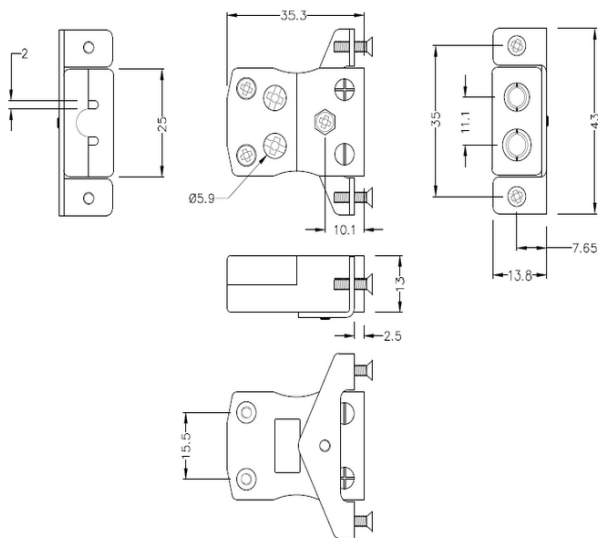

# Standard Quick Wire Panel Mount Thermoelement Connector mit Edelstahlhalterung IS-T-SSPFQ Typ T IEC

**Standard Socket - Quick Wire with stainless steel mounting bracket**  
(dimensions in mm)

Labfacility are the UK's leading manufacturer of Temperature Sensors, Thermocouple Connectors and associated Temperature Instrumentation and stockings of Thermocouple Cables. The Company has been trading since 1971 and is ISO9001 accredited.

**Standard Quick Wire Panel Mount Thermoelement Connector mit Edelstahlhalterung IS-T-SSPFQ Typ T IEC**

Für den Einsatz in eher industriellen Prozessen vorgesehen, kann aber in allen Anwendungen nach Belieben eingesetzt werden. Einfache "Jab-in"-Verbindung für schnelle Beendigung, einfach Draht einschieben und Schraube anziehen

**Spezifikationen****Specifications**

<b>Product Code</b>	XE-1499-001
<b>General Description</b>	Easy 'jab-in' connection for rapid termination, just push wire in and tighten screw
<b>Thermocouple Type</b>	T IEC
<b>Connector Type</b>	Quick Wire Socket with SS Bracket
<b>Connector Size</b>	Standard
<b>Colour</b>	Brown
<b>Max. Temperature</b>	220°C
<b>+Positive Contact</b>	Copper
<b>-Negative Contact</b>	Copper Nickel
<b>Standards Met</b>	BS EN 50212:1997. RoHS