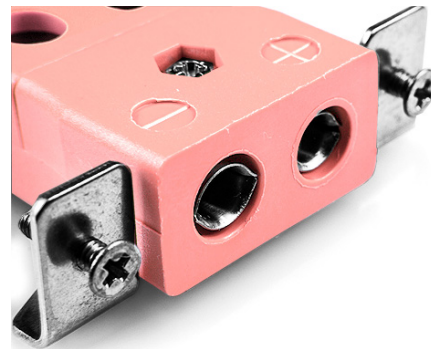

Standard Quick Wire Panel Mount Thermoelement Connector mit Edelstahlhalterung IS-N-SSPFQ Typ N IEC

Standard Socket - Quick Wire with stainless steel mounting bracket
(dimensions in mm)

Labfacility are the UK's leading manufacturer of Temperature Sensors, Thermocouple Connectors and associated Temperature Instrumentation and stockings of Thermocouple Cables. The Company has been trading since 1971 and is ISO9001 accredited.

Standard Quick Wire Panel Mount Thermoelement Connector mit Edelstahlhalterung IS-N-SSPFQ Typ N IEC

Für den Einsatz in eher industriellen Prozessen vorgesehen, kann aber in allen Anwendungen nach Belieben eingesetzt werden. Einfache "Jab-in"-Verbindung für schnelle Beendigung, einfach Draht einschieben und Schraube anziehen

Spezifikationen**Specifications**

Product Code	XE-1559-001
General Description	Easy 'jab-in' connection for rapid termination, just push wire in and tighten screw
Thermocouple Type	N IEC
Connector Type	Quick Wire Socket with SS Bracket
Connector Size	Standard
Colour	Pink
Max. Temperature	220°C
+Positive Contact	Nickel / Chromium / Silicon
-Negative Contact	Nickel Silicon
Standards Met	BS EN 50212:1997. RoHS