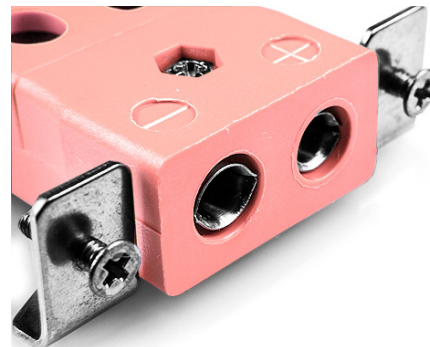

Standard Quick Wire Panel Mount Thermoelement Connector mit Edelstahlhalterung IS-N-SSPFQ Typ N IEC

Standard Socket - Quick Wire with stainless steel mounting bracket
(dimensions in mm)

Labfacility are the UK's leading manufacturer of Temperature Sensors, Thermocouple Connectors and associated Temperature Instrumentation and stockings of Thermocouple Cables. The Company has been trading since 1971 and is ISO9001 accredited.

Standard Quick Wire Panel Mount Thermoelement Connector mit Edelstahlhalterung IS-N-SSPFQ Typ N IEC

Für den Einsatz in eher industriellen Prozessen vorgesehen, kann aber in allen Anwendungen nach Belieben eingesetzt werden. Einfache "Jab-in"-Verbindung für schnelle Beendigung, einfach Draht einschieben und Schraube anziehen

Spezifikationen**Specifications**

Product Code	XE-1559-001
General Description	Easy 'jab-in' connection for rapid termination, just push wire in and tighten screw
Thermocouple Type	N IEC
Connector Type	Quick Wire Socket with SS Bracket
Connector Size	Standard
Colour	Pink
Max. Temperature	220°C
+Positive Contact	Nickel / Chromium / Silicon
-Negative Contact	Nickel Silicon
Standards Met	BS EN 50212:1997. RoHS