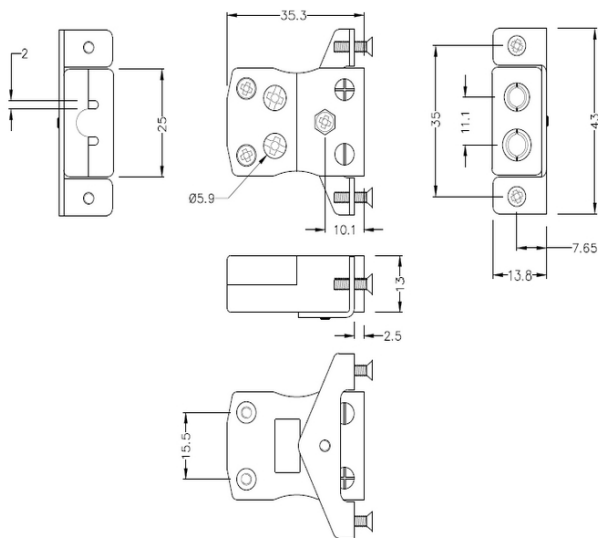

# Standard Quick Wire Panel Mount Thermoelement Connector mit Edelstahlhalterung IS-N-SSPFQ Typ N IEC

**Standard Socket - Quick Wire with stainless steel mounting bracket**  
(dimensions in mm)

Labfacility are the UK's leading manufacturer of Temperature Sensors, Thermocouple Connectors and associated Temperature Instrumentation and stockings of Thermocouple Cables. The Company has been trading since 1971 and is ISO9001 accredited.

**Standard Quick Wire Panel Mount Thermoelement Connector mit Edelstahlhalterung IS-N-SSPFQ Typ N IEC**

Für den Einsatz in eher industriellen Prozessen vorgesehen, kann aber in allen Anwendungen nach Belieben eingesetzt werden. Einfache "Jab-in"-Verbindung für schnelle Beendigung, einfach Draht einschieben und Schraube anziehen

**Spezifikationen****Specifications**

<b>Product Code</b>	XE-1559-001
<b>General Description</b>	Easy 'jab-in' connection for rapid termination, just push wire in and tighten screw
<b>Thermocouple Type</b>	N IEC
<b>Connector Type</b>	Quick Wire Socket with SS Bracket
<b>Connector Size</b>	Standard
<b>Colour</b>	Pink
<b>Max. Temperature</b>	220°C
<b>+Positive Contact</b>	Nickel / Chromium / Silicon
<b>-Negative Contact</b>	Nickel Silicon
<b>Standards Met</b>	BS EN 50212:1997. RoHS