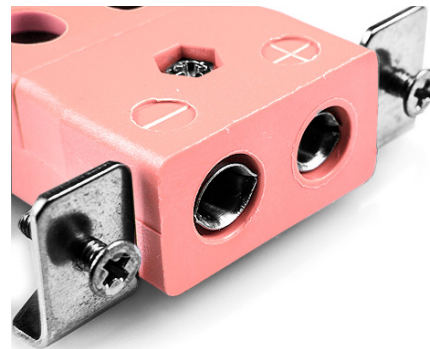

Standard Quick Wire Panel Mount Thermoelement Connector mit Edelstahlhalterung IS-N-SSPFQ Typ N IEC

Standard Socket - Quick Wire with stainless steel mounting bracket
(dimensions in mm)

Labfacility are the UK's leading manufacturer of Temperature Sensors, Thermocouple Connectors and associated Temperature Instrumentation and stockings of Thermocouple Cables. The Company has been trading since 1971 and is ISO9001 accredited.

Standard Quick Wire Panel Mount Thermoelement Connector mit Edelstahlhalterung IS-N-SSPFQ Typ N IEC

Für den Einsatz in eher industriellen Prozessen vorgesehen, kann aber in allen Anwendungen nach Belieben eingesetzt werden. Einfache "Jab-in"-Verbindung für schnelle Beendigung, einfach Draht einschieben und Schraube anziehen

Spezifikationen**Specifications**

Product Code	XE-1559-001
General Description	Easy 'jab-in' connection for rapid termination, just push wire in and tighten screw
Thermocouple Type	N IEC
Connector Type	Quick Wire Socket with SS Bracket
Connector Size	Standard
Colour	Pink
Max. Temperature	220°C
+Positive Contact	Nickel / Chromium / Silicon
-Negative Contact	Nickel Silicon
Standards Met	BS EN 50212:1997. RoHS