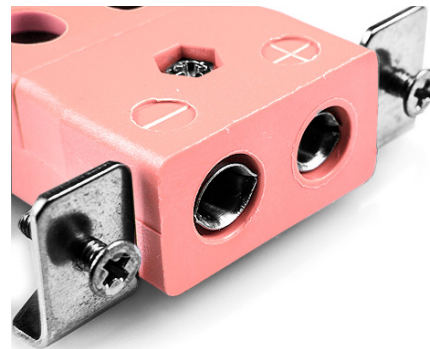

# Standard Quick Wire Panel Mount Thermoelement Connector mit Edelstahlhalterung IS-N-SSPFQ Typ N IEC

**Standard Socket - Quick Wire with stainless steel mounting bracket**  
(dimensions in mm)

Labfacility are the UK's leading manufacturer of Temperature Sensors, Thermocouple Connectors and associated Temperature Instrumentation and stockings of Thermocouple Cables. The Company has been trading since 1971 and is ISO9001 accredited.

**Standard Quick Wire Panel Mount Thermoelement Connector mit Edelstahlhalterung IS-N-SSPFQ Typ N IEC**

Für den Einsatz in eher industriellen Prozessen vorgesehen, kann aber in allen Anwendungen nach Belieben eingesetzt werden. Einfache "Jab-in"-Verbindung für schnelle Beendigung, einfach Draht einschieben und Schraube anziehen

**Spezifikationen****Specifications**

<b>Product Code</b>	XE-1559-001
<b>General Description</b>	Easy 'jab-in' connection for rapid termination, just push wire in and tighten screw
<b>Thermocouple Type</b>	N IEC
<b>Connector Type</b>	Quick Wire Socket with SS Bracket
<b>Connector Size</b>	Standard
<b>Colour</b>	Pink
<b>Max. Temperature</b>	220°C
<b>+Positive Contact</b>	Nickel / Chromium / Silicon
<b>-Negative Contact</b>	Nickel Silicon
<b>Standards Met</b>	BS EN 50212:1997. RoHS