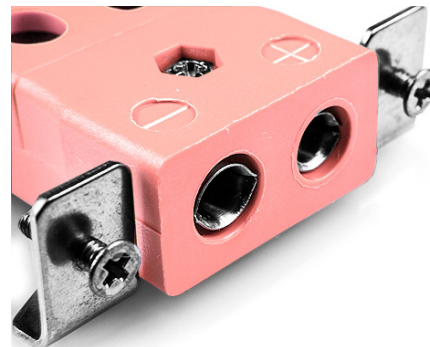

# Standard Quick Wire Panel Mount Thermoelement Connector mit Edelstahlhalterung IS-N-SSPFQ Typ N IEC

**Standard Socket - Quick Wire with stainless steel mounting bracket**  
(dimensions in mm)

Labfacility are the UK's leading manufacturer of Temperature Sensors, Thermocouple Connectors and associated Temperature Instrumentation and stockings of Thermocouple Cables. The Company has been trading since 1971 and is ISO9001 accredited.

**Standard Quick Wire Panel Mount Thermoelement Connector mit Edelstahlhalterung IS-N-SSPFQ Typ N IEC**

Für den Einsatz in eher industriellen Prozessen vorgesehen, kann aber in allen Anwendungen nach Belieben eingesetzt werden. Einfache "Jab-in"-Verbindung für schnelle Beendigung, einfach Draht einschieben und Schraube anziehen

**Spezifikationen****Specifications**

<b>Product Code</b>	XE-1559-001
<b>General Description</b>	Easy 'jab-in' connection for rapid termination, just push wire in and tighten screw
<b>Thermocouple Type</b>	N IEC
<b>Connector Type</b>	Quick Wire Socket with SS Bracket
<b>Connector Size</b>	Standard
<b>Colour</b>	Pink
<b>Max. Temperature</b>	220°C
<b>+Positive Contact</b>	Nickel / Chromium / Silicon
<b>-Negative Contact</b>	Nickel Silicon
<b>Standards Met</b>	BS EN 50212:1997. RoHS