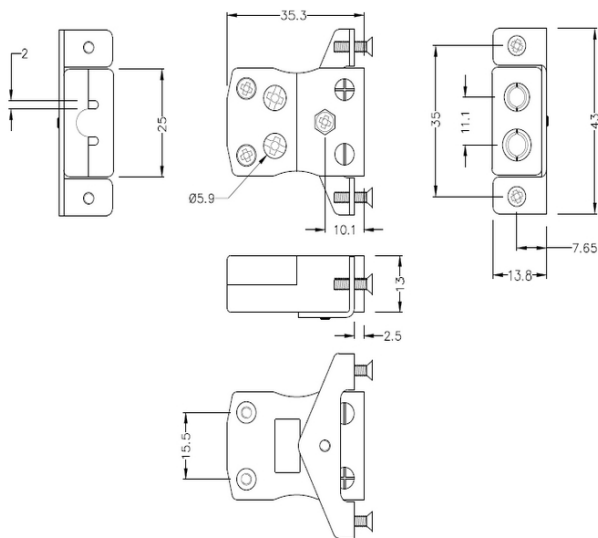

Standard Quick Wire Panel Mount Thermoelement Connector mit Edelstahlhalterung IS-N-SSPFQ Typ N IEC

Standard Socket - Quick Wire with stainless steel mounting bracket
(dimensions in mm)

Labfacility are the UK's leading manufacturer of Temperature Sensors, Thermocouple Connectors and associated Temperature Instrumentation and stockings of Thermocouple Cables. The Company has been trading since 1971 and is ISO9001 accredited.

Standard Quick Wire Panel Mount Thermoelement Connector mit Edelstahlhalterung IS-N-SSPFQ Typ N IEC

Für den Einsatz in eher industriellen Prozessen vorgesehen, kann aber in allen Anwendungen nach Belieben eingesetzt werden. Einfache "Jab-in"-Verbindung für schnelle Beendigung, einfach Draht einschieben und Schraube anziehen

Spezifikationen**Specifications**

Product Code	XE-1559-001
General Description	Easy 'jab-in' connection for rapid termination, just push wire in and tighten screw
Thermocouple Type	N IEC
Connector Type	Quick Wire Socket with SS Bracket
Connector Size	Standard
Colour	Pink
Max. Temperature	220°C
+Positive Contact	Nickel / Chromium / Silicon
-Negative Contact	Nickel Silicon
Standards Met	BS EN 50212:1997. RoHS