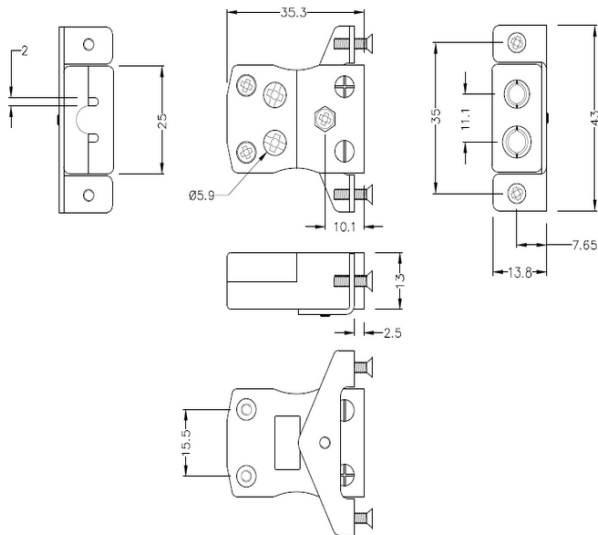

# Standard Quick Wire Panel Mount Thermoelement Connector mit Edelstahlhalterung IS-R/S-SSPFQ Typ R/S IEC

**Standard Socket - Quick Wire with stainless steel mounting bracket**  
(dimensions in mm)

Labfacility are the UK's leading manufacturer of Temperature Sensors, Thermocouple Connectors and associated Temperature Instrumentation and stockings of Thermocouple Cables. The Company has been trading since 1971 and is ISO9001 accredited.

**Standard Quick Wire Panel Mount Thermoelement Connector mit Edelstahlhalterung IS-R/S-SSPFQ Typ R/S IEC**

Für den Einsatz in eher industriellen Prozessen vorgesehen, kann aber in allen Anwendungen nach Belieben eingesetzt werden. Einfache "Jab-in"-Verbindung für schnelle Beendigung, einfach Draht einschieben und Schraube anziehen

**Spezifikationen****Specifications**

|                            |   |
|----------------------------|---|
| <b>Product Code</b>        | XE-1599-001   |
| <b>General Description</b> | Easy 'jab-in' connection for rapid termination, just push wire in and tighten screw |
| <b>Thermocouple Type</b>   | R/S IEC   |
| <b>Connector Type</b>      | Quick Wire Socket with SS Bracket   |
| <b>Connector Size</b>      | Standard  |
| <b>Colour</b>              | Orange  |
| <b>Max. Temperature</b>    | 220°C   |
| <b>+Positive Contact</b>   | Copper  |
| <b>-Negative Contact</b>   | Copper Alloy  |
| <b>Standards Met</b>       | BS EN 50212:1997. RoHS  |