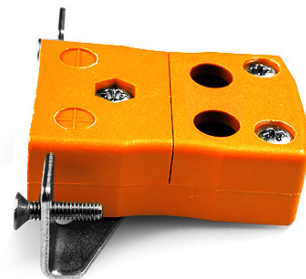

# Standard Quick Wire Panel Mount Thermoelement Connector mit Edelstahlhalterung IS-R/S-SSPFQ Typ R/S IEC

**Standard Socket - Quick Wire with stainless steel mounting bracket**  
(dimensions in mm)

Labfacility are the UK's leading manufacturer of Temperature Sensors, Thermocouple Connectors and associated Temperature Instrumentation and stockings of Thermocouple Cables. The Company has been trading since 1971 and is ISO9001 accredited.

**Standard Quick Wire Panel Mount Thermoelement Connector mit Edelstahlhalterung IS-R/S-SSPFQ Typ R/S IEC**

Für den Einsatz in eher industriellen Prozessen vorgesehen, kann aber in allen Anwendungen nach Belieben eingesetzt werden. Einfache "Jab-in"-Verbindung für schnelle Beendigung, einfach Draht einschieben und Schraube anziehen

**Spezifikationen****Specifications**

<b>Product Code</b>	XE-1599-001
<b>General Description</b>	Easy 'jab-in' connection for rapid termination, just push wire in and tighten screw
<b>Thermocouple Type</b>	R/S IEC
<b>Connector Type</b>	Quick Wire Socket with SS Bracket
<b>Connector Size</b>	Standard
<b>Colour</b>	Orange
<b>Max. Temperature</b>	220°C
<b>+Positive Contact</b>	Copper
<b>-Negative Contact</b>	Copper Alloy
<b>Standards Met</b>	BS EN 50212:1997. RoHS