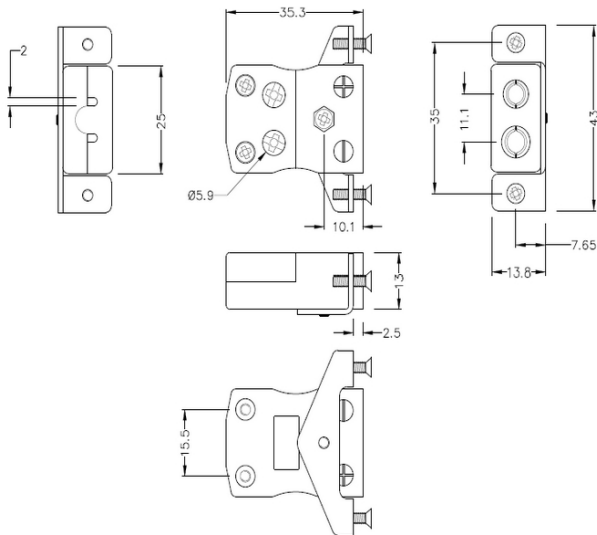

# Standard Quick Wire Panel Mount Thermoelement Connector mit Edelstahlhalterung IS-R/S-SSPFQ Typ R/S IEC

**Standard Socket - Quick Wire with stainless steel mounting bracket**  
(dimensions in mm)

Labfacility are the UK's leading manufacturer of Temperature Sensors, Thermocouple Connectors and associated Temperature Instrumentation and stockings of Thermocouple Cables. The Company has been trading since 1971 and is ISO9001 accredited.

**Standard Quick Wire Panel Mount Thermoelement Connector mit Edelstahlhalterung IS-R/S-SSPFQ Typ R/S IEC**

Für den Einsatz in eher industriellen Prozessen vorgesehen, kann aber in allen Anwendungen nach Belieben eingesetzt werden. Einfache "Jab-in"-Verbindung für schnelle Beendigung, einfach Draht einschieben und Schraube anziehen

**Spezifikationen****Specifications**

<b>Product Code</b>	XE-1599-001
<b>General Description</b>	Easy 'jab-in' connection for rapid termination, just push wire in and tighten screw
<b>Thermocouple Type</b>	R/S IEC
<b>Connector Type</b>	Quick Wire Socket with SS Bracket
<b>Connector Size</b>	Standard
<b>Colour</b>	Orange
<b>Max. Temperature</b>	220°C
<b>+Positive Contact</b>	Copper
<b>-Negative Contact</b>	Copper Alloy
<b>Standards Met</b>	BS EN 50212:1997. RoHS