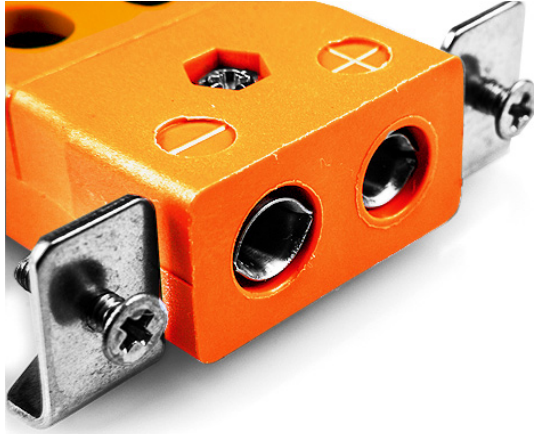

# Standard Quick Wire Panel Mount Thermoelement Connector mit Edelstahlhalterung IS-R/S-SSPFQ Typ R/S IEC

**Standard Socket - Quick Wire with stainless steel mounting bracket**  
(dimensions in mm)

Labfacility are the UK's leading manufacturer of Temperature Sensors, Thermocouple Connectors and associated Temperature Instrumentation and stockings of Thermocouple Cables. The Company has been trading since 1971 and is ISO9001 accredited.

**Standard Quick Wire Panel Mount Thermoelement Connector mit Edelstahlhalterung IS-R/S-SSPFQ Typ R/S IEC**

Für den Einsatz in eher industriellen Prozessen vorgesehen, kann aber in allen Anwendungen nach Belieben eingesetzt werden. Einfache "Jab-in"-Verbindung für schnelle Beendigung, einfach Draht einschieben und Schraube anziehen

**Spezifikationen****Specifications**

<b>Product Code</b>	XE-1599-001
<b>General Description</b>	Easy 'jab-in' connection for rapid termination, just push wire in and tighten screw
<b>Thermocouple Type</b>	R/S IEC
<b>Connector Type</b>	Quick Wire Socket with SS Bracket
<b>Connector Size</b>	Standard
<b>Colour</b>	Orange
<b>Max. Temperature</b>	220°C
<b>+Positive Contact</b>	Copper
<b>-Negative Contact</b>	Copper Alloy
<b>Standards Met</b>	BS EN 50212:1997. RoHS