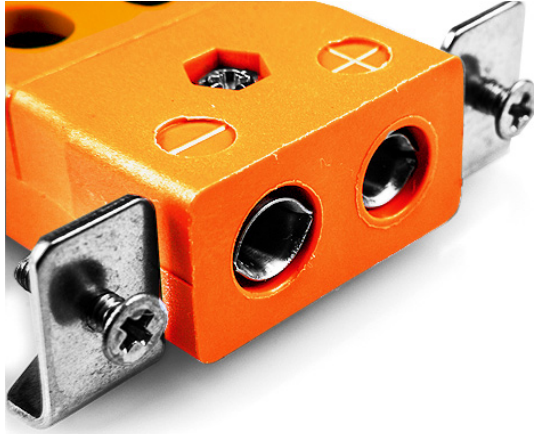

# Standard Quick Wire Panel Mount Thermoelement Connector mit Edelstahlhalterung IS-R/S-SSPFQ Typ R/S IEC

**Standard Socket - Quick Wire with stainless steel mounting bracket**  
(dimensions in mm)

Labfacility are the UK's leading manufacturer of Temperature Sensors, Thermocouple Connectors and associated Temperature Instrumentation and stockings of Thermocouple Cables. The Company has been trading since 1971 and is ISO9001 accredited.

**Standard Quick Wire Panel Mount Thermoelement Connector mit Edelstahlhalterung IS-R/S-SSPFQ Typ R/S IEC**

Für den Einsatz in eher industriellen Prozessen vorgesehen, kann aber in allen Anwendungen nach Belieben eingesetzt werden. Einfache "Jab-in"-Verbindung für schnelle Beendigung, einfach Draht einschieben und Schraube anziehen

**Spezifikationen****Specifications**

|                            |   |
|----------------------------|---|
| <b>Product Code</b>        | XE-1599-001   |
| <b>General Description</b> | Easy 'jab-in' connection for rapid termination, just push wire in and tighten screw |
| <b>Thermocouple Type</b>   | R/S IEC   |
| <b>Connector Type</b>      | Quick Wire Socket with SS Bracket   |
| <b>Connector Size</b>      | Standard  |
| <b>Colour</b>              | Orange  |
| <b>Max. Temperature</b>    | 220°C   |
| <b>+Positive Contact</b>   | Copper  |
| <b>-Negative Contact</b>   | Copper Alloy  |
| <b>Standards Met</b>       | BS EN 50212:1997. RoHS  |