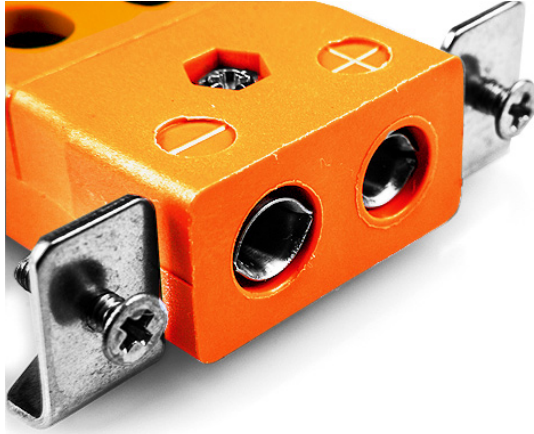

Standard Quick Wire Panel Mount Thermoelement Connector mit Edelstahlhalterung IS-R/S-SSPFQ Typ R/S IEC

Standard Socket - Quick Wire with stainless steel mounting bracket
(dimensions in mm)

Labfacility are the UK's leading manufacturer of Temperature Sensors, Thermocouple Connectors and associated Temperature Instrumentation and stockings of Thermocouple Cables. The Company has been trading since 1971 and is ISO9001 accredited.

Standard Quick Wire Panel Mount Thermoelement Connector mit Edelstahlhalterung IS-R/S-SSPFQ Typ R/S IEC

Für den Einsatz in eher industriellen Prozessen vorgesehen, kann aber in allen Anwendungen nach Belieben eingesetzt werden. Einfache "Jab-in"-Verbindung für schnelle Beendigung, einfach Draht einschieben und Schraube anziehen

Spezifikationen**Specifications**

Product Code	XE-1599-001
General Description	Easy 'jab-in' connection for rapid termination, just push wire in and tighten screw
Thermocouple Type	R/S IEC
Connector Type	Quick Wire Socket with SS Bracket
Connector Size	Standard
Colour	Orange
Max. Temperature	220°C
+Positive Contact	Copper
-Negative Contact	Copper Alloy
Standards Met	BS EN 50212:1997. RoHS