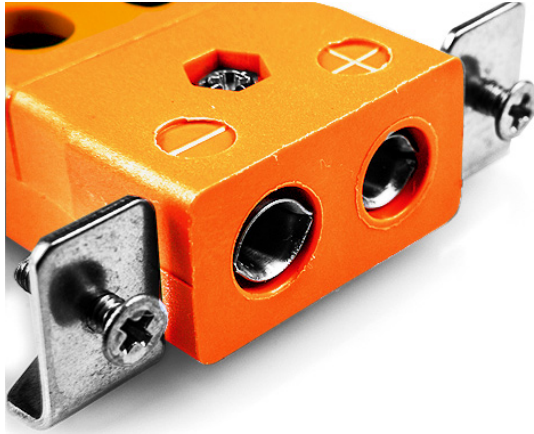

# Standard Quick Wire Panel Mount Thermoelement Connector mit Edelstahlhalterung IS-R/S-SSPFQ Typ R/S IEC

**Standard Socket - Quick Wire with stainless steel mounting bracket**  
(dimensions in mm)

Labfacility are the UK's leading manufacturer of Temperature Sensors, Thermocouple Connectors and associated Temperature Instrumentation and stockings of Thermocouple Cables. The Company has been trading since 1971 and is ISO9001 accredited.

**Standard Quick Wire Panel Mount Thermoelement Connector mit Edelstahlhalterung IS-R/S-SSPFQ Typ R/S IEC**

Für den Einsatz in eher industriellen Prozessen vorgesehen, kann aber in allen Anwendungen nach Belieben eingesetzt werden. Einfache "Jab-in"-Verbindung für schnelle Beendigung, einfach Draht einschieben und Schraube anziehen

**Spezifikationen****Specifications**

<b>Product Code</b>	XE-1599-001
<b>General Description</b>	Easy 'jab-in' connection for rapid termination, just push wire in and tighten screw
<b>Thermocouple Type</b>	R/S IEC
<b>Connector Type</b>	Quick Wire Socket with SS Bracket
<b>Connector Size</b>	Standard
<b>Colour</b>	Orange
<b>Max. Temperature</b>	220°C
<b>+Positive Contact</b>	Copper
<b>-Negative Contact</b>	Copper Alloy
<b>Standards Met</b>	BS EN 50212:1997. RoHS