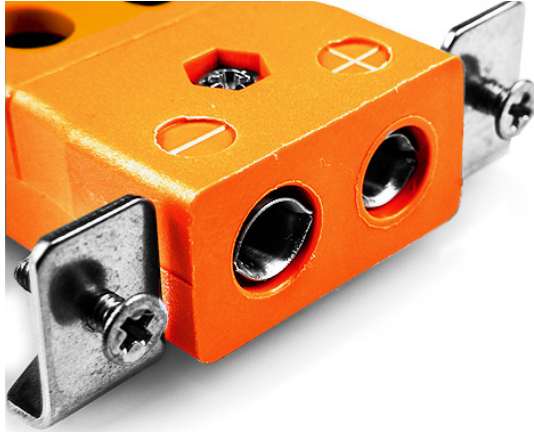

# Standard Quick Wire Panel Mount Thermoelement Connector mit Edelstahlhalterung IS-R/S-SSPFQ Typ R/S IEC

**Standard Socket - Quick Wire with stainless steel mounting bracket**  
(dimensions in mm)

Labfacility are the UK's leading manufacturer of Temperature Sensors, Thermocouple Connectors and associated Temperature Instrumentation and stockings of Thermocouple Cables. The Company has been trading since 1971 and is ISO9001 accredited.

**Standard Quick Wire Panel Mount Thermoelement Connector mit Edelstahlhalterung IS-R/S-SSPFQ Typ R/S IEC**

Für den Einsatz in eher industriellen Prozessen vorgesehen, kann aber in allen Anwendungen nach Belieben eingesetzt werden. Einfache "Jab-in"-Verbindung für schnelle Beendigung, einfach Draht einschieben und Schraube anziehen

**Spezifikationen****Specifications**

<b>Product Code</b>	XE-1599-001
<b>General Description</b>	Easy 'jab-in' connection for rapid termination, just push wire in and tighten screw
<b>Thermocouple Type</b>	R/S IEC
<b>Connector Type</b>	Quick Wire Socket with SS Bracket
<b>Connector Size</b>	Standard
<b>Colour</b>	Orange
<b>Max. Temperature</b>	220°C
<b>+Positive Contact</b>	Copper
<b>-Negative Contact</b>	Copper Alloy
<b>Standards Met</b>	BS EN 50212:1997. RoHS