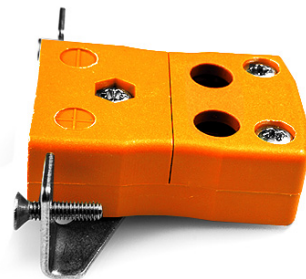

# Standard Quick Wire Panel Mount Thermoelement Connector mit Edelstahlhalterung IS-R/S-SSPFQ Typ R/S IEC

**Standard Socket - Quick Wire with stainless steel mounting bracket**  
(dimensions in mm)

Labfacility are the UK's leading manufacturer of Temperature Sensors, Thermocouple Connectors and associated Temperature Instrumentation and stockings of Thermocouple Cables. The Company has been trading since 1971 and is ISO9001 accredited.

**Standard Quick Wire Panel Mount Thermoelement Connector mit Edelstahlhalterung IS-R/S-SSPFQ Typ R/S IEC**

Für den Einsatz in eher industriellen Prozessen vorgesehen, kann aber in allen Anwendungen nach Belieben eingesetzt werden. Einfache "Jab-in"-Verbindung für schnelle Beendigung, einfach Draht einschieben und Schraube anziehen

**Spezifikationen****Specifications**

|                            |   |
|----------------------------|---|
| <b>Product Code</b>        | XE-1599-001   |
| <b>General Description</b> | Easy 'jab-in' connection for rapid termination, just push wire in and tighten screw |
| <b>Thermocouple Type</b>   | R/S IEC   |
| <b>Connector Type</b>      | Quick Wire Socket with SS Bracket   |
| <b>Connector Size</b>      | Standard  |
| <b>Colour</b>              | Orange  |
| <b>Max. Temperature</b>    | 220°C   |
| <b>+Positive Contact</b>   | Copper  |
| <b>-Negative Contact</b>   | Copper Alloy  |
| <b>Standards Met</b>       | BS EN 50212:1997. RoHS  |