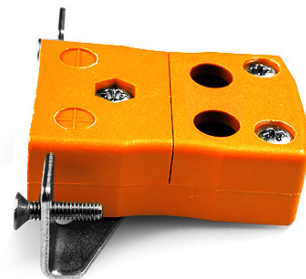

Standard Quick Wire Panel Mount Thermoelement Connector mit Edelstahlhalterung IS-R/S-SSPFQ Typ R/S IEC

Standard Socket - Quick Wire with stainless steel mounting bracket
(dimensions in mm)

Labfacility are the UK's leading manufacturer of Temperature Sensors, Thermocouple Connectors and associated Temperature Instrumentation and stockings of Thermocouple Cables. The Company has been trading since 1971 and is ISO9001 accredited.

Standard Quick Wire Panel Mount Thermoelement Connector mit Edelstahlhalterung IS-R/S-SSPFQ Typ R/S IEC

Für den Einsatz in eher industriellen Prozessen vorgesehen, kann aber in allen Anwendungen nach Belieben eingesetzt werden. Einfache "Jab-in"-Verbindung für schnelle Beendigung, einfach Draht einschieben und Schraube anziehen

Spezifikationen**Specifications**

Product Code	XE-1599-001
General Description	Easy 'jab-in' connection for rapid termination, just push wire in and tighten screw
Thermocouple Type	R/S IEC
Connector Type	Quick Wire Socket with SS Bracket
Connector Size	Standard
Colour	Orange
Max. Temperature	220°C
+Positive Contact	Copper
-Negative Contact	Copper Alloy
Standards Met	BS EN 50212:1997. RoHS