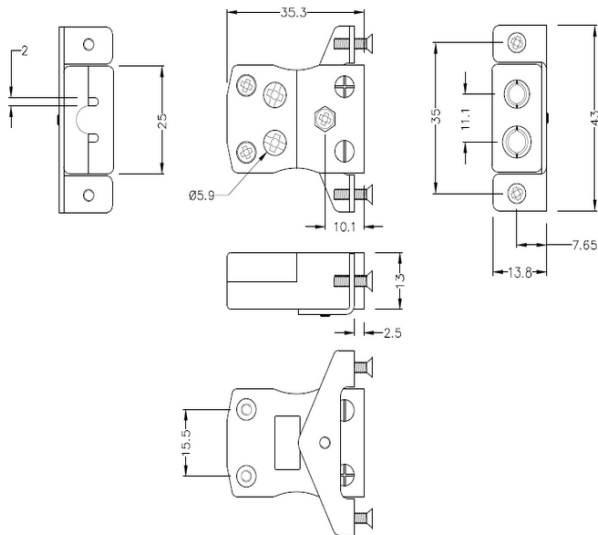

Standard Quick Wire Panel Mount Thermoelement Connector mit Edelstahlhalterung IS-B-SSPFQ Typ B IEC

Standard Socket - Quick Wire with stainless steel mounting bracket
(dimensions in mm)

Labfacility are the UK's leading manufacturer of Temperature Sensors, Thermocouple Connectors and associated Temperature Instrumentation and stockings of Thermocouple Cables. The Company has been trading since 1971 and is ISO9001 accredited.

Standard Quick Wire Panel Mount Thermoelement Connector mit Edelstahlhalterung IS-B-SSPFQ Typ B IEC

Für den Einsatz in eher industriellen Prozessen vorgesehen, kann aber in allen Anwendungen nach Belieben eingesetzt werden. Einfache "Jab-in"-Verbindung für schnelle Beendigung, einfach Draht einschieben und Schraube anziehen

Spezifikationen**Specifications**

Product Code	XE-1659-001
General Description	Easy 'jab-in' connection for rapid termination, just push wire in and tighten screw
Thermocouple Type	B IEC
Connector Type	Quick Wire Socket with SS Bracket
Connector Size	Standard
Colour	Grey
Max. Temperature	220°C
+Positive Contact	Copper
-Negative Contact	Copper
Standards Met	BS EN 50212:1997. RoHS