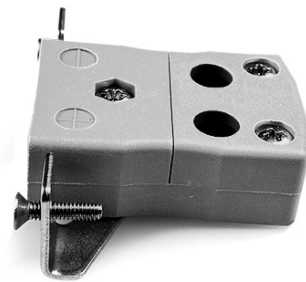

# Standard Quick Wire Panel Mount Thermoelement Connector mit Edelstahlhalterung IS-B-SSPFQ Typ B IEC

**Standard Socket - Quick Wire with stainless steel mounting bracket**  
(dimensions in mm)

Labfacility are the UK's leading manufacturer of Temperature Sensors, Thermocouple Connectors and associated Temperature Instrumentation and stockings of Thermocouple Cables. The Company has been trading since 1971 and is ISO9001 accredited.

**Standard Quick Wire Panel Mount Thermoelement Connector mit Edelstahlhalterung IS-B-SSPFQ Typ B IEC**

Für den Einsatz in eher industriellen Prozessen vorgesehen, kann aber in allen Anwendungen nach Belieben eingesetzt werden. Einfache "Jab-in"-Verbindung für schnelle Beendigung, einfach Draht einschieben und Schraube anziehen

**Spezifikationen****Specifications**

<b>Product Code</b>	XE-1659-001
<b>General Description</b>	Easy 'jab-in' connection for rapid termination, just push wire in and tighten screw
<b>Thermocouple Type</b>	B IEC
<b>Connector Type</b>	Quick Wire Socket with SS Bracket
<b>Connector Size</b>	Standard
<b>Colour</b>	Grey
<b>Max. Temperature</b>	220°C
<b>+Positive Contact</b>	Copper
<b>-Negative Contact</b>	Copper
<b>Standards Met</b>	BS EN 50212:1997. RoHS