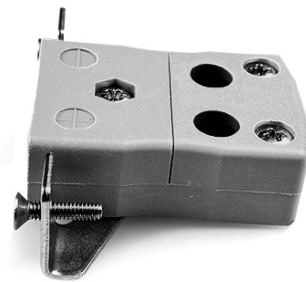

Standard Quick Wire Panel Mount Thermoelement Connector mit Edelstahlhalterung IS-B-SSPFQ Typ B IEC

Standard Socket - Quick Wire with stainless steel mounting bracket
(dimensions in mm)

Labfacility are the UK's leading manufacturer of Temperature Sensors, Thermocouple Connectors and associated Temperature Instrumentation and stockings of Thermocouple Cables. The Company has been trading since 1971 and is ISO9001 accredited.

Standard Quick Wire Panel Mount Thermoelement Connector mit Edelstahlhalterung IS-B-SSPFQ Typ B IEC

Für den Einsatz in eher industriellen Prozessen vorgesehen, kann aber in allen Anwendungen nach Belieben eingesetzt werden. Einfache "Jab-in"-Verbindung für schnelle Beendigung, einfach Draht einschieben und Schraube anziehen

Spezifikationen**Specifications**

Product Code	XE-1659-001
General Description	Easy 'jab-in' connection for rapid termination, just push wire in and tighten screw
Thermocouple Type	B IEC
Connector Type	Quick Wire Socket with SS Bracket
Connector Size	Standard
Colour	Grey
Max. Temperature	220°C
+Positive Contact	Copper
-Negative Contact	Copper
Standards Met	BS EN 50212:1997. RoHS