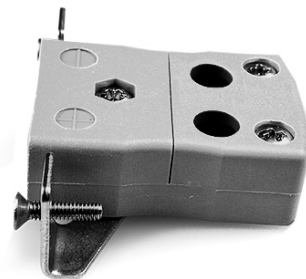

Standard Quick Wire Panel Mount Thermoelement Connector mit Edelstahlhalterung IS-B-SSPFQ Typ B IEC

Standard Socket - Quick Wire with stainless steel mounting bracket
(dimensions in mm)

Labfacility are the UK's leading manufacturer of Temperature Sensors, Thermocouple Connectors and associated Temperature Instrumentation and stockings of Thermocouple Cables. The Company has been trading since 1971 and is ISO9001 accredited.

Standard Quick Wire Panel Mount Thermoelement Connector mit Edelstahlhalterung IS-B-SSPFQ Typ B IEC

Für den Einsatz in eher industriellen Prozessen vorgesehen, kann aber in allen Anwendungen nach Belieben eingesetzt werden. Einfache "Jab-in"-Verbindung für schnelle Beendigung, einfach Draht einschieben und Schraube anziehen

Spezifikationen**Specifications**

Product Code	XE-1659-001
General Description	Easy 'jab-in' connection for rapid termination, just push wire in and tighten screw
Thermocouple Type	B IEC
Connector Type	Quick Wire Socket with SS Bracket
Connector Size	Standard
Colour	Grey
Max. Temperature	220°C
+Positive Contact	Copper
-Negative Contact	Copper
Standards Met	BS EN 50212:1997. RoHS