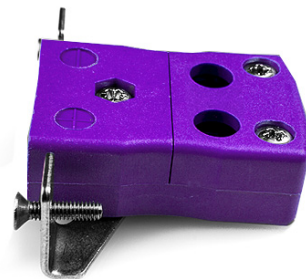

Standard Quick Wire Panel Mount Thermoelement Connector mit Edelstahlhalterung IS-E-SSPFQ Typ E IEC

Standard Socket - Quick Wire with stainless steel mounting bracket
(dimensions in mm)

Labfacility are the UK's leading manufacturer of Temperature Sensors, Thermocouple Connectors and associated Temperature Instrumentation and stockings of Thermocouple Cables. The Company has been trading since 1971 and is ISO9001 accredited.

Standard Quick Wire Panel Mount Thermoelement Connector mit Edelstahlhalterung IS-E-SSPFQ Typ E IEC

Für den Einsatz in eher industriellen Prozessen vorgesehen, kann aber in allen Anwendungen nach Belieben eingesetzt werden. Einfache "Jab-in"-Verbindung für schnelle Beendigung, einfach Draht einschieben und Schraube anziehen

Spezifikationen**Specifications**

Product Code	XE-1639-001
General Description	Easy 'jab-in' connection for rapid termination, just push wire in and tighten screw
Thermocouple Type	E IEC
Connector Type	Quick Wire Socket with SS Bracket
Connector Size	Standard
Colour	Violet
Max. Temperature	220°C
+Positive Contact	Nickel Chromium
-Negative Contact	Copper Nickel
Standards Met	BS EN 50212:1997. RoHS