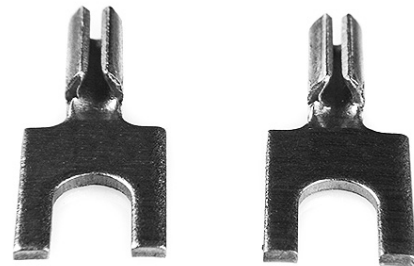

Thermoelement-Flachstecker Typ K

Thermocouple Spade Terminal

Labfacility are the UK's leading manufacturer of Temperature Sensors, Thermocouple Connectors and associated Temperature Instrumentation and stockings of Thermocouple Cables. The Company has been trading since 1971 and is ISO9001 accredited.

- Crimp-auf-Flachstecker
- Preis pro Packung mit 20 Paar
- Geeignet fr IEC-, ANSI- und JIS-Kalibriertypen.
- Hergestellt aus kompatiblen Thermoelementmaterial
- Thermoelement-Typ, der auf Klemme gestempelt ist
- Suits Labfacility & andere Sperrklemmen
- Fr Drahtgren 0,5 bis 1,0 mm

Specifications

Product Code	XE-1982-020
General Description	pack of 20 pairs
+Positive Contact	Nickel Chromium
-Negative Contact	Nickel Alloy