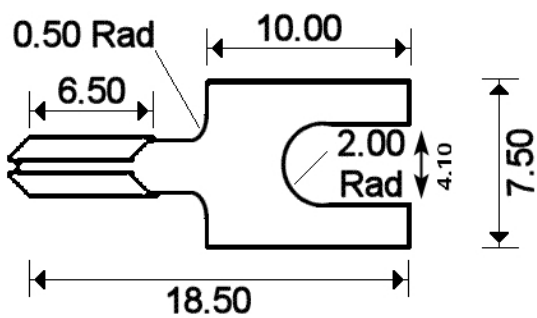

Thermoelement-Flachstecker Typ K

Thermocouple Spade Terminal

Labfacility are the UK's leading manufacturer of Temperature Sensors, Thermocouple Connectors and associated Temperature Instrumentation and stockings of Thermocouple Cables. The Company has been trading since 1971 and is ISO9001 accredited.