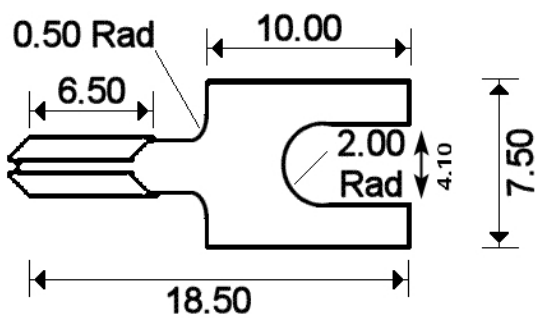

Thermoelement-Flachstecker Typ K

Thermocouple Spade Terminal

Labfacility are the UK's leading manufacturer of Temperature Sensors, Thermocouple Connectors and associated Temperature Instrumentation and stockings of Thermocouple Cables. The Company has been trading since 1971 and is ISO9001 accredited.