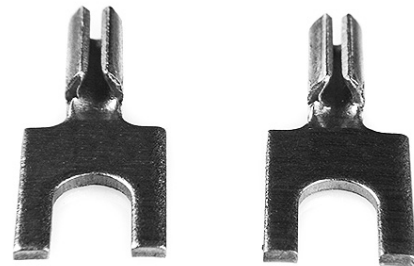

## Thermoelement-Flachstecker Typ K

Thermocouple Spade Terminal

Labfacility are the UK's leading manufacturer of Temperature Sensors, Thermocouple Connectors and associated Temperature Instrumentation and stockings of Thermocouple Cables. The Company has been trading since 1971 and is ISO9001 accredited.

- Crimp-auf-Flachstecker
- Preis pro Packung mit 20 Paar
- Geeignet fr IEC-, ANSI- und JIS-Kalibriertypen.
- Hergestellt aus kompatiblen Thermoelementmaterial
- Thermoelement-Typ, der auf Klemme gestempelt ist
- Suits Labfacility & andere Sperrklemmen
- Fr Drahtgren 0,5 bis 1,0 mm

Klemmenleiste

## Specifications

<b>Product Code</b>	XE-1982-020
<b>General Description</b>	pack of 20 pairs
<b>+Positive Contact</b>	Nickel Chromium
<b>-Negative Contact</b>	Nickel Alloy