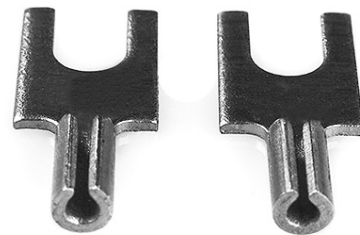

Thermoelement-Flachstecker Typ J

Thermocouple Spade Terminal

Labfacility are the UK's leading manufacturer of Temperature Sensors, Thermocouple Connectors and associated Temperature Instrumentation and stockings of Thermocouple Cables. The Company has been trading since 1971 and is ISO9001 accredited.

- Crimp-auf-Flachstecker
- Preis pro Packung mit 20 Paar
- Geeignet fr IEC-, ANSI- und JIS-Kalibriertypen.
- Hergestellt aus kompatiblen Thermoelementmaterial
- Thermoelement-Typ, der auf Klemme gestempelt ist
- Suits Labfacility & andere Sperrklemmen
- Fr Drahtgren 0,5 bis 1,0 mm

Klemmenleiste

Specifications

Product Code	XE-1985-020
General Description	pack of 20 pairs
+Positive Contact	Iron
-Negative Contact	Copper Nickel