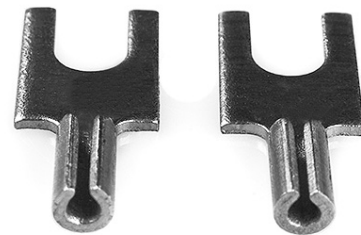

Thermoelement-Flachstecker Typ J

Thermocouple Spade Terminal

Labfacility are the UK's leading manufacturer of Temperature Sensors, Thermocouple Connectors and associated Temperature Instrumentation and stockings of Thermocouple Cables. The Company has been trading since 1971 and is ISO9001 accredited.

- Crimp-auf-Flachstecker
- Preis pro Packung mit 20 Paar
- Geeignet fr IEC-, ANSI- und JIS-Kalibriertypen.
- Hergestellt aus kompatiblen Thermoelmentmaterial
- Thermoelment-Typ, der auf Klemme gestempelt ist
- Suits Labfacility & andere Sperrklemmen
- Fr Drahtgren 0,5 bis 1,0 mm

Klemmenleiste

Specifications

Product Code	XE-1985-020
General Description	pack of 20 pairs
+Positive Contact	Iron
-Negative Contact	Copper Nickel