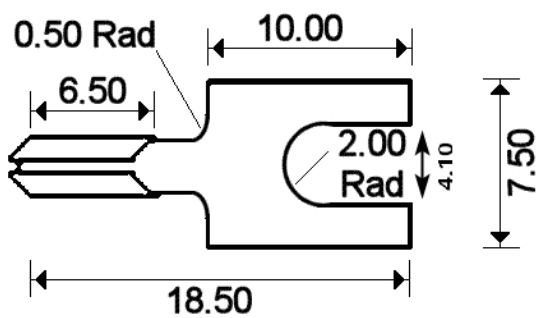

Thermoelement-Flachstecker Typ J

Thermocouple Spade Terminal

Labfacility are the UK's leading manufacturer of Temperature Sensors, Thermocouple Connectors and associated Temperature Instrumentation and stockings of Thermocouple Cables. The Company has been trading since 1971 and is ISO9001 accredited.