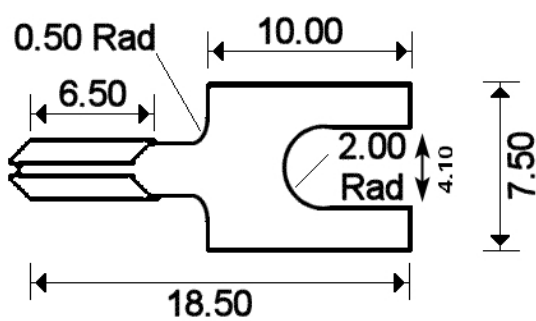

Thermoelement-Flachstecker Typ J

Thermocouple Spade Terminal

Labfacility are the UK's leading manufacturer of Temperature Sensors, Thermocouple Connectors and associated Temperature Instrumentation and stockings of Thermocouple Cables. The Company has been trading since 1971 and is ISO9001 accredited.