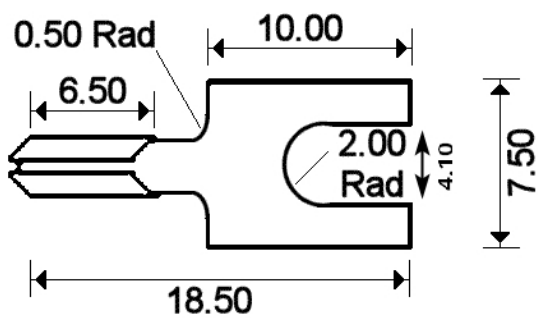

Thermoelement Spatenklemmen Typ T

Thermocouple Spade Terminal

Labfacility are the UK's leading manufacturer of Temperature Sensors, Thermocouple Connectors and associated Temperature Instrumentation and stockings of Thermocouple Cables. The Company has been trading since 1971 and is ISO9001 accredited.

Crimp-on-Spatenklemmen

Preis pro Packung mit 20 Paaren

Geeignet für IEC-, ANSI- und JIS-Kalibriertypen.

Hergestellt aus kompatiblen Thermoelementmaterial

Thermoelement-Typ auf Klemme gestempelt

Eignet sich für Labfacility und andere Schrankenterminals

Für Drahtgrößen 0,5 bis 1,0 mm

Specifications

Product Code	XE-1983-020
General Description	pack of 20 pairs
+Positive Contact	Copper
-Negative Contact	Copper Nickel