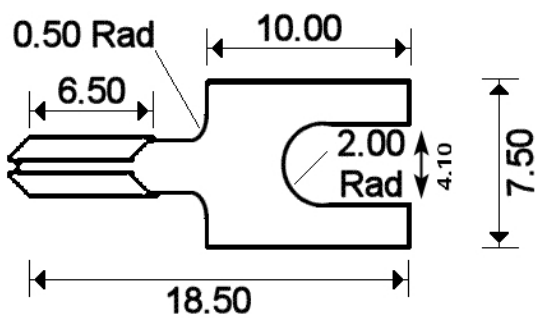

Thermoelement Spatenklemmen Typ T

Thermocouple Spade Terminal

Labfacility are the UK's leading manufacturer of Temperature Sensors, Thermocouple Connectors and associated Temperature Instrumentation and stockings of Thermocouple Cables. The Company has been trading since 1971 and is ISO9001 accredited.

Crimp-on-Spatenklemmen

Preis pro Packung mit 20 Paaren

Geeignet für IEC-, ANSI- und JIS-Kalibriertypen.

Hergestellt aus kompatiblen Thermoelementmaterial

Thermoelement-Typ auf Klemme gestempelt

Eignet sich für Labfacility und andere Schrankenterminals

Für Drahtgrößen 0,5 bis 1,0 mm

Specifications

Product Code	XE-1983-020
General Description	pack of 20 pairs
+Positive Contact	Copper
-Negative Contact	Copper Nickel