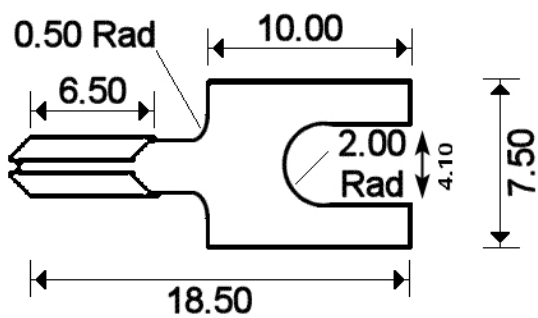

Thermoelement Spatenklemmen Typ T

Thermocouple Spade Terminal

Labfacility are the UK's leading manufacturer of Temperature Sensors, Thermocouple Connectors and associated Temperature Instrumentation and stockings of Thermocouple Cables. The Company has been trading since 1971 and is ISO9001 accredited.