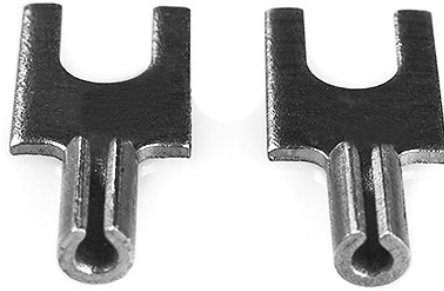

Thermoelement Spatenklemmen Typ T

Thermocouple Spade Terminal

Labfacility are the UK's leading manufacturer of Temperature Sensors, Thermocouple Connectors and associated Temperature Instrumentation and stockings of Thermocouple Cables. The Company has been trading since 1971 and is ISO9001 accredited.

Crimp-on-Spatenklemmen

Preis pro Packung mit 20 Paaren

Geeignet für IEC-, ANSI- und JIS-Kalibriertypen.

Hergestellt aus kompatiblen Thermoelementmaterial

Thermoelement-Typ auf Klemme gestempelt

Eignet sich für Labfacility und andere Schrankenterminals

Für Drahtgrößen 0,5 bis 1,0 mm

Specifications

Product Code	XE-1983-020
General Description	pack of 20 pairs
+Positive Contact	Copper
-Negative Contact	Copper Nickel