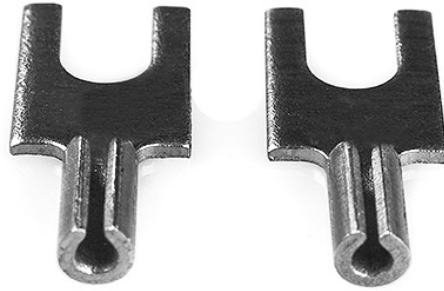

## Thermoelement Spatenklemmen Typ T

Thermocouple Spade Terminal

Labfacility are the UK's leading manufacturer of Temperature Sensors, Thermocouple Connectors and associated Temperature Instrumentation and stockings of Thermocouple Cables. The Company has been trading since 1971 and is ISO9001 accredited.

Crimp-on-Spatenklemmen

Preis pro Packung mit 20 Paaren

Geeignet für IEC-, ANSI- und JIS-Kalibriertypen.

Hergestellt aus kompatiblen Thermoelementmaterial

Thermoelement-Typ auf Klemme gestempelt

Eignet sich für Labfacility und andere Schrankenterminals

Für Drahtgrößen 0,5 bis 1,0 mm

## Specifications

<b>Product Code</b>	XE-1983-020
<b>General Description</b>	pack of 20 pairs
<b>+Positive Contact</b>	Copper
<b>-Negative Contact</b>	Copper Nickel