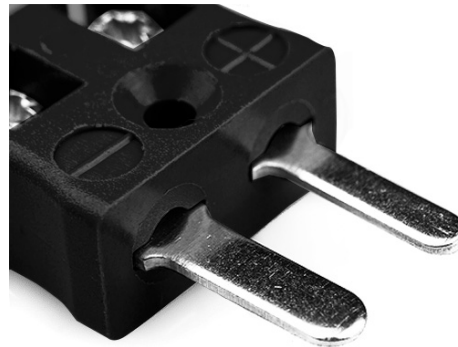

Miniatur-Schnelldraht Thermoelement Stecker AM-J-MQ Typ J ANSI

Miniature in-line Plug - Quick Wire
(dimensions in mm)

Labfacility are the UK's leading manufacturer of Temperature Sensors, Thermocouple Connectors and associated Temperature Instrumentation and stockings of Thermocouple Cables. The Company has been trading since 1971 and is ISO9001 accredited.

Miniatur Thermoelement Stecker SchnelldrahtStecker AM-J-MQ Typ J ANSI

Miniaturstecker mit Flächensteckern. Einfacher Jab-in-Anschluss für schnelle Beendigung. Einfach einschieben Draht & Ziehen Sie Schraube.

Spezifikationen**Specifications**

Product Code	XE-9071-001
General Description	Easy jab-in connection for rapid termination.
Thermocouple Type	J ANSI
Connector Type	Quick Wire Plug
Connector Size	Miniature
Colour	Black
Max. Temperature	220°C
Pins	Flat Pins
+Positive Contact	Iron
-Negative Contact	Copper Nickel
Standards Met	BS EN 50212:1997. RoHS