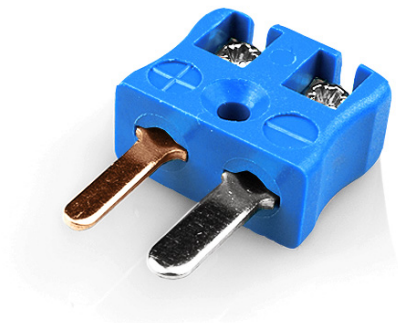

Miniatur-Schnelldraht Thermoelement Stecker AM-T-MQ Typ T ANSI

Miniature in-line Plug - Quick Wire
(dimensions in mm)

Labfacility are the UK's leading manufacturer of Temperature Sensors, Thermocouple Connectors and associated Temperature Instrumentation and stockings of Thermocouple Cables. The Company has been trading since 1971 and is ISO9001 accredited.

Miniatur Thermoelement Stecker Schnelldrahtstecker AM-T-MQ Typ T ANSI

Miniaturstecker mit Flächensteckern. Einfacher Jab-in-Anschluss für schnelle Beendigung. Einfach einschieben Draht & Ziehen Sie Schraube.

Spezifikationen**Specifications**

Product Code	XE-1231-001
General Description	Easy jab-in connection for rapid termination.
Thermocouple Type	T ANSI
Connector Type	Quick Wire Plug
Connector Size	Miniature
Colour	Blue
Max. Temperature	220°C
Pins	Flat Pins
+Positive Contact	Copper
-Negative Contact	Copper Nickel
Standards Met	BS EN 50212:1997. RoHS