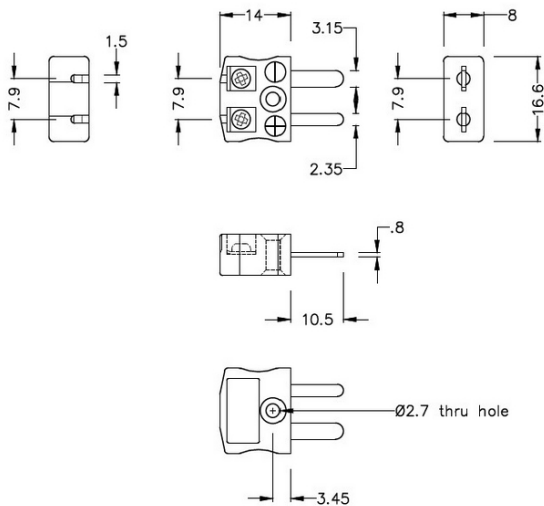

Miniatur-Schnelldraht Thermoelement Stecker AM-T-MQ Typ T ANSI

Miniature in-line Plug - Quick Wire
(dimensions in mm)

Labfacility are the UK's leading manufacturer of Temperature Sensors, Thermocouple Connectors and associated Temperature Instrumentation and stockings of Thermocouple Cables. The Company has been trading since 1971 and is ISO9001 accredited.

Miniatur Thermoelement Stecker Schnelldrahtstecker AM-T-MQ Typ T ANSI

Miniaturstecker mit Flächensteckern. Einfacher Jab-in-Anschluss für schnelle Beendigung. Einfach einschieben Draht & Ziehen Sie Schraube.

Spezifikationen**Specifications**

Product Code	XE-1231-001
General Description	Easy jab-in connection for rapid termination.
Thermocouple Type	T ANSI
Connector Type	Quick Wire Plug
Connector Size	Miniature
Colour	Blue
Max. Temperature	220°C
Pins	Flat Pins
+Positive Contact	Copper
-Negative Contact	Copper Nickel
Standards Met	BS EN 50212:1997. RoHS