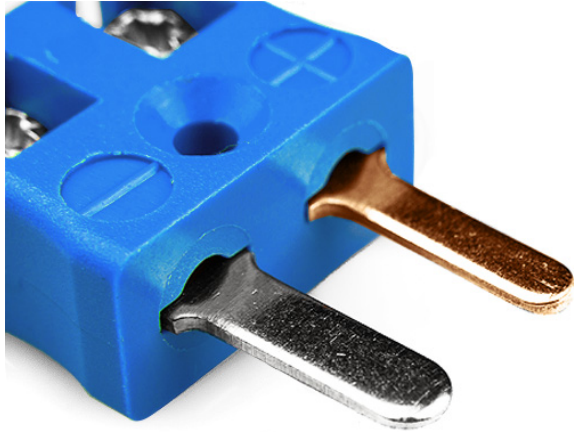

Miniatur-Schnelldraht Thermoelement Stecker AM-T-MQ Typ T ANSI

Miniature in-line Plug - Quick Wire
(dimensions in mm)

Labfacility are the UK's leading manufacturer of Temperature Sensors, Thermocouple Connectors and associated Temperature Instrumentation and stockings of Thermocouple Cables. The Company has been trading since 1971 and is ISO9001 accredited.

Miniatur Thermoelement Stecker Schnelldrahtstecker AM-T-MQ Typ T ANSI

Miniaturstecker mit Flächensteckern. Einfacher Jab-in-Anschluss für schnelle Beendigung. Einfach einschieben Draht & Ziehen Sie Schraube.

Spezifikationen**Specifications**

Product Code	XE-1231-001
General Description	Easy jab-in connection for rapid termination.
Thermocouple Type	T ANSI
Connector Type	Quick Wire Plug
Connector Size	Miniature
Colour	Blue
Max. Temperature	220°C
Pins	Flat Pins
+Positive Contact	Copper
-Negative Contact	Copper Nickel
Standards Met	BS EN 50212:1997. RoHS