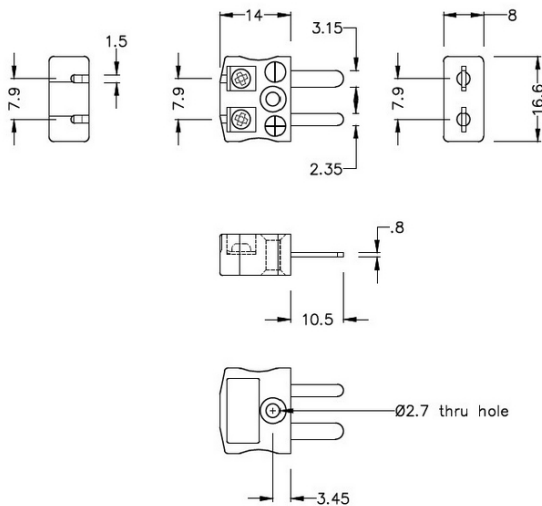

Miniatur-Schnelldraht Thermoelement Stecker AM-T-MQ Typ T ANSI

Miniature in-line Plug - Quick Wire
(dimensions in mm)

Labfacility are the UK's leading manufacturer of Temperature Sensors, Thermocouple Connectors and associated Temperature Instrumentation and stockings of Thermocouple Cables. The Company has been trading since 1971 and is ISO9001 accredited.

Miniatur Thermoelement Stecker Schnelldrahtstecker AM-T-MQ Typ T ANSI

Miniaturstecker mit Flächensteckern. Einfacher Jab-in-Anschluss für schnelle Beendigung. Einfach einschieben Draht & Ziehen Sie Schraube.

Spezifikationen**Specifications**

Product Code	XE-1231-001
General Description	Easy jab-in connection for rapid termination.
Thermocouple Type	T ANSI
Connector Type	Quick Wire Plug
Connector Size	Miniature
Colour	Blue
Max. Temperature	220°C
Pins	Flat Pins
+Positive Contact	Copper
-Negative Contact	Copper Nickel
Standards Met	BS EN 50212:1997. RoHS