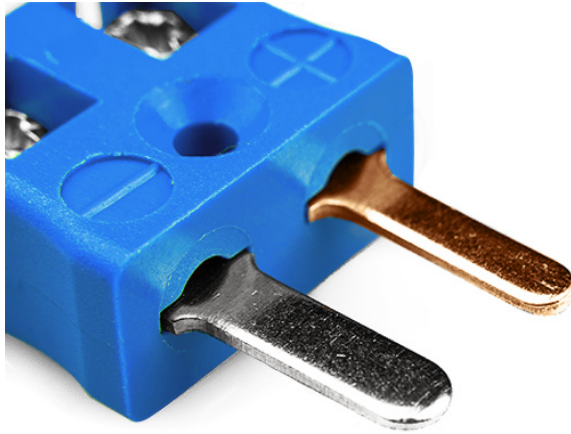

Miniatur-Schnelldraht Thermoelement Stecker AM-T-MQ Typ T ANSI

Miniature in-line Plug - Quick Wire
(dimensions in mm)

Labfacility are the UK's leading manufacturer of Temperature Sensors, Thermocouple Connectors and associated Temperature Instrumentation and stockings of Thermocouple Cables. The Company has been trading since 1971 and is ISO9001 accredited.

Miniatur Thermoelement Stecker Schnelldrahtstecker AM-T-MQ Typ T ANSI

Miniaturstecker mit Flächensteckern. Einfacher Jab-in-Anschluss für schnelle Beendigung. Einfach einschieben Draht & Ziehen Sie Schraube.

Spezifikationen**Specifications**

Product Code	XE-1231-001
General Description	Easy jab-in connection for rapid termination.
Thermocouple Type	T ANSI
Connector Type	Quick Wire Plug
Connector Size	Miniature
Colour	Blue
Max. Temperature	220°C
Pins	Flat Pins
+Positive Contact	Copper
-Negative Contact	Copper Nickel
Standards Met	BS EN 50212:1997. RoHS