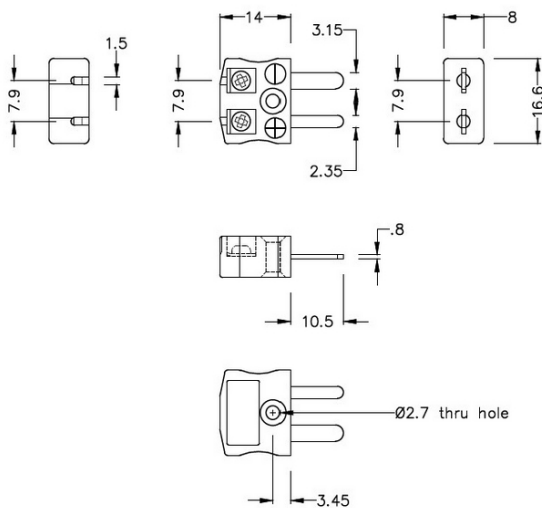

Miniatur-Schnelldraht Thermokoppe verbinde Stecker AM-R/S-MQ Typ R/S ANSI

Miniature in-line Plug - Quick Wire
(dimensions in mm)

Labfacility are the UK's leading manufacturer of Temperature Sensors, Thermocouple Connectors and associated Temperature Instrumentation and stockings of Thermocouple Cables. The Company has been trading since 1971 and is ISO9001 accredited.

Miniatur Thermoelement Stecker SchnelldrahtStecker AM-R/S-MQ Typ R/S ANSI

Miniaturstecker mit Flächensteckern. Einfacher Jab-in-Anschluss für schnelle Beendigung. Einfach einschieben Draht & Ziehen Sie Schraube.

Spezifikationen**Specifications**

Product Code	XE-1321-001
General Description	Easy jab-in connection for rapid termination.
Thermocouple Type	R/S ANSI
Connector Type	Quick Wire Plug
Connector Size	Miniature
Colour	Green
Max. Temperature	220°C
Pins	Flat Pins
+Positive Contact	Copper
-Negative Contact	Copper Alloy
Standards Met	BS EN 50212:1997. RoHS