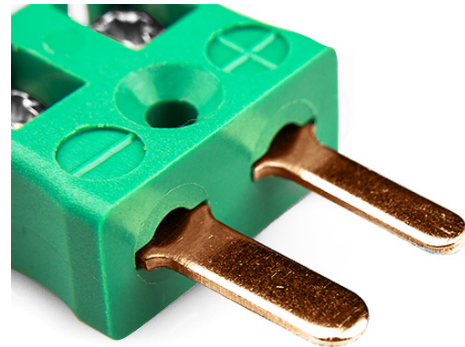

## Miniatur-Schnelldraht Thermokoppe verbinde Stecker AM-R/S-MQ Typ R/S ANSI

**Miniature in-line Plug - Quick Wire**  
(dimensions in mm)

Labfacility are the UK's leading manufacturer of Temperature Sensors, Thermocouple Connectors and associated Temperature Instrumentation and stockings of Thermocouple Cables. The Company has been trading since 1971 and is ISO9001 accredited.

**Miniatur Thermoelement Stecker SchnelldrahtStecker AM-R/S-MQ Typ R/S ANSI**

Miniaturstecker mit Flächensteckern. Einfacher Jab-in-Anschluss für schnelle Beendigung. Einfach einschieben Draht & Ziehen Sie Schraube.

**Spezifikationen****Specifications**

<b>Product Code</b>	XE-1321-001
<b>General Description</b>	Easy jab-in connection for rapid termination.
<b>Thermocouple Type</b>	R/S ANSI
<b>Connector Type</b>	Quick Wire Plug
<b>Connector Size</b>	Miniature
<b>Colour</b>	Green
<b>Max. Temperature</b>	220°C
<b>Pins</b>	Flat Pins
<b>+Positive Contact</b>	Copper
<b>-Negative Contact</b>	Copper Alloy
<b>Standards Met</b>	BS EN 50212:1997. RoHS