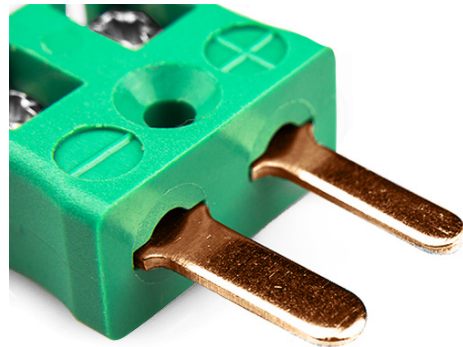

Miniatur-Schnelldraht Thermokoppe verbinde Stecker AM-R/S-MQ Typ R/S ANSI

Miniature in-line Plug - Quick Wire
(dimensions in mm)

Labfacility are the UK's leading manufacturer of Temperature Sensors, Thermocouple Connectors and associated Temperature Instrumentation and stockings of Thermocouple Cables. The Company has been trading since 1971 and is ISO9001 accredited.

Miniatur Thermoelement Stecker SchnelldrahtStecker AM-R/S-MQ Typ R/S ANSI

Miniaturstecker mit Flächensteckern. Einfacher Jab-in-Anschluss für schnelle Beendigung. Einfach einschieben Draht & Ziehen Sie Schraube.

Spezifikationen**Specifications**

Product Code	XE-1321-001
General Description	Easy jab-in connection for rapid termination.
Thermocouple Type	R/S ANSI
Connector Type	Quick Wire Plug
Connector Size	Miniature
Colour	Green
Max. Temperature	220°C
Pins	Flat Pins
+Positive Contact	Copper
-Negative Contact	Copper Alloy
Standards Met	BS EN 50212:1997. RoHS