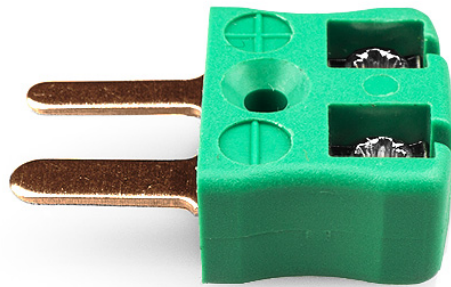

## Miniatur-Schnelldraht Thermokoppe verbinde Stecker AM-R/S-MQ Typ R/S ANSI

**Miniature in-line Plug - Quick Wire**  
(dimensions in mm)

Labfacility are the UK's leading manufacturer of Temperature Sensors, Thermocouple Connectors and associated Temperature Instrumentation and stockings of Thermocouple Cables. The Company has been trading since 1971 and is ISO9001 accredited.

**Miniatur Thermoelement Stecker SchnelldrahtStecker AM-R/S-MQ Typ R/S ANSI**

Miniaturstecker mit Flächensteckern. Einfacher Jab-in-Anschluss für schnelle Beendigung. Einfach einschieben Draht & Ziehen Sie Schraube.

**Spezifikationen****Specifications**

<b>Product Code</b>	XE-1321-001
<b>General Description</b>	Easy jab-in connection for rapid termination.
<b>Thermocouple Type</b>	R/S ANSI
<b>Connector Type</b>	Quick Wire Plug
<b>Connector Size</b>	Miniature
<b>Colour</b>	Green
<b>Max. Temperature</b>	220°C
<b>Pins</b>	Flat Pins
<b>+Positive Contact</b>	Copper
<b>-Negative Contact</b>	Copper Alloy
<b>Standards Met</b>	BS EN 50212:1997. RoHS