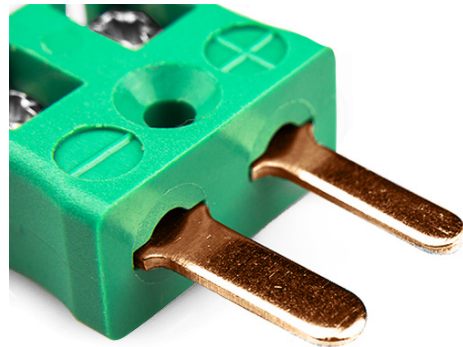

## Miniatur-Schnelldraht Thermokoppe verbinde Stecker AM-R/S-MQ Typ R/S ANSI

**Miniature in-line Plug - Quick Wire**  
(dimensions in mm)

Labfacility are the UK's leading manufacturer of Temperature Sensors, Thermocouple Connectors and associated Temperature Instrumentation and stockings of Thermocouple Cables. The Company has been trading since 1971 and is ISO9001 accredited.

**Miniatur Thermoelement Stecker SchnelldrahtStecker AM-R/S-MQ Typ R/S ANSI**

Miniaturstecker mit Flächensteckern. Einfacher Jab-in-Anschluss für schnelle Beendigung. Einfach einschieben Draht & Ziehen Sie Schraube.

**Spezifikationen****Specifications**

<b>Product Code</b>	XE-1321-001
<b>General Description</b>	Easy jab-in connection for rapid termination.
<b>Thermocouple Type</b>	R/S ANSI
<b>Connector Type</b>	Quick Wire Plug
<b>Connector Size</b>	Miniature
<b>Colour</b>	Green
<b>Max. Temperature</b>	220°C
<b>Pins</b>	Flat Pins
<b>+Positive Contact</b>	Copper
<b>-Negative Contact</b>	Copper Alloy
<b>Standards Met</b>	BS EN 50212:1997. RoHS