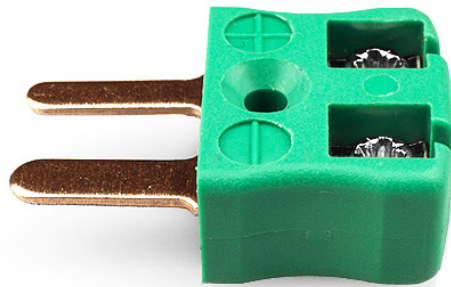

Miniatur-Schnelldraht Thermokoppe verbinde Stecker AM-R/S-MQ Typ R/S ANSI

Miniature in-line Plug - Quick Wire
(dimensions in mm)

Labfacility are the UK's leading manufacturer of Temperature Sensors, Thermocouple Connectors and associated Temperature Instrumentation and stockings of Thermocouple Cables. The Company has been trading since 1971 and is ISO9001 accredited.

Miniatur Thermoelement Stecker SchnelldrahtStecker AM-R/S-MQ Typ R/S ANSI

Miniaturstecker mit Flächensteckern. Einfacher Jab-in-Anschluss für schnelle Beendigung. Einfach einschieben Draht & Ziehen Sie Schraube.

Spezifikationen**Specifications**

Product Code	XE-1321-001
General Description	Easy jab-in connection for rapid termination.
Thermocouple Type	R/S ANSI
Connector Type	Quick Wire Plug
Connector Size	Miniature
Colour	Green
Max. Temperature	220°C
Pins	Flat Pins
+Positive Contact	Copper
-Negative Contact	Copper Alloy
Standards Met	BS EN 50212:1997. RoHS