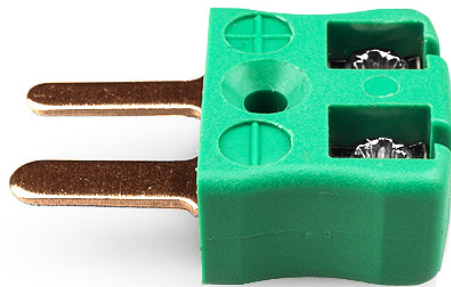

Miniatur-Schnelldraht Thermokoppe verbinde Stecker AM-R/S-MQ Typ R/S ANSI

Miniature in-line Plug - Quick Wire
(dimensions in mm)

Labfacility are the UK's leading manufacturer of Temperature Sensors, Thermocouple Connectors and associated Temperature Instrumentation and stockings of Thermocouple Cables. The Company has been trading since 1971 and is ISO9001 accredited.

Miniatur Thermoelement Stecker SchnelldrahtStecker AM-R/S-MQ Typ R/S ANSI

Miniaturstecker mit Flächensteckern. Einfacher Jab-in-Anschluss für schnelle Beendigung. Einfach einschieben Draht & Ziehen Sie Schraube.

Spezifikationen**Specifications**

Product Code	XE-1321-001
General Description	Easy jab-in connection for rapid termination.
Thermocouple Type	R/S ANSI
Connector Type	Quick Wire Plug
Connector Size	Miniature
Colour	Green
Max. Temperature	220°C
Pins	Flat Pins
+Positive Contact	Copper
-Negative Contact	Copper Alloy
Standards Met	BS EN 50212:1997. RoHS