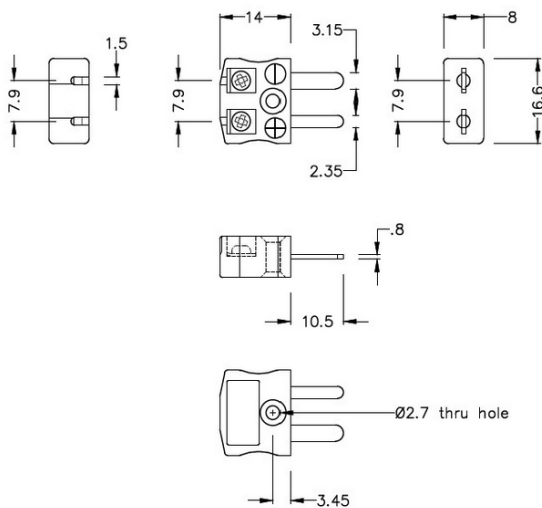

## Miniatur-Schnelldraht Thermokoppe verbinde Stecker AM-R/S-MQ Typ R/S ANSI

**Miniature in-line Plug - Quick Wire**  
(dimensions in mm)

Labfacility are the UK's leading manufacturer of Temperature Sensors, Thermocouple Connectors and associated Temperature Instrumentation and stockings of Thermocouple Cables. The Company has been trading since 1971 and is ISO9001 accredited.

**Miniatur Thermoelement Stecker SchnelldrahtStecker AM-R/S-MQ Typ R/S ANSI**

Miniaturstecker mit Flächensteckern. Einfacher Jab-in-Anschluss für schnelle Beendigung. Einfach einschieben Draht & Ziehen Sie Schraube.

**Spezifikationen****Specifications**

<b>Product Code</b>	XE-1321-001
<b>General Description</b>	Easy jab-in connection for rapid termination.
<b>Thermocouple Type</b>	R/S ANSI
<b>Connector Type</b>	Quick Wire Plug
<b>Connector Size</b>	Miniature
<b>Colour</b>	Green
<b>Max. Temperature</b>	220°C
<b>Pins</b>	Flat Pins
<b>+Positive Contact</b>	Copper
<b>-Negative Contact</b>	Copper Alloy
<b>Standards Met</b>	BS EN 50212:1997. RoHS