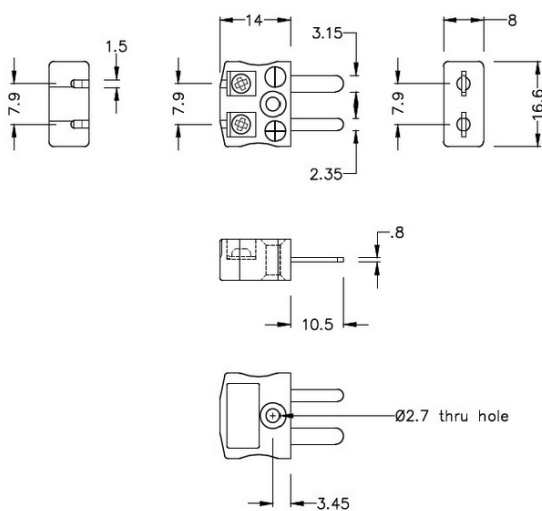

Miniatur-Schnelldraht Thermokoppe verbinde Stecker AM-R/S-MQ Typ R/S ANSI

Miniature in-line Plug - Quick Wire
(dimensions in mm)

Labfacility are the UK's leading manufacturer of Temperature Sensors, Thermocouple Connectors and associated Temperature Instrumentation and stockings of Thermocouple Cables. The Company has been trading since 1971 and is ISO9001 accredited.

Miniatur Thermoelement Stecker SchnelldrahtStecker AM-R/S-MQ Typ R/S ANSI

Miniaturstecker mit Flächensteckern. Einfacher Jab-in-Anschluss für schnelle Beendigung. Einfach einschieben Draht & Ziehen Sie Schraube.

Spezifikationen**Specifications**

Product Code	XE-1321-001
General Description	Easy jab-in connection for rapid termination.
Thermocouple Type	R/S ANSI
Connector Type	Quick Wire Plug
Connector Size	Miniature
Colour	Green
Max. Temperature	220°C
Pins	Flat Pins
+Positive Contact	Copper
-Negative Contact	Copper Alloy
Standards Met	BS EN 50212:1997. RoHS