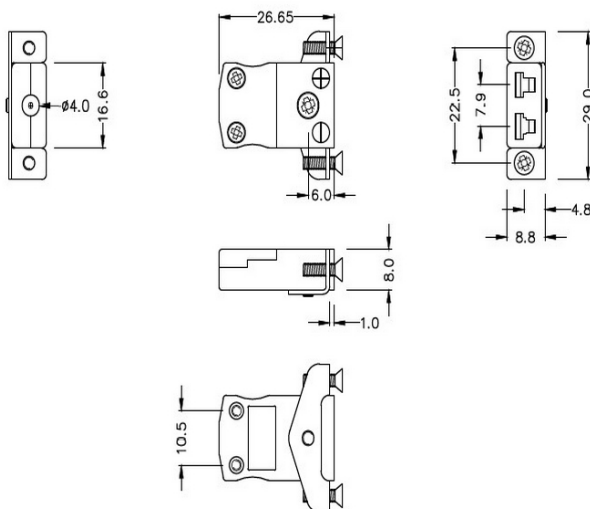

Miniatur-Thermoelement-Steckverbinder für die Schalttafelmontage mit Edelstahlhalterung AM-K-SSPF Typ K ANSI

Miniature in-line Socket with stainless steel mounting bracket
(dimensions in mm)

Labfacility are the UK's leading manufacturer of Temperature Sensors, Thermocouple Connectors and associated Temperature Instrumentation and stockings of Thermocouple Cables. The Company has been trading since 1971 and is ISO9001 accredited.

Miniatur-Thermoelement-Steckverbinder fr die Schalttafelmontage mit Edelstahlhalterung AM-K-SSPF Typ K ANSI

Edelstahlhalterung einfach am Stecker montiert. Vollstndig gekapselte Klemmen mit Kabelanschlussdichtung

Leistungsbeschreibung**Specifications**

Product Code	XE-1138-001
General Description	Fully enclosed terminals with cable port seal
Thermocouple Type	K ANSI
Connector Type	Socket with SS Bracket
Connector Size	Miniature
Colour	Yellow
Max. Temperature	220°C
+Positive Contact	Nickel Chromium
-Negative Contact	Nickel Alloy
Standards Met	BS EN 50212:1997. RoHS