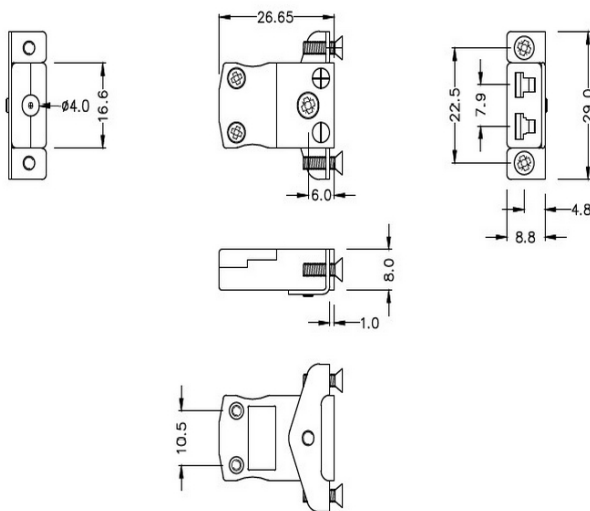

Miniatur-Panel-Montage Thermoelement-Steckverbinder mit Edelstahlhalterung AM-J-SSPF Typ J ANSI

Miniature in-line Socket with stainless steel mounting bracket
(dimensions in mm)

Labfacility are the UK's leading manufacturer of Temperature Sensors, Thermocouple Connectors and associated Temperature Instrumentation and stockings of Thermocouple Cables. The Company has been trading since 1971 and is ISO9001 accredited.

Miniatur-Panel-Montage Thermoelement-Steckverbinder mit Edelstahlhalterung AM-J-SSPF Typ J ANSI

Edelstahlhalterung einfach am Stecker montiert. Vollständig geschlossene Klemmen mit Kabelanschlussdichtung

Spezifikationen**Specifications**

Product Code	XE-9068-001
General Description	Fully enclosed terminals with cable port seal
Thermocouple Type	J ANSI
Connector Type	Socket with SS Bracket
Connector Size	Miniature
Colour	Black
Max. Temperature	220°C
+Positive Contact	Iron
-Negative Contact	Copper Nickel
Standards Met	BS EN 50212:1997. RoHS