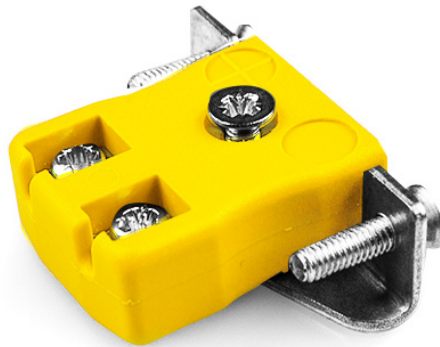

# Miniatur-Schnelldraht-Panel-Montage Thermoelement-Steckverbinder Edelstahlhalterung AM-K-SSPFQ Typ K ANSI

**Miniature Socket -**

**Quick Wire with stainless steel mounting bracket**

(dimensions in mm)

Labfacility are the UK's leading manufacturer of Temperature Sensors, Thermocouple Connectors and associated Temperature Instrumentation and stockings of Thermocouple Cables. The Company has been trading since 1971 and is ISO9001 accredited.

**Miniatur-Schnelldraht Thermoelement-Steckverbinder-Panelhalterung mit Edelstahlhalterung AM-K-SSPFQ  
Typ K ANSI**

Miniatur-Sockel mit Edelstahlhalterungen, ermöglicht eine schnelle, zuverlässige, robuste Montage in die Platte

**Spezifikationen****Specifications**

<b>Product Code</b>	XE-1136-001
<b>General Description</b>	Contacts are polarized to ensure correct connection
<b>Thermocouple Type</b>	K ANSI
<b>Connector Type</b>	Quick Wire Socket with SS Bracket
<b>Connector Size</b>	Miniature
<b>Colour</b>	Yellow
<b>Max. Temperature</b>	220°C
<b>+Positive Contact</b>	Nickel Chromium
<b>-Negative Contact</b>	Nickel Alloy
<b>Standards Met</b>	BS EN 50212:1997. RoHS