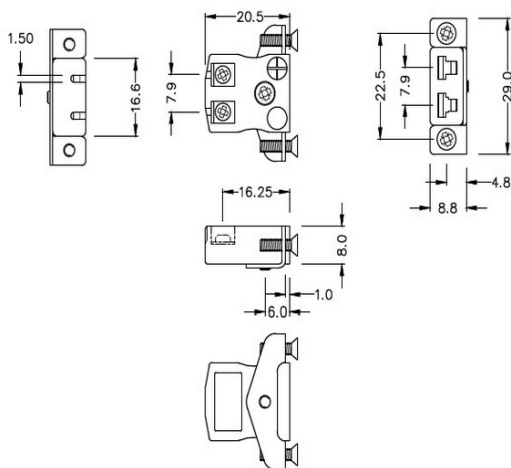

# Miniatur-Schnelldraht-Panel-Montage Thermoelement-Steckverbinder Edelstahlhalterung AM-R/S-SSPFQ Typ R/S ANSI

**Miniature Socket -**

**Quick Wire with stainless steel mounting bracket**

(dimensions in mm)

**Miniatur-Schnelldraht Thermoelement-Steckverbinder-Panelhalterung mit Edelstahlhalterung AM-R/S-SSPFQ  
Typ R/S ANSI**

Miniatur-Sockel mit Edelstahlhalterungen, ermöglicht eine schnelle, zuverlässige, robuste Montage in die Platte

**Spezifikationen****Specifications**

<b>Product Code</b>	XE-1316-001
<b>General Description</b>	Contacts are polarized to ensure correct connection
<b>Thermocouple Type</b>	R/S IEC
<b>Connector Type</b>	Quick Wire Socket with SS Bracket
<b>Connector Size</b>	Miniature
<b>Colour</b>	Green
<b>Max. Temperature</b>	220°C
<b>+Positive Contact</b>	Copper
<b>-Negative Contact</b>	Copper Alloy
<b>Standards Met</b>	BS EN 50212:1997. RoHS