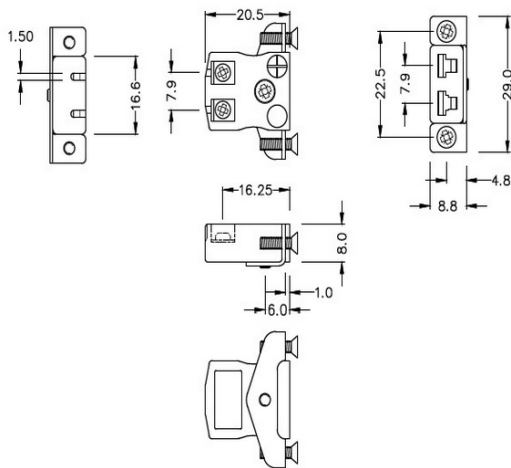

# Miniatur-Schnelldraht-Panel-Montage Thermoelement-Steckverbinder Edelstahlhalterung AM-R/S-SSPFQ Typ R/S ANSI

**Miniature Socket -**

**Quick Wire with stainless steel mounting bracket**

(dimensions in mm)

**Miniatur-Schnelldraht Thermoelement-Steckverbinder-Panelhalterung mit Edelstahlhalterung AM-R/S-SSPFQ  
Typ R/S ANSI**

Miniatur-Sockel mit Edelstahlhalterungen, ermöglicht eine schnelle, zuverlässige, robuste Montage in die Platte

**Spezifikationen****Specifications**

<b>Product Code</b>	XE-1316-001
<b>General Description</b>	Contacts are polarized to ensure correct connection
<b>Thermocouple Type</b>	R/S IEC
<b>Connector Type</b>	Quick Wire Socket with SS Bracket
<b>Connector Size</b>	Miniature
<b>Colour</b>	Green
<b>Max. Temperature</b>	220°C
<b>+Positive Contact</b>	Copper
<b>-Negative Contact</b>	Copper Alloy
<b>Standards Met</b>	BS EN 50212:1997. RoHS