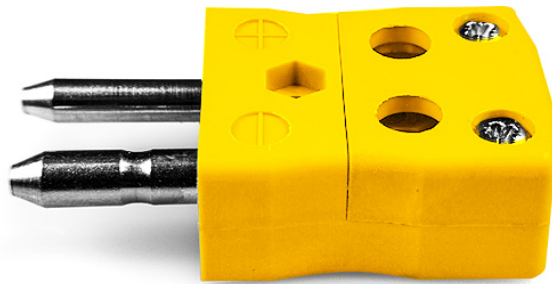

# Standard-Schnelldraht-Thermoelementstecker AS-K-MQ Typ K ANSI

**Standard in-line Plug - Quick Wire**  
(dimensions in mm)

Labfacility are the UK's leading manufacturer of Temperature Sensors, Thermocouple Connectors and associated Temperature Instrumentation and stockings of Thermocouple Cables. The Company has been trading since 1971 and is ISO9001 accredited.

**Standard-Schnelldraht-Thermoelementstecker AS-K-MQ Typ K ANSI**

Einfache "Jab-in" Verbindung für schnelle Beendigung, drücken Sie einfach Draht in und ziehen Sie Schraube.  
Kontakte werden polarisiert, um eine falsche Verbindung zu verhindern

**Spezifikationen****Specifications**

<b>Product Code</b>	XE-1441-001
<b>General Description</b>	Easy 'jab-in' connection for rapid termination, contacts are polarised to prevent incorrect connection.
<b>Thermocouple Type</b>	K ANSI
<b>Connector Type</b>	Quick Wire Plug
<b>Connector Size</b>	Standard
<b>Colour</b>	Yellow
<b>Min. Temperature</b>	220°C
<b>Pins</b>	Solid Round Pins
<b>+Positive Contact</b>	Nickel Chromium
<b>-Negative Contact</b>	Nickel Alloy
<b>Standards Met</b>	BS EN 50212:1997. RoHS