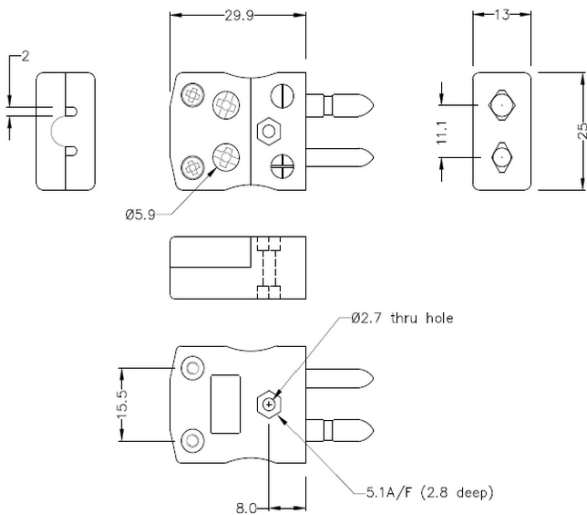

# Standard-Schnelldraht-Thermoelementstecker AS-K-MQ Typ K ANSI

**Standard in-line Plug - Quick Wire**  
(dimensions in mm)

Labfacility are the UK's leading manufacturer of Temperature Sensors, Thermocouple Connectors and associated Temperature Instrumentation and stockings of Thermocouple Cables. The Company has been trading since 1971 and is ISO9001 accredited.

**Standard-Schnelldraht-Thermoelementstecker AS-K-MQ Typ K ANSI**

Einfache "Jab-in" Verbindung für schnelle Beendigung, drücken Sie einfach Draht in und ziehen Sie Schraube.  
Kontakte werden polarisiert, um eine falsche Verbindung zu verhindern

**Spezifikationen****Specifications**

<b>Product Code</b>	XE-1441-001
<b>General Description</b>	Easy 'jab-in' connection for rapid termination, contacts are polarised to prevent incorrect connection.
<b>Thermocouple Type</b>	K ANSI
<b>Connector Type</b>	Quick Wire Plug
<b>Connector Size</b>	Standard
<b>Colour</b>	Yellow
<b>Min. Temperature</b>	220°C
<b>Pins</b>	Solid Round Pins
<b>+Positive Contact</b>	Nickel Chromium
<b>-Negative Contact</b>	Nickel Alloy
<b>Standards Met</b>	BS EN 50212:1997. RoHS