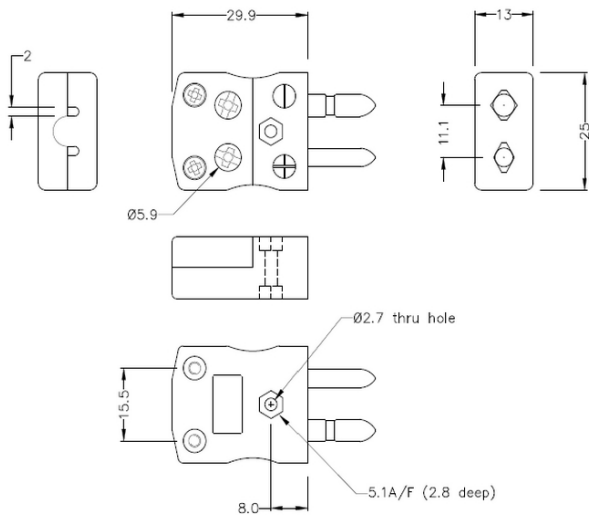

## Standard-Schnelldraht-Thermoelementstecker AS-K-MQ Typ K ANSI

**Standard in-line Plug - Quick Wire**  
(dimensions in mm)

Labfacility are the UK's leading manufacturer of Temperature Sensors, Thermocouple Connectors and associated Temperature Instrumentation and stockings of Thermocouple Cables. The Company has been trading since 1971 and is ISO9001 accredited.

**Standard-Schnelldraht-Thermoelementstecker AS-K-MQ Typ K ANSI**

Einfache "Jab-in" Verbindung für schnelle Beendigung, drücken Sie einfach Draht in und ziehen Sie Schraube.  
Kontakte werden polarisiert, um eine falsche Verbindung zu verhindern

**Spezifikationen****Specifications**

<b>Product Code</b>	XE-1441-001
<b>General Description</b>	Easy 'jab-in' connection for rapid termination, contacts are polarised to prevent incorrect connection.
<b>Thermocouple Type</b>	K ANSI
<b>Connector Type</b>	Quick Wire Plug
<b>Connector Size</b>	Standard
<b>Colour</b>	Yellow
<b>Min. Temperature</b>	220°C
<b>Pins</b>	Solid Round Pins
<b>+Positive Contact</b>	Nickel Chromium
<b>-Negative Contact</b>	Nickel Alloy
<b>Standards Met</b>	BS EN 50212:1997. RoHS