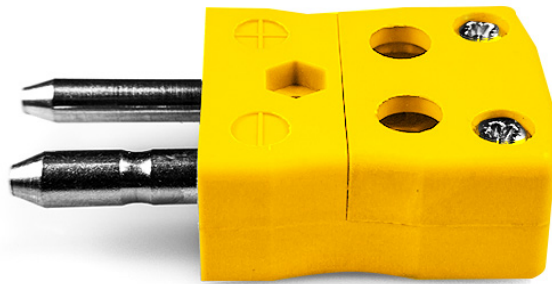

## Standard-Schnelldraht-Thermoelementstecker AS-K-MQ Typ K ANSI

**Standard in-line Plug - Quick Wire**  
(dimensions in mm)

Labfacility are the UK's leading manufacturer of Temperature Sensors, Thermocouple Connectors and associated Temperature Instrumentation and stockings of Thermocouple Cables. The Company has been trading since 1971 and is ISO9001 accredited.

**Standard-Schnelldraht-Thermoelementstecker AS-K-MQ Typ K ANSI**

Einfache "Jab-in" Verbindung für schnelle Beendigung, drücken Sie einfach Draht in und ziehen Sie Schraube.  
Kontakte werden polarisiert, um eine falsche Verbindung zu verhindern

**Spezifikationen****Specifications**

<b>Product Code</b>	XE-1441-001
<b>General Description</b>	Easy 'jab-in' connection for rapid termination, contacts are polarised to prevent incorrect connection.
<b>Thermocouple Type</b>	K ANSI
<b>Connector Type</b>	Quick Wire Plug
<b>Connector Size</b>	Standard
<b>Colour</b>	Yellow
<b>Min. Temperature</b>	220°C
<b>Pins</b>	Solid Round Pins
<b>+Positive Contact</b>	Nickel Chromium
<b>-Negative Contact</b>	Nickel Alloy
<b>Standards Met</b>	BS EN 50212:1997. RoHS