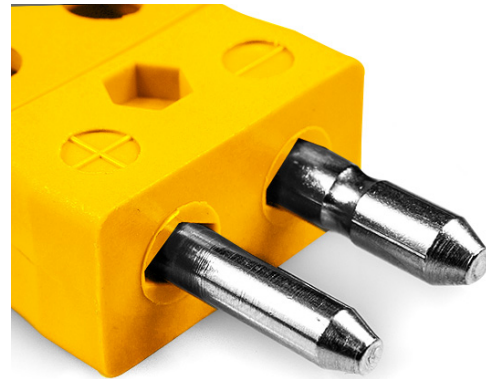

# Standard-Schnelldraht-Thermoelementstecker AS-K-MQ Typ K ANSI

**Standard in-line Plug - Quick Wire**  
(dimensions in mm)

Labfacility are the UK's leading manufacturer of Temperature Sensors, Thermocouple Connectors and associated Temperature Instrumentation and stockings of Thermocouple Cables. The Company has been trading since 1971 and is ISO9001 accredited.

**Standard-Schnelldraht-Thermoelementstecker AS-K-MQ Typ K ANSI**

Einfache "Jab-in" Verbindung für schnelle Beendigung, drücken Sie einfach Draht in und ziehen Sie Schraube.  
Kontakte werden polarisiert, um eine falsche Verbindung zu verhindern

**Spezifikationen****Specifications**

<b>Product Code</b>	XE-1441-001
<b>General Description</b>	Easy 'jab-in' connection for rapid termination, contacts are polarised to prevent incorrect connection.
<b>Thermocouple Type</b>	K ANSI
<b>Connector Type</b>	Quick Wire Plug
<b>Connector Size</b>	Standard
<b>Colour</b>	Yellow
<b>Min. Temperature</b>	220°C
<b>Pins</b>	Solid Round Pins
<b>+Positive Contact</b>	Nickel Chromium
<b>-Negative Contact</b>	Nickel Alloy
<b>Standards Met</b>	BS EN 50212:1997. RoHS